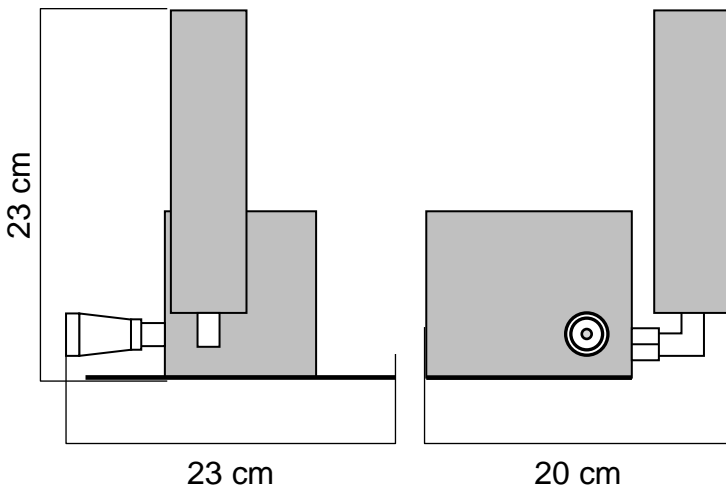

United cryo Mini Jet

Code article : UFXMCO2

Machine ultra compacte, utilisable au sol ou accroché, en intérieur comme en extérieur, le United cryo MINI JET s'adapte à tous les lieux et toutes les scènes. De plus, vous trouverez dans nos accessoires notre détecteur de niveau de CO2. Impératif en utilisation intérieur.

NOMENCLATURE :

- 1 x United cryo Mini Jet
- 1 x PowerCon Supply Male 10A 2m

SPECIFICATIONS TECHNIQUES :

Dimension : 23 Lg x 20 lg x 23 Ht cm
Poids : 3 Kg

Caractéristiques électriques :
230V – 50Hz – 15W – 0.1A