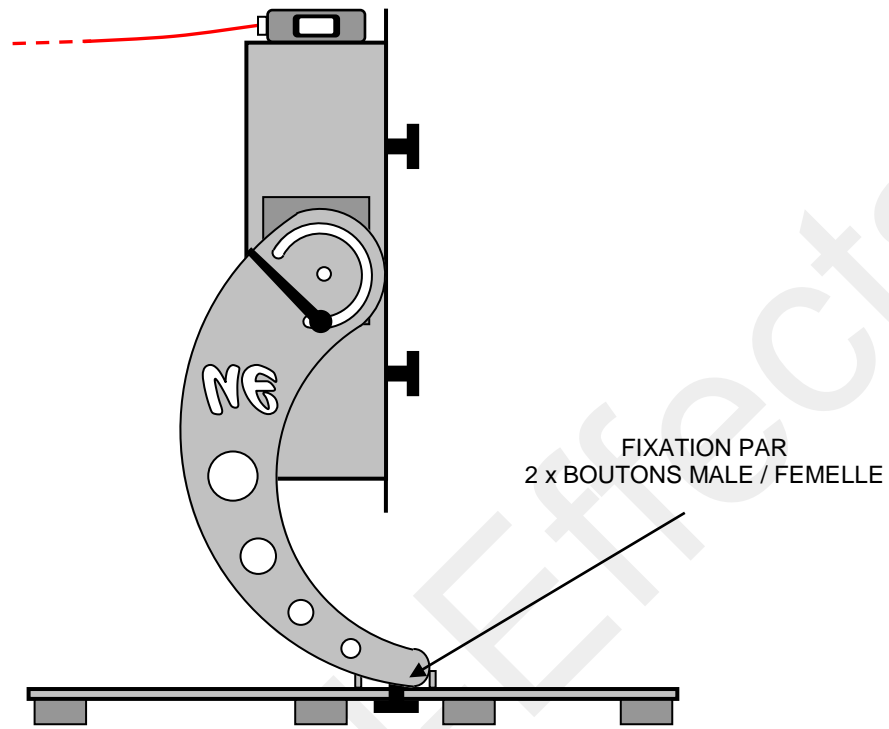

SCHEMA TECHNIQUE – UE K-BASE 350 & 500

VISSERIE & QUINCAILLERIE EN INOX – CORPS EN ALUMINIUM – TRES COMPACTE

SCHEMA TECHNIQUE – UE K- BASE 350 & 500 AVEC OPTION SUPPORT DE SOL

SUPPORT DE SOL
REF : UE GROUND FOOT K-350 & K-500

+ 100°

VISSERIE & QUINCAILLERIE EN INOX – CORPS EN ALUMINIUM – TRES COMPACTE

SCHEMA TECHNIQUE – UE ST- BASE 350 & 500

VISSERIE & QUINCAILLERIE EN INOX – CORPS EN ALUMINIUM – TRES PUISSANT

SCHEMA TECHNIQUE – UE ST- BASE 350 & 500 AVEC 4 OPTIONS POSSIBLES

VISSERIE & QUINCAILLERIE EN INOX – CORPS EN ALUMINIUM – TRES PUISSANT

SCHEMA TECHNIQUE – UE XT-BASE 350 & 500

VISSERIE & QUINCAILLERIE EN INOX – CORPS EN ALUMINIUM – PEU BRUYANT

SCHEMA TECHNIQUE – UE XT- BASE 350 & 500 AVEC 4 OPTIONS POSSIBLES