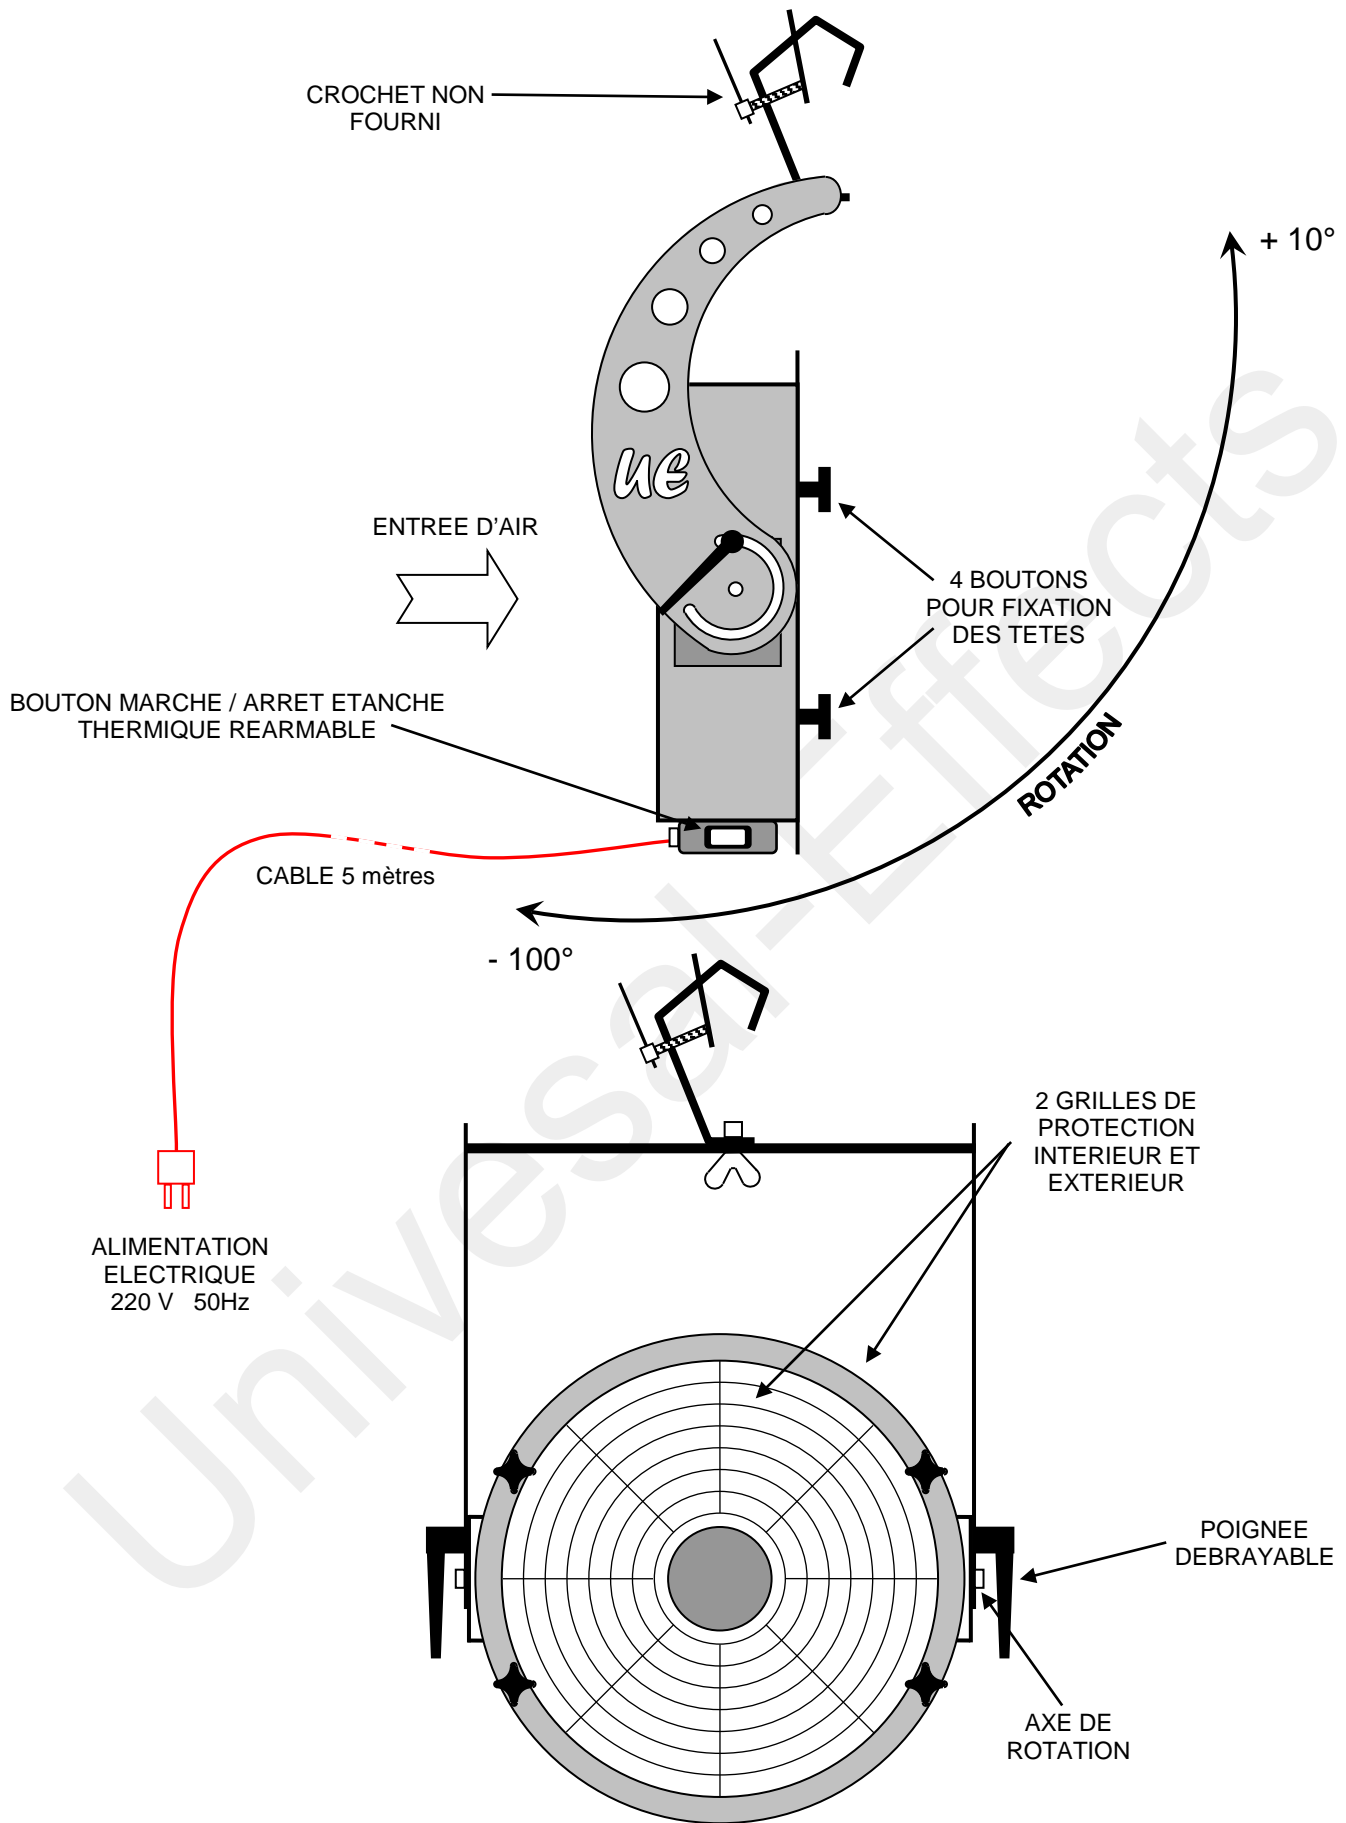

SCHEMA TECHNIQUE – UE K-BASE 350 & 500

VISSERIE & QUINCAILLERIE EN INOX – CORPS EN ALUMINIUM – TRES COMPACTE

SCHEMA TECHNIQUE – UE K- BASE 350 & 500 AVEC OPTION SUPPORT DE SOL

SUPPORT DE SOL
REF : UE GROUND FOOT K-350 & K-500

+ 100°

VISSERIE & QUINCAILLERIE EN INOX – CORPS EN ALUMINIUM – TRES COMPACTE

SCHEMA TECHNIQUE – UE ST- BASE 350 & 500

VISSERIE & QUINCAILLERIE EN INOX – CORPS EN ALUMINIUM – TRES PUISSANT

SCHEMA TECHNIQUE – UE ST- BASE 350 & 500 AVEC 4 OPTIONS POSSIBLES

VISSERIE & QUINCAILLERIE EN INOX – CORPS EN ALUMINIUM – TRES PUISSANT

SCHEMA TECHNIQUE – UE XT-BASE 350 & 500

VISSERIE & QUINCAILLERIE EN INOX – CORPS EN ALUMINIUM – PEU BRUYANT

SCHEMA TECHNIQUE – UE XT- BASE 350 & 500 AVEC 4 OPTIONS POSSIBLES