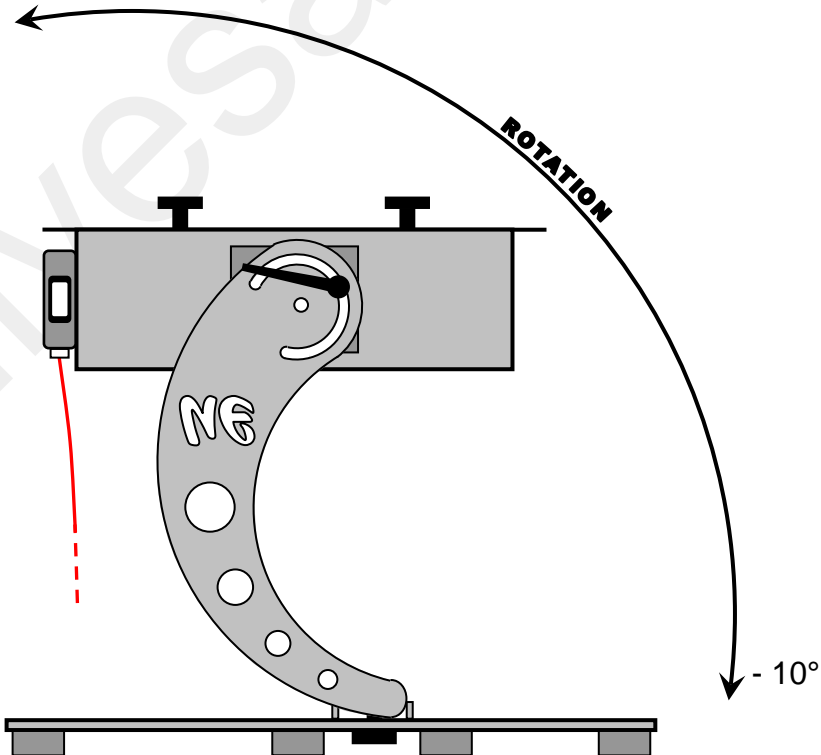

SCHEMA TECHNIQUE – UE K-BASE 350 & 500

VISSERIE & QUINCAILLERIE EN INOX – CORPS EN ALUMINIUM – TRES COMPACTE

SCHEMA TECHNIQUE – UE K- BASE 350 & 500 AVEC OPTION SUPPORT DE SOL

SUPPORT DE SOL
REF : UE GROUND FOOT K-350 & K-500

+ 100°

VISSERIE & QUINCAILLERIE EN INOX – CORPS EN ALUMINIUM – TRES COMPACTE

SCHEMA TECHNIQUE – UE ST- BASE 350 & 500

VISSERIE & QUINCAILLERIE EN INOX – CORPS EN ALUMINIUM – TRES PUISSANT

SCHEMA TECHNIQUE – UE ST- BASE 350 & 500 AVEC 4 OPTIONS POSSIBLES

VISSERIE & QUINCAILLERIE EN INOX – CORPS EN ALUMINIUM – TRES PUISSANT

SCHEMA TECHNIQUE – UE XT-BASE 350 & 500

VISSERIE & QUINCAILLERIE EN INOX – CORPS EN ALUMINIUM – PEU BRUYANT

SCHEMA TECHNIQUE – UE XT- BASE 350 & 500 AVEC 4 OPTIONS POSSIBLES