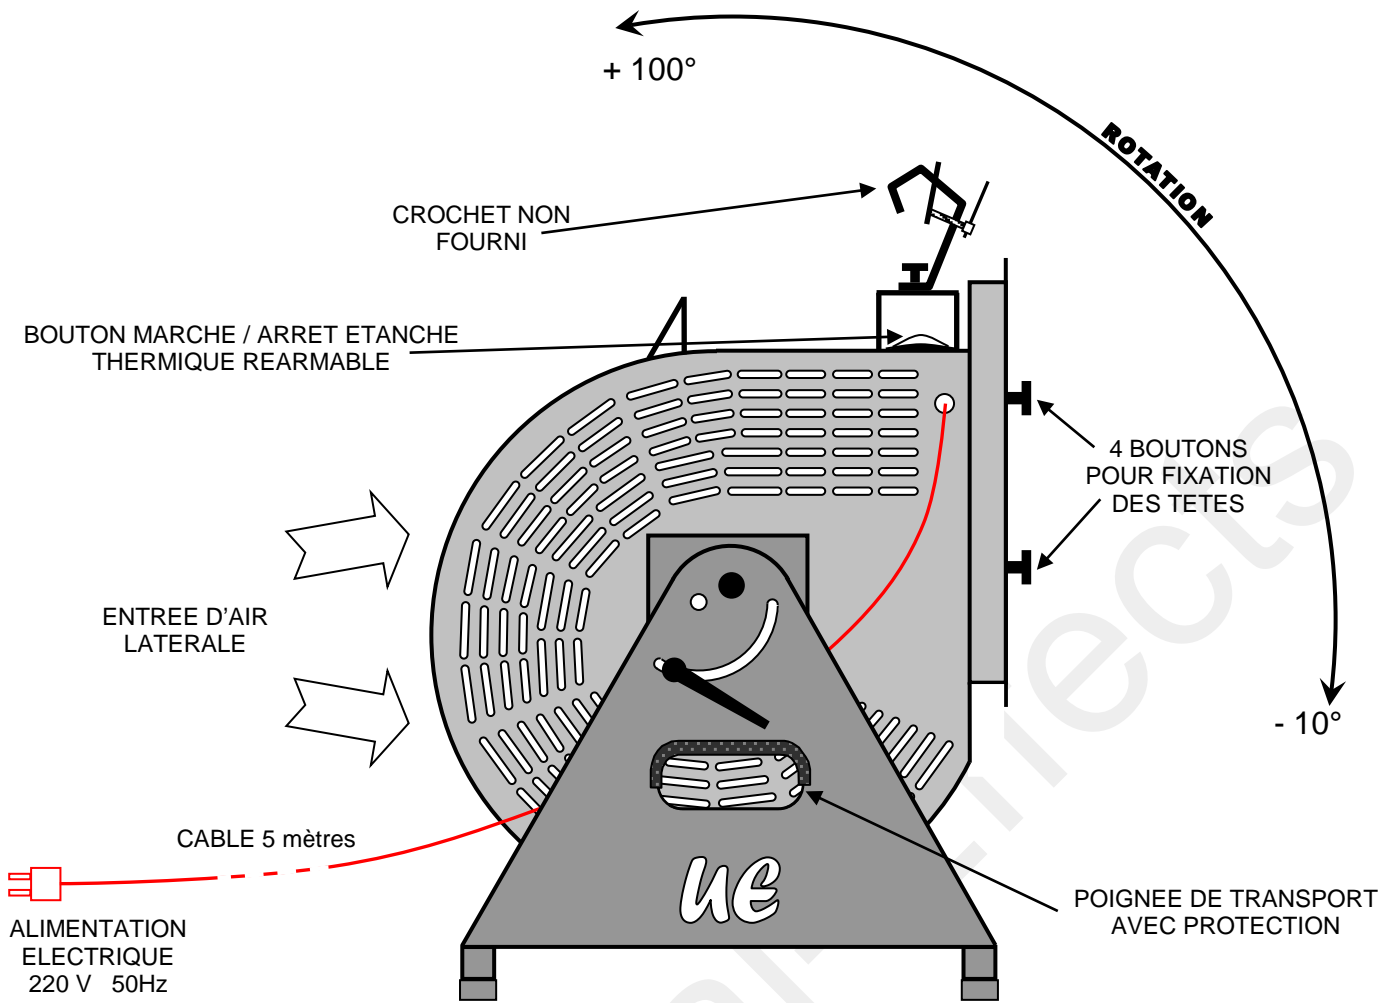

SCHEMA TECHNIQUE – UE K-BASE 350 & 500

VISSERIE & QUINCAILLERIE EN INOX – CORPS EN ALUMINIUM – TRES COMPACTE

SCHEMA TECHNIQUE – UE K- BASE 350 & 500 AVEC OPTION SUPPORT DE SOL

SUPPORT DE SOL
REF : UE GROUND FOOT K-350 & K-500

+ 100°

VISSERIE & QUINCAILLERIE EN INOX – CORPS EN ALUMINIUM – TRES COMPACTE

SCHEMA TECHNIQUE – UE ST- BASE 350 & 500

VISSERIE & QUINCAILLERIE EN INOX – CORPS EN ALUMINIUM – TRES PUISSANT

SCHEMA TECHNIQUE – UE ST- BASE 350 & 500 AVEC 4 OPTIONS POSSIBLES

VISSERIE & QUINCAILLERIE EN INOX – CORPS EN ALUMINIUM – TRES PUISSANT

SCHEMA TECHNIQUE – UE XT-BASE 350 & 500

VISSERIE & QUINCAILLERIE EN INOX – CORPS EN ALUMINIUM – PEU BRUYANT

SCHEMA TECHNIQUE – UE XT- BASE 350 & 500 AVEC 4 OPTIONS POSSIBLES