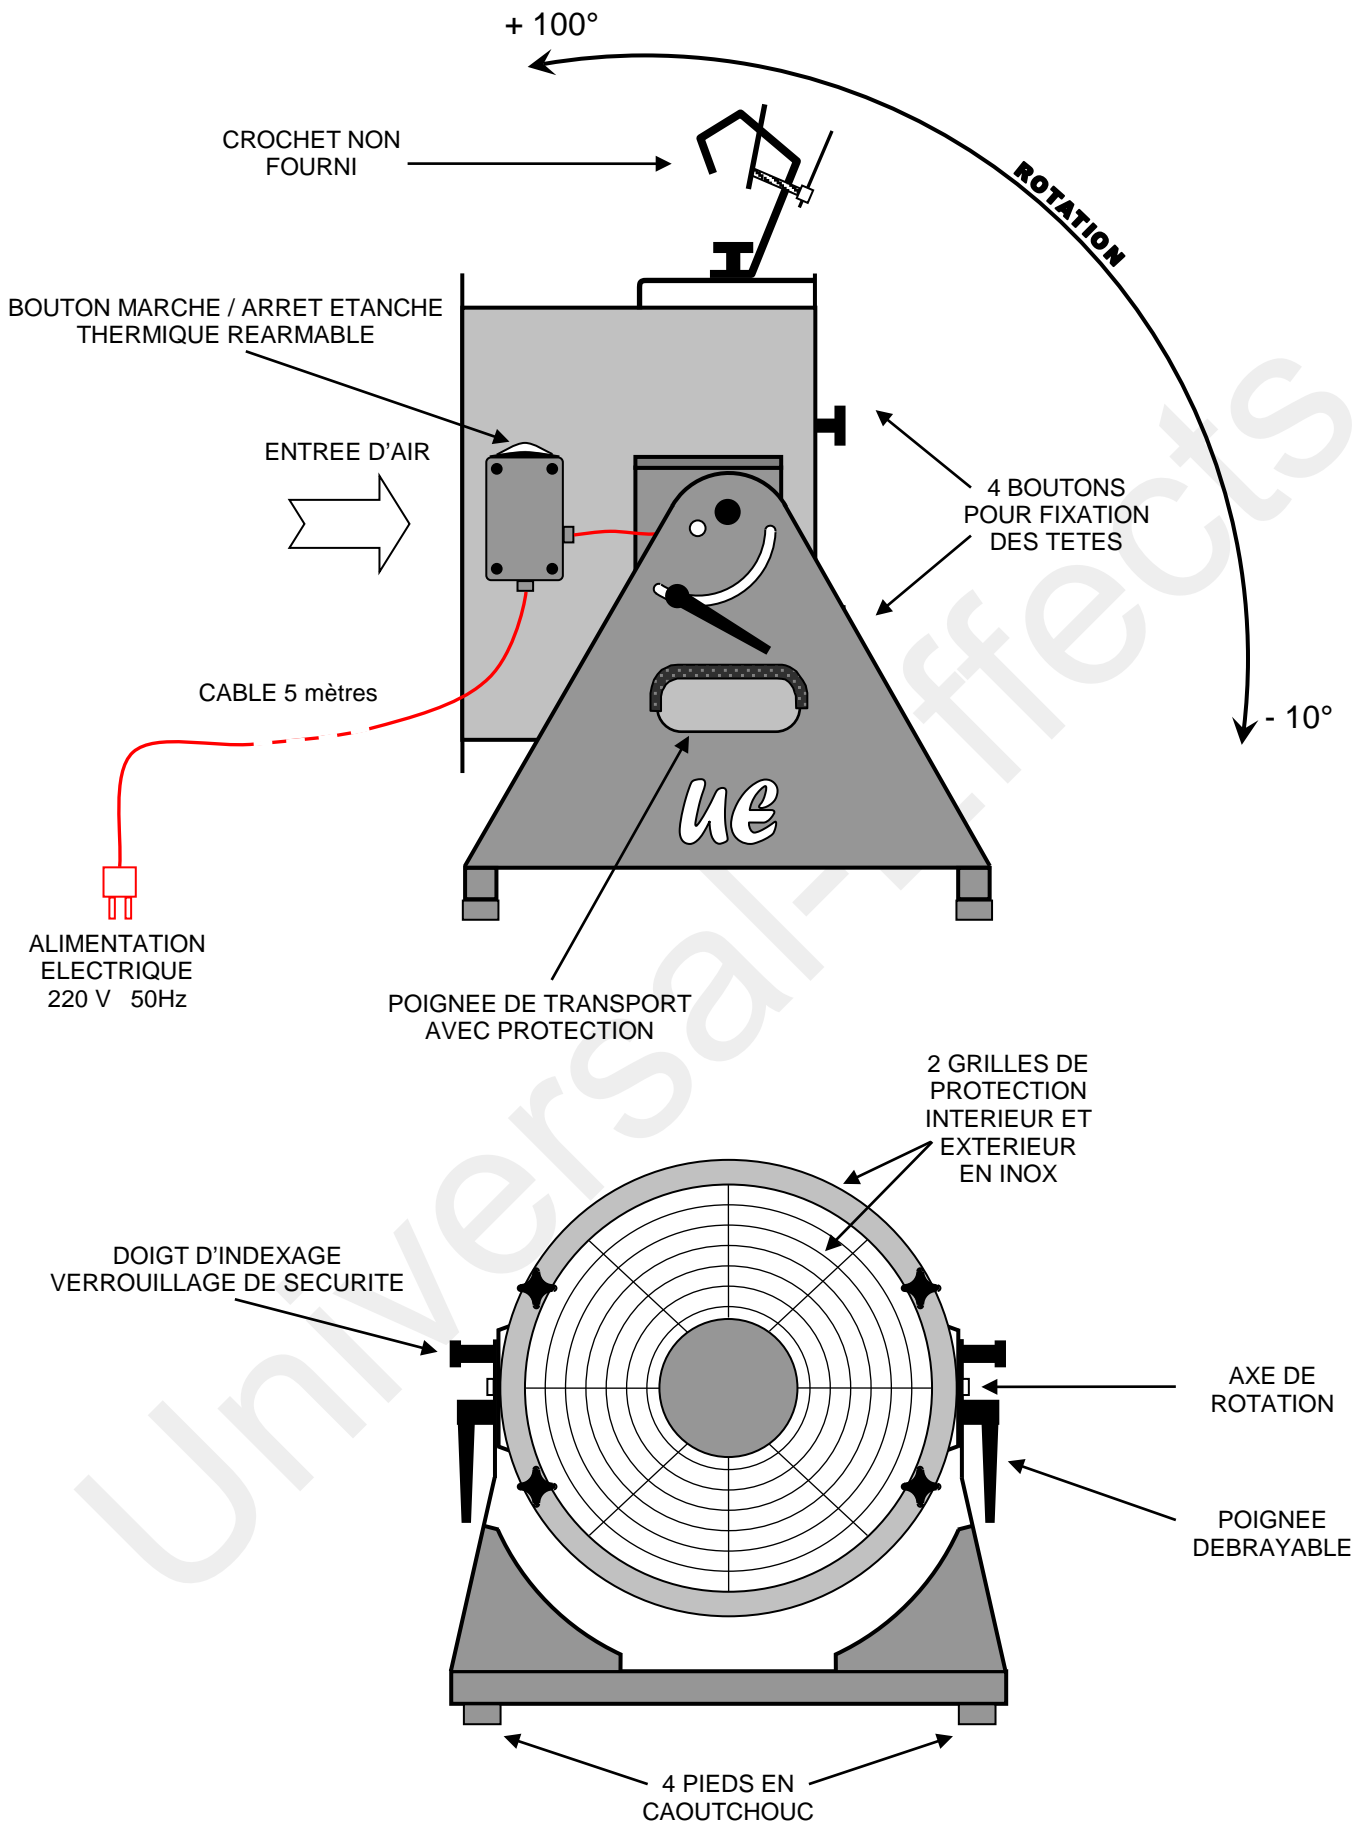

SCHEMA TECHNIQUE – UE K-BASE 350 & 500

VISSERIE & QUINCAILLERIE EN INOX – CORPS EN ALUMINIUM – TRES COMPACTE

SCHEMA TECHNIQUE – UE K- BASE 350 & 500 AVEC OPTION SUPPORT DE SOL

SUPPORT DE SOL
REF : UE GROUND FOOT K-350 & K-500

+ 100°

VISSERIE & QUINCAILLERIE EN INOX – CORPS EN ALUMINIUM – TRES COMPACTE

SCHEMA TECHNIQUE – UE ST- BASE 350 & 500

VISSERIE & QUINCAILLERIE EN INOX – CORPS EN ALUMINIUM – TRES PUISSANT

SCHEMA TECHNIQUE – UE ST- BASE 350 & 500 AVEC 4 OPTIONS POSSIBLES

VISSERIE & QUINCAILLERIE EN INOX – CORPS EN ALUMINIUM – TRES PUISSANT

SCHEMA TECHNIQUE – UE XT-BASE 350 & 500

VISSERIE & QUINCAILLERIE EN INOX – CORPS EN ALUMINIUM – PEU BRUYANT

SCHEMA TECHNIQUE – UE XT- BASE 350 & 500 AVEC 4 OPTIONS POSSIBLES