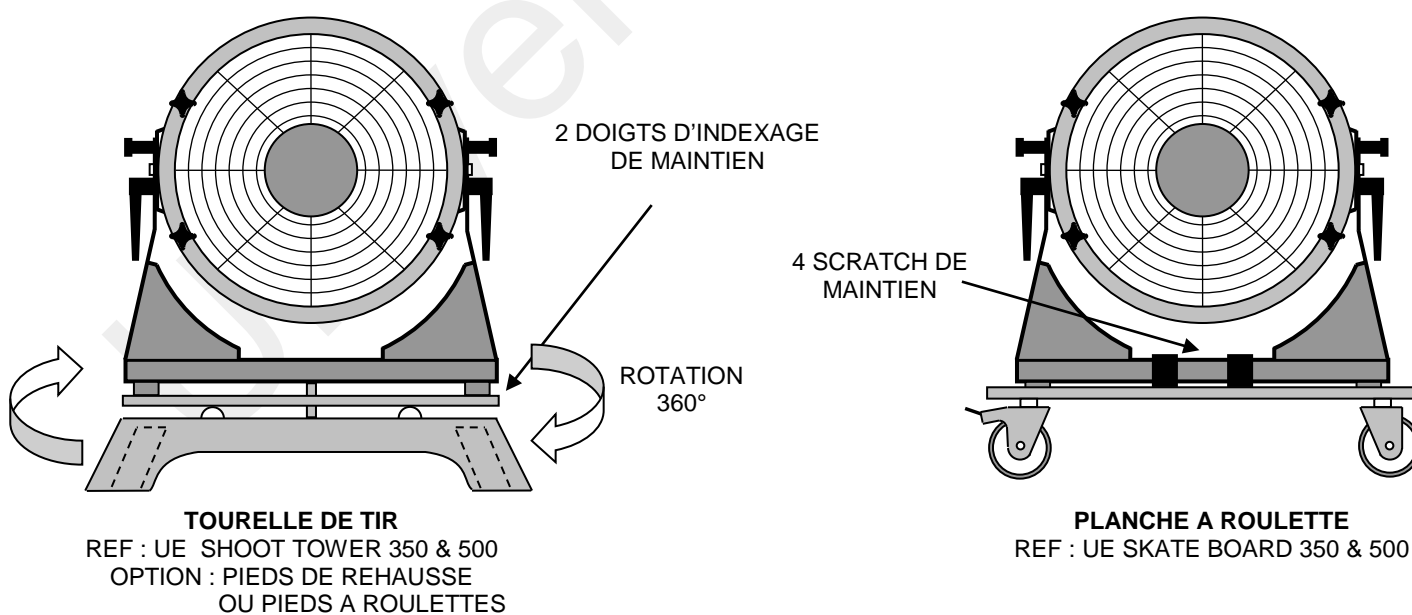

SCHEMA TECHNIQUE – UE K-BASE 350 & 500

VISSERIE & QUINCAILLERIE EN INOX – CORPS EN ALUMINIUM – TRES COMPACTE

SCHEMA TECHNIQUE – UE K- BASE 350 & 500 AVEC OPTION SUPPORT DE SOL

SUPPORT DE SOL
REF : UE GROUND FOOT K-350 & K-500

+ 100°

VISSERIE & QUINCAILLERIE EN INOX – CORPS EN ALUMINIUM – TRES COMPACTE

SCHEMA TECHNIQUE – UE ST- BASE 350 & 500

VISSERIE & QUINCAILLERIE EN INOX – CORPS EN ALUMINIUM – TRES PUISSANT

SCHEMA TECHNIQUE – UE ST- BASE 350 & 500 AVEC 4 OPTIONS POSSIBLES