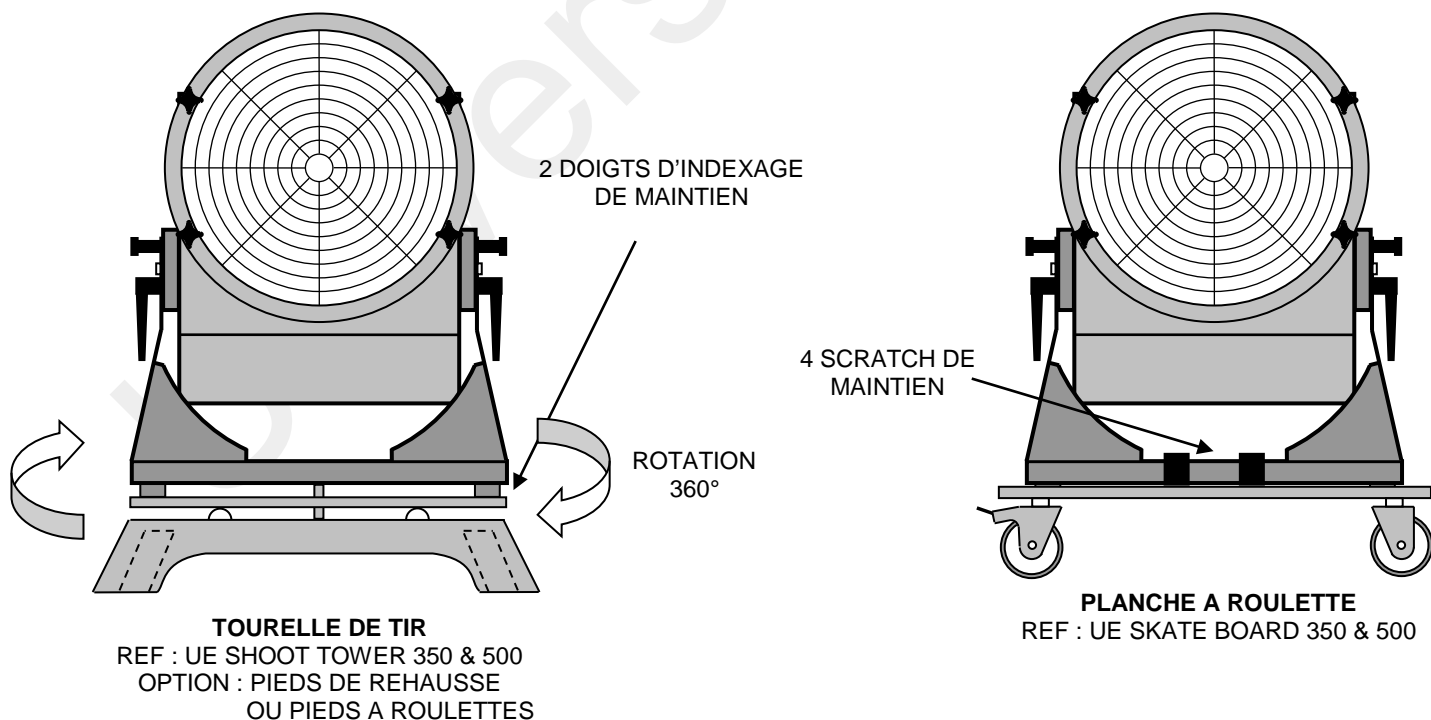

SCHEMA TECHNIQUE – UE K-BASE 350 & 500

VISSERIE & QUINCAILLERIE EN INOX – CORPS EN ALUMINIUM – TRES COMPACTE

SCHEMA TECHNIQUE – UE K- BASE 350 & 500 AVEC OPTION SUPPORT DE SOL

SUPPORT DE SOL
REF : UE GROUND FOOT K-350 & K-500

+ 100°

VISSERIE & QUINCAILLERIE EN INOX – CORPS EN ALUMINIUM – TRES COMPACTE

SCHEMA TECHNIQUE – UE ST- BASE 350 & 500

VISSERIE & QUINCAILLERIE EN INOX – CORPS EN ALUMINIUM – TRES PUISSANT

SCHEMA TECHNIQUE – UE ST- BASE 350 & 500 AVEC 4 OPTIONS POSSIBLES

VISSERIE & QUINCAILLERIE EN INOX – CORPS EN ALUMINIUM – TRES PUISSANT

SCHEMA TECHNIQUE – UE XT-BASE 350 & 500

VISSERIE & QUINCAILLERIE EN INOX – CORPS EN ALUMINIUM – PEU BRUYANT

SCHEMA TECHNIQUE – UE XT- BASE 350 & 500 AVEC 4 OPTIONS POSSIBLES