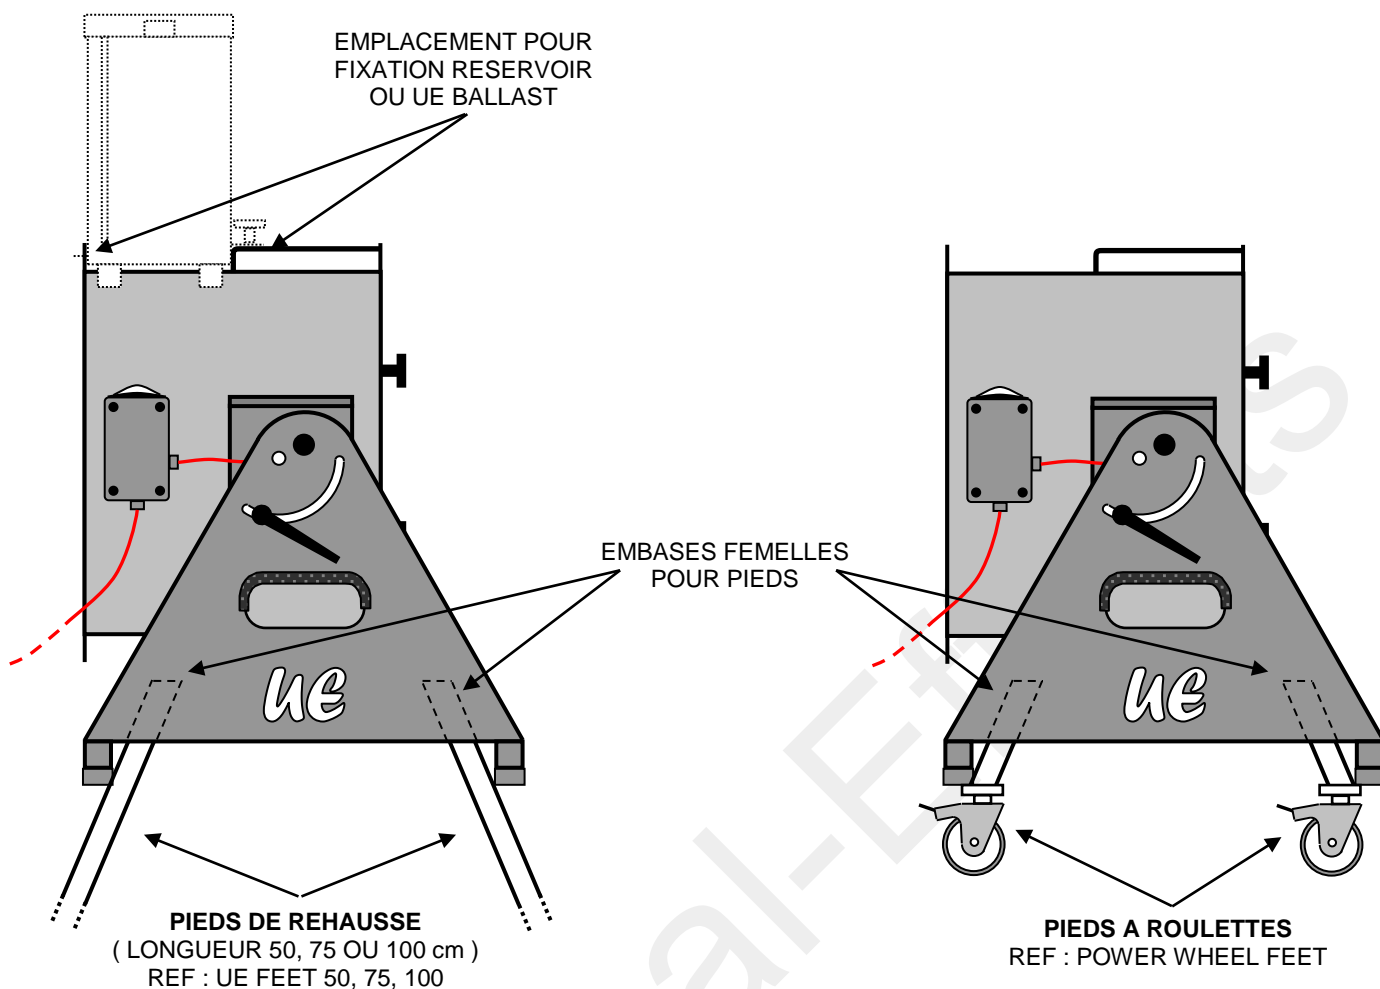

SCHEMA TECHNIQUE – UE K-BASE 350 & 500

VISSERIE & QUINCAILLERIE EN INOX – CORPS EN ALUMINIUM – TRES COMPACTE

SCHEMA TECHNIQUE – UE K- BASE 350 & 500 AVEC OPTION SUPPORT DE SOL

SUPPORT DE SOL
REF : UE GROUND FOOT K-350 & K-500

+ 100°

VISSERIE & QUINCAILLERIE EN INOX – CORPS EN ALUMINIUM – TRES COMPACTE

SCHEMA TECHNIQUE – UE ST- BASE 350 & 500

VISSERIE & QUINCAILLERIE EN INOX – CORPS EN ALUMINIUM – TRES PUISSANT

SCHEMA TECHNIQUE – UE ST- BASE 350 & 500 AVEC 4 OPTIONS POSSIBLES

VISSERIE & QUINCAILLERIE EN INOX – CORPS EN ALUMINIUM – TRES PUISSANT

SCHEMA TECHNIQUE – UE XT-BASE 350 & 500

VISSERIE & QUINCAILLERIE EN INOX – CORPS EN ALUMINIUM – PEU BRUYANT

SCHEMA TECHNIQUE – UE XT- BASE 350 & 500 AVEC 4 OPTIONS POSSIBLES