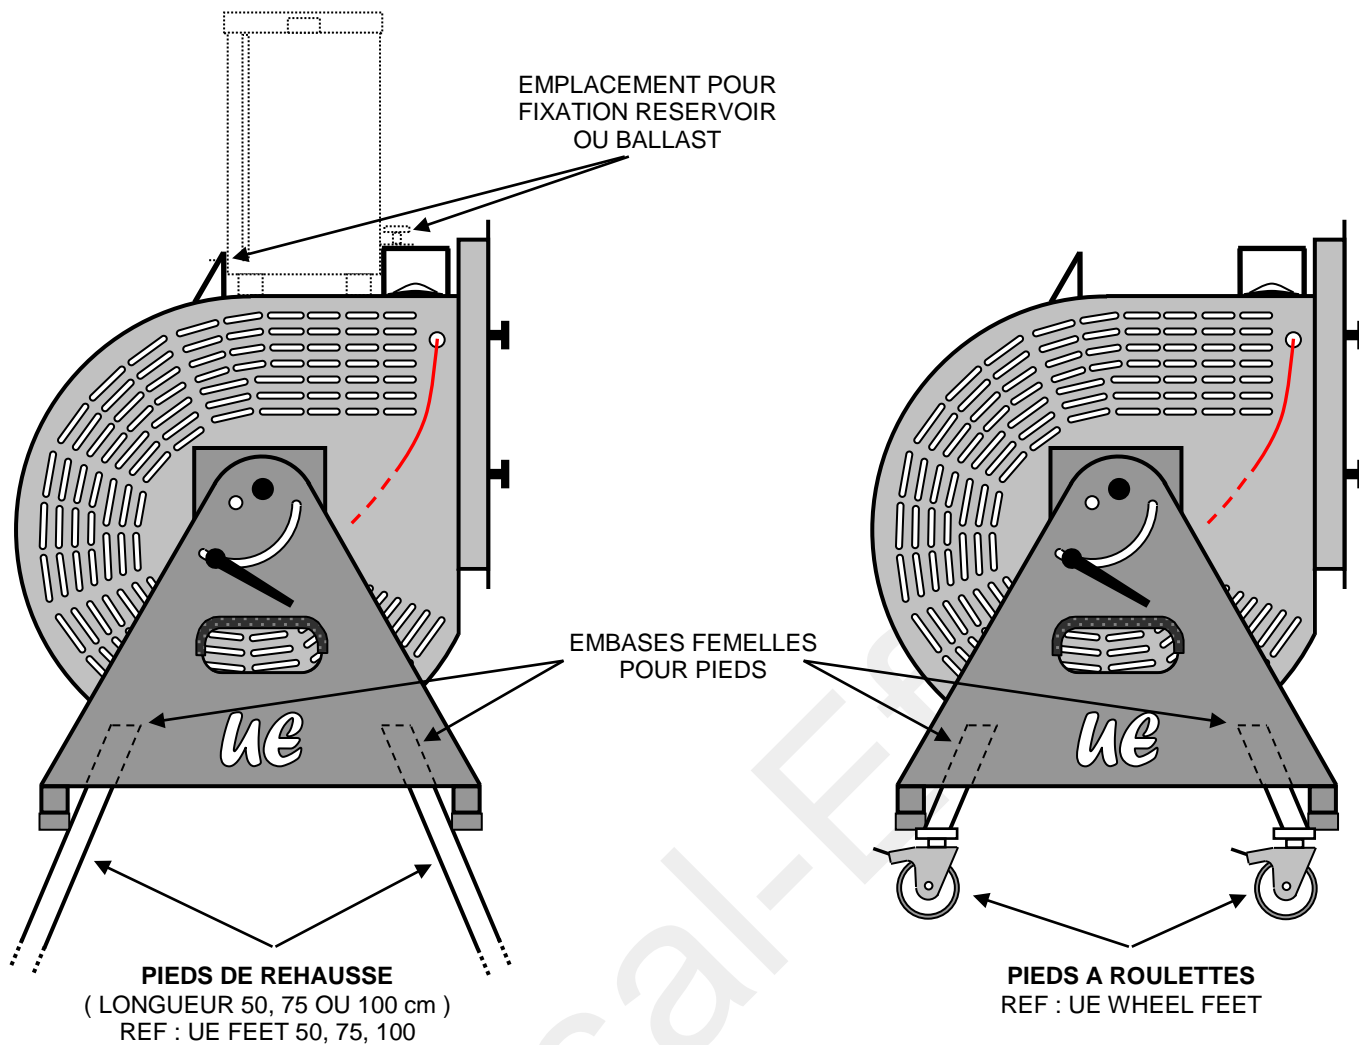

SCHEMA TECHNIQUE – UE K-BASE 350 & 500

VISSERIE & QUINCAILLERIE EN INOX – CORPS EN ALUMINIUM – TRES COMPACTE

SCHEMA TECHNIQUE – UE K- BASE 350 & 500 AVEC OPTION SUPPORT DE SOL

SUPPORT DE SOL
REF : UE GROUND FOOT K-350 & K-500

+ 100°

VISSERIE & QUINCAILLERIE EN INOX – CORPS EN ALUMINIUM – TRES COMPACTE

SCHEMA TECHNIQUE – UE ST- BASE 350 & 500

VISSERIE & QUINCAILLERIE EN INOX – CORPS EN ALUMINIUM – TRES PUISSANT

SCHEMA TECHNIQUE – UE ST- BASE 350 & 500 AVEC 4 OPTIONS POSSIBLES

VISSERIE & QUINCAILLERIE EN INOX – CORPS EN ALUMINIUM – TRES PUISSANT

SCHEMA TECHNIQUE – UE XT-BASE 350 & 500

VISSERIE & QUINCAILLERIE EN INOX – CORPS EN ALUMINIUM – PEU BRUYANT

SCHEMA TECHNIQUE – UE XT- BASE 350 & 500 AVEC 4 OPTIONS POSSIBLES