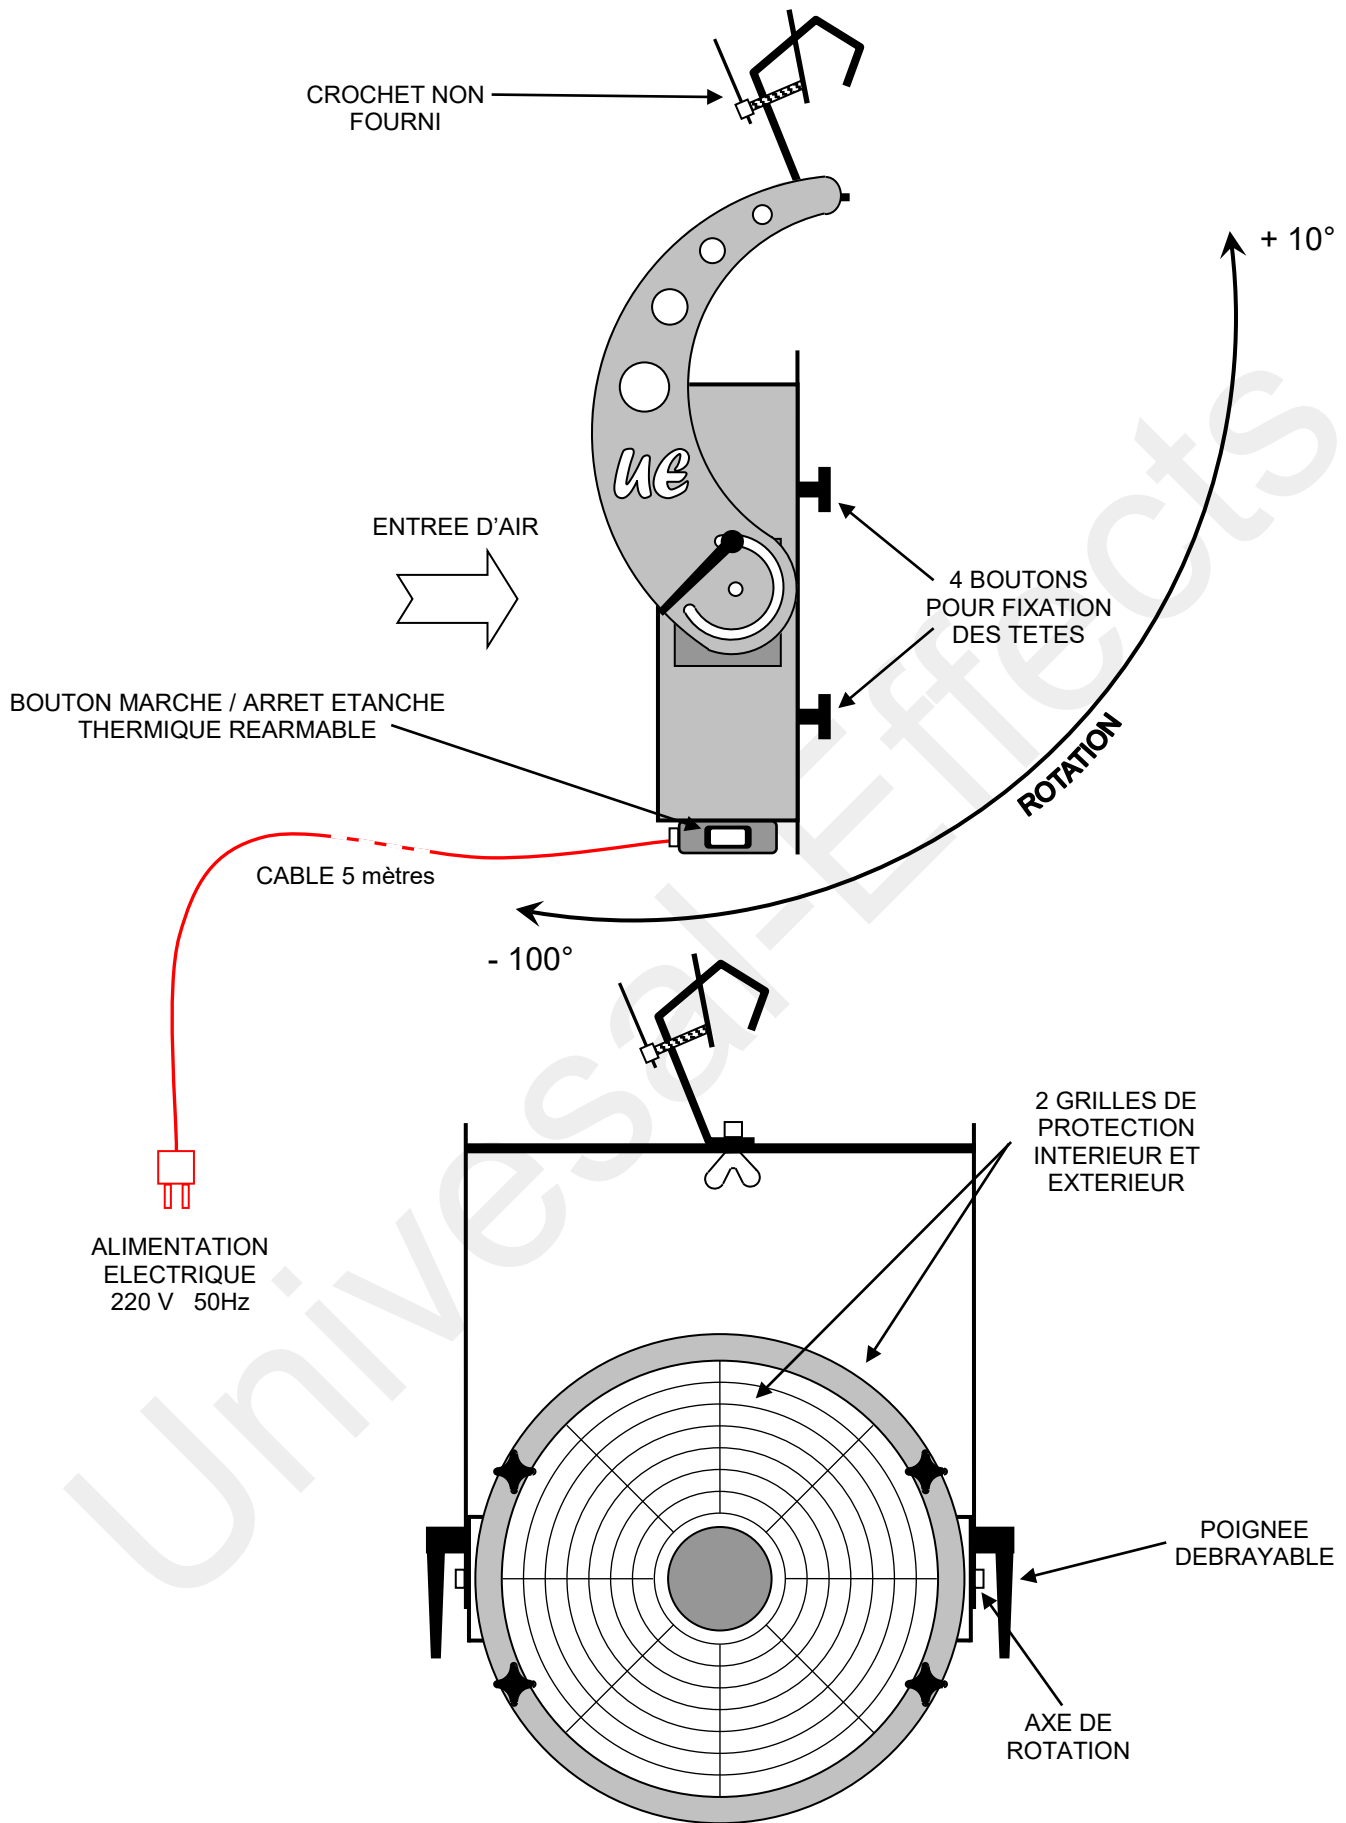

# SCHEMA TECHNIQUE – UE K-BASE 350 & 500

VISSERIE & QUINCAILLERIE EN INOX – CORPS EN ALUMINIUM – TRES COMPACTE

# SCHEMA TECHNIQUE – UE K- BASE 350 & 500 AVEC OPTION SUPPORT DE SOL

**SUPPORT DE SOL**  
REF : UE GROUND FOOT K-350 & K-500

+ 100°

- 10°

VISSERIE & QUINCAILLERIE EN INOX – CORPS EN ALUMINIUM – TRES COMPACTE

# SCHEMA TECHNIQUE – UE ST- BASE 350 & 500

VISSERIE & QUINCAILLERIE EN INOX – CORPS EN ALUMINIUM – TRES PUISSANT

# SCHEMA TECHNIQUE – UE ST- BASE 350 & 500 AVEC 4 OPTIONS POSSIBLES

VISSERIE & QUINCAILLERIE EN INOX – CORPS EN ALUMINIUM – TRES PUISSANT