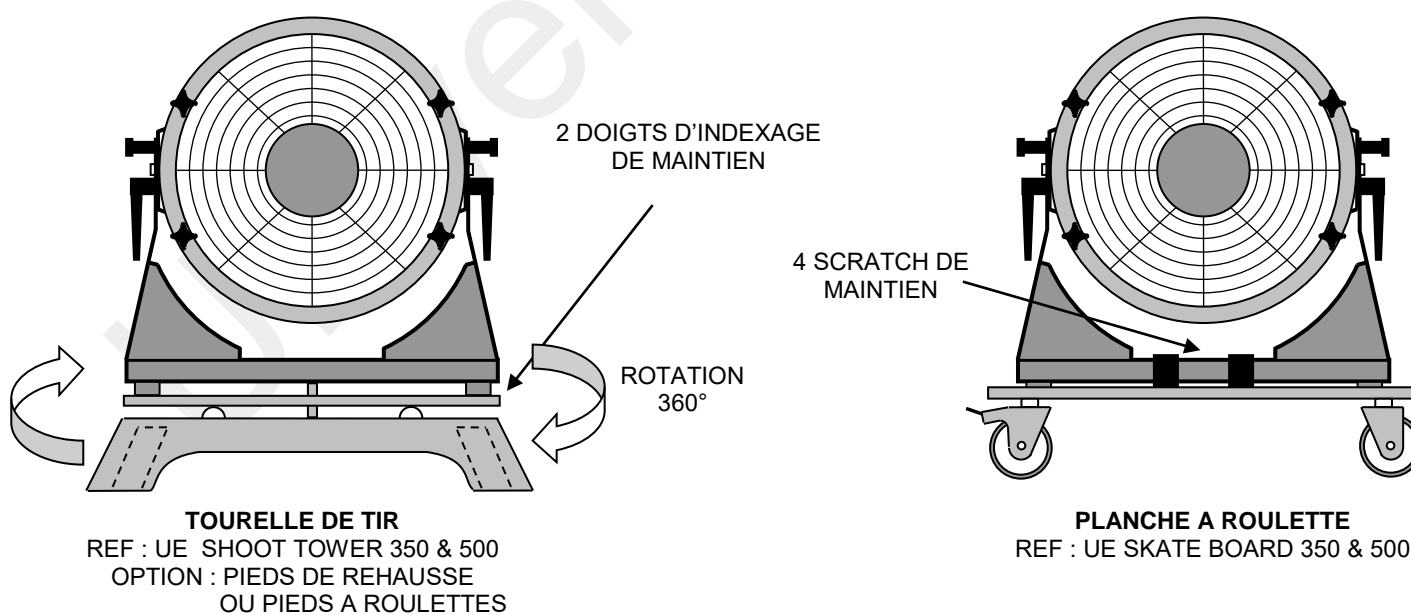

SCHEMA TECHNIQUE – UE ST- BASE 350 & 500 AVEC 4 OPTIONS POSSIBLES

VISSERIE & QUINCAILLERIE EN INOX – CORPS EN ALUMINIUM – TRES PUISSANT