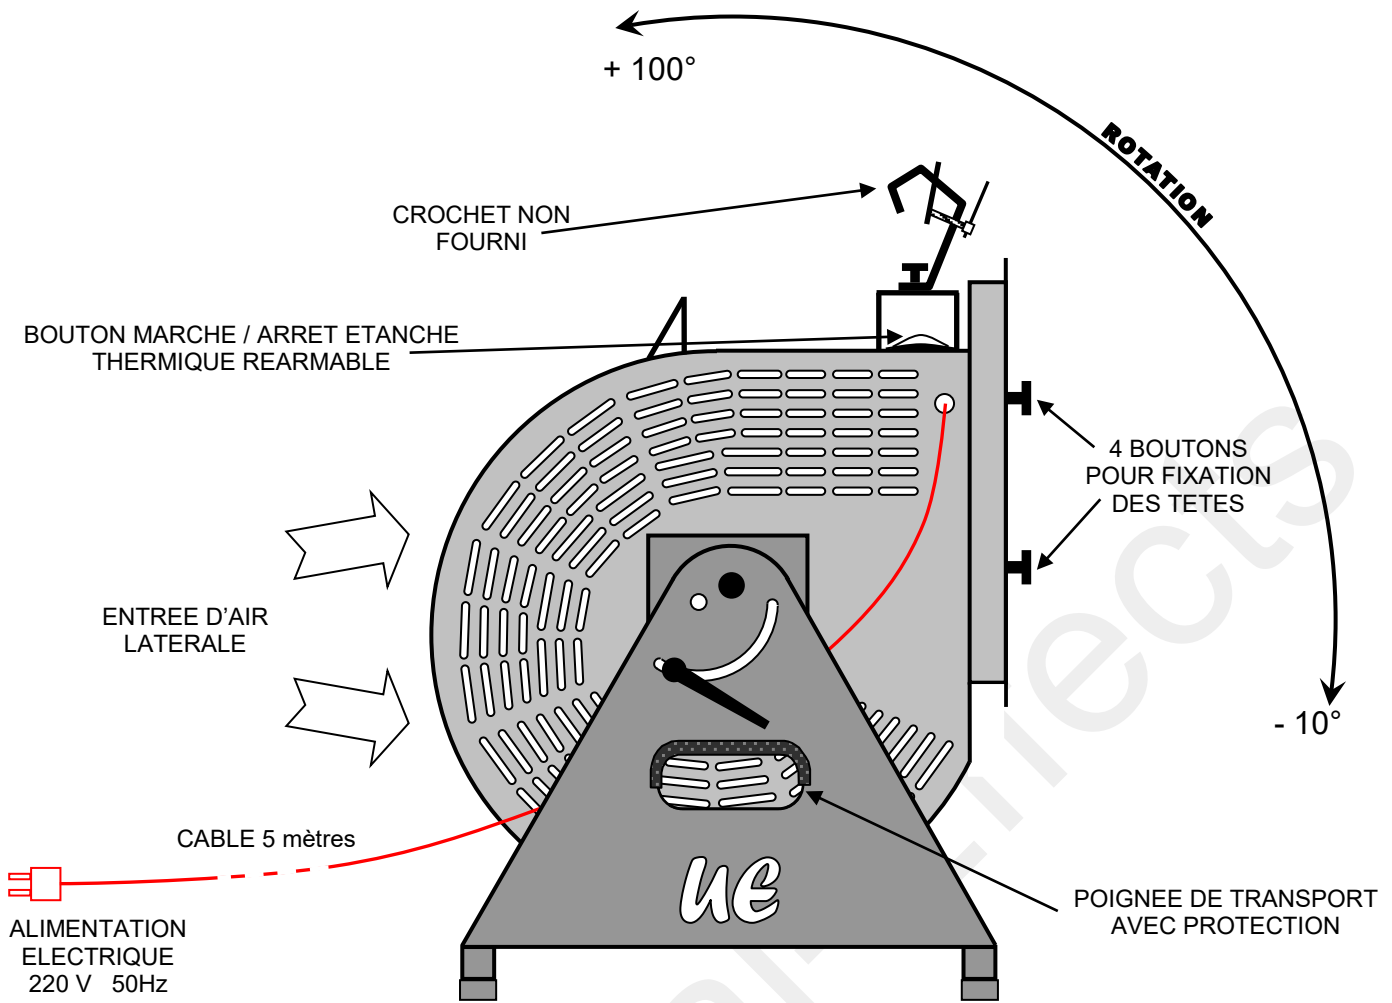

SCHEMA TECHNIQUE – UE XT-BASE 350 & 500

VISSERIE & QUINCAILLERIE EN INOX – CORPS EN ALUMINIUM – PEU BRUYANT