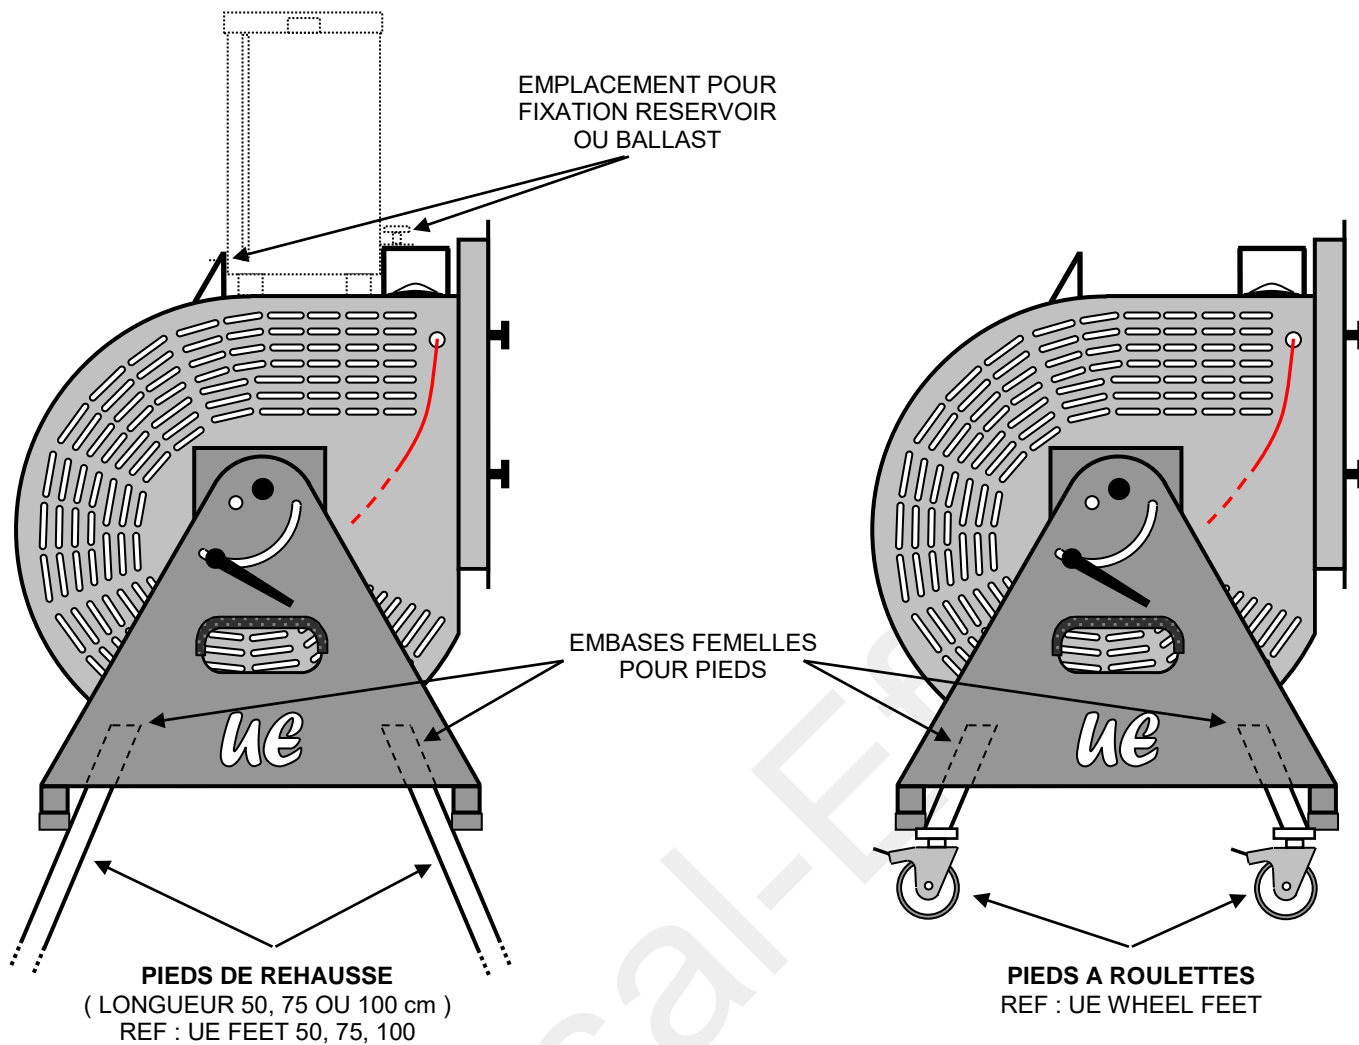

SCHEMA TECHNIQUE – UE XT- BASE 350 & 500 AVEC 4 OPTIONS POSSIBLES

VISSERIE & QUINCAILLERIE EN INOX – CORPS EN ALUMINIUM – PEU BRUYANT