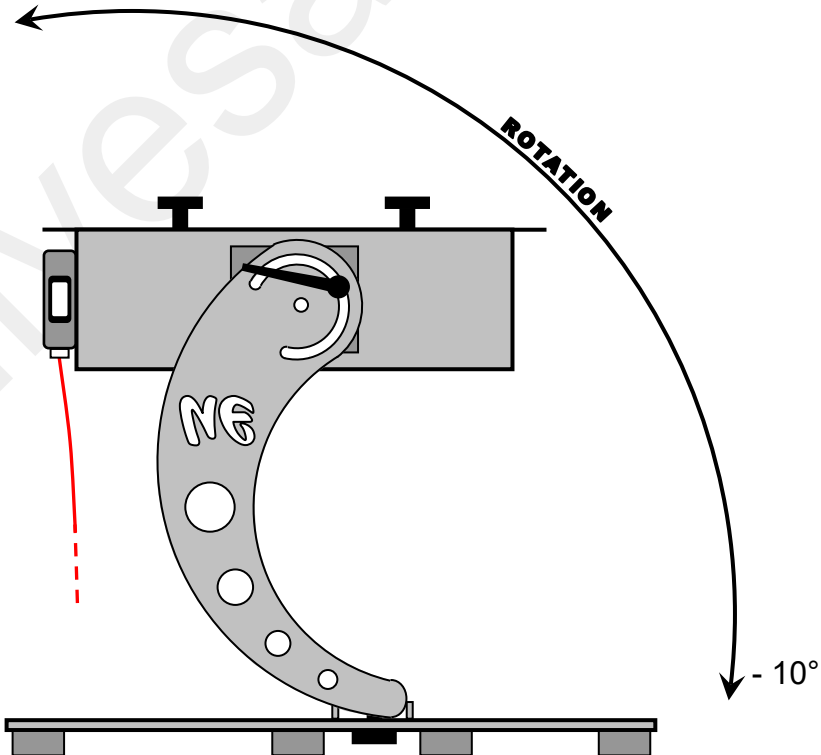

# SCHEMA TECHNIQUE – UE K-BASE 350 & 500

VISSERIE & QUINCAILLERIE EN INOX – CORPS EN ALUMINIUM – TRES COMPACTE

# SCHEMA TECHNIQUE – UE K- BASE 350 & 500 AVEC OPTION SUPPORT DE SOL

**SUPPORT DE SOL**  
REF : UE GROUND FOOT K-350 & K-500

+ 100°

- 10°

VISSERIE & QUINCAILLERIE EN INOX – CORPS EN ALUMINIUM – TRES COMPACTE

# SCHEMA TECHNIQUE – UE ST- BASE 350 & 500

VISSERIE & QUINCAILLERIE EN INOX – CORPS EN ALUMINIUM – TRES PUISSANT

# SCHEMA TECHNIQUE – UE ST- BASE 350 & 500 AVEC 4 OPTIONS POSSIBLES

VISSERIE & QUINCAILLERIE EN INOX – CORPS EN ALUMINIUM – TRES PUISSANT