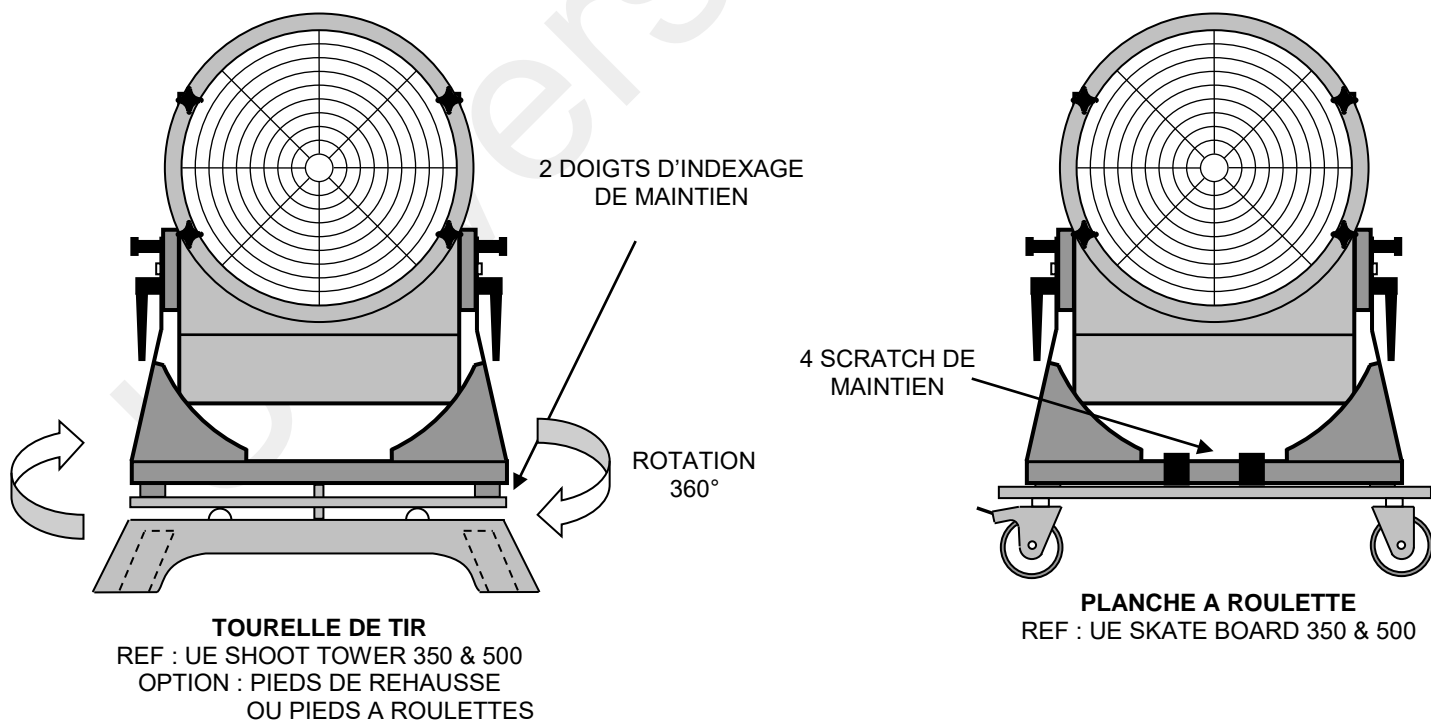

SCHEMA TECHNIQUE – UE XT- BASE 350 & 500 AVEC 4 OPTIONS POSSIBLES

VISSERIE & QUINCAILLERIE EN INOX – CORPS EN ALUMINIUM – PEU BRUYANT