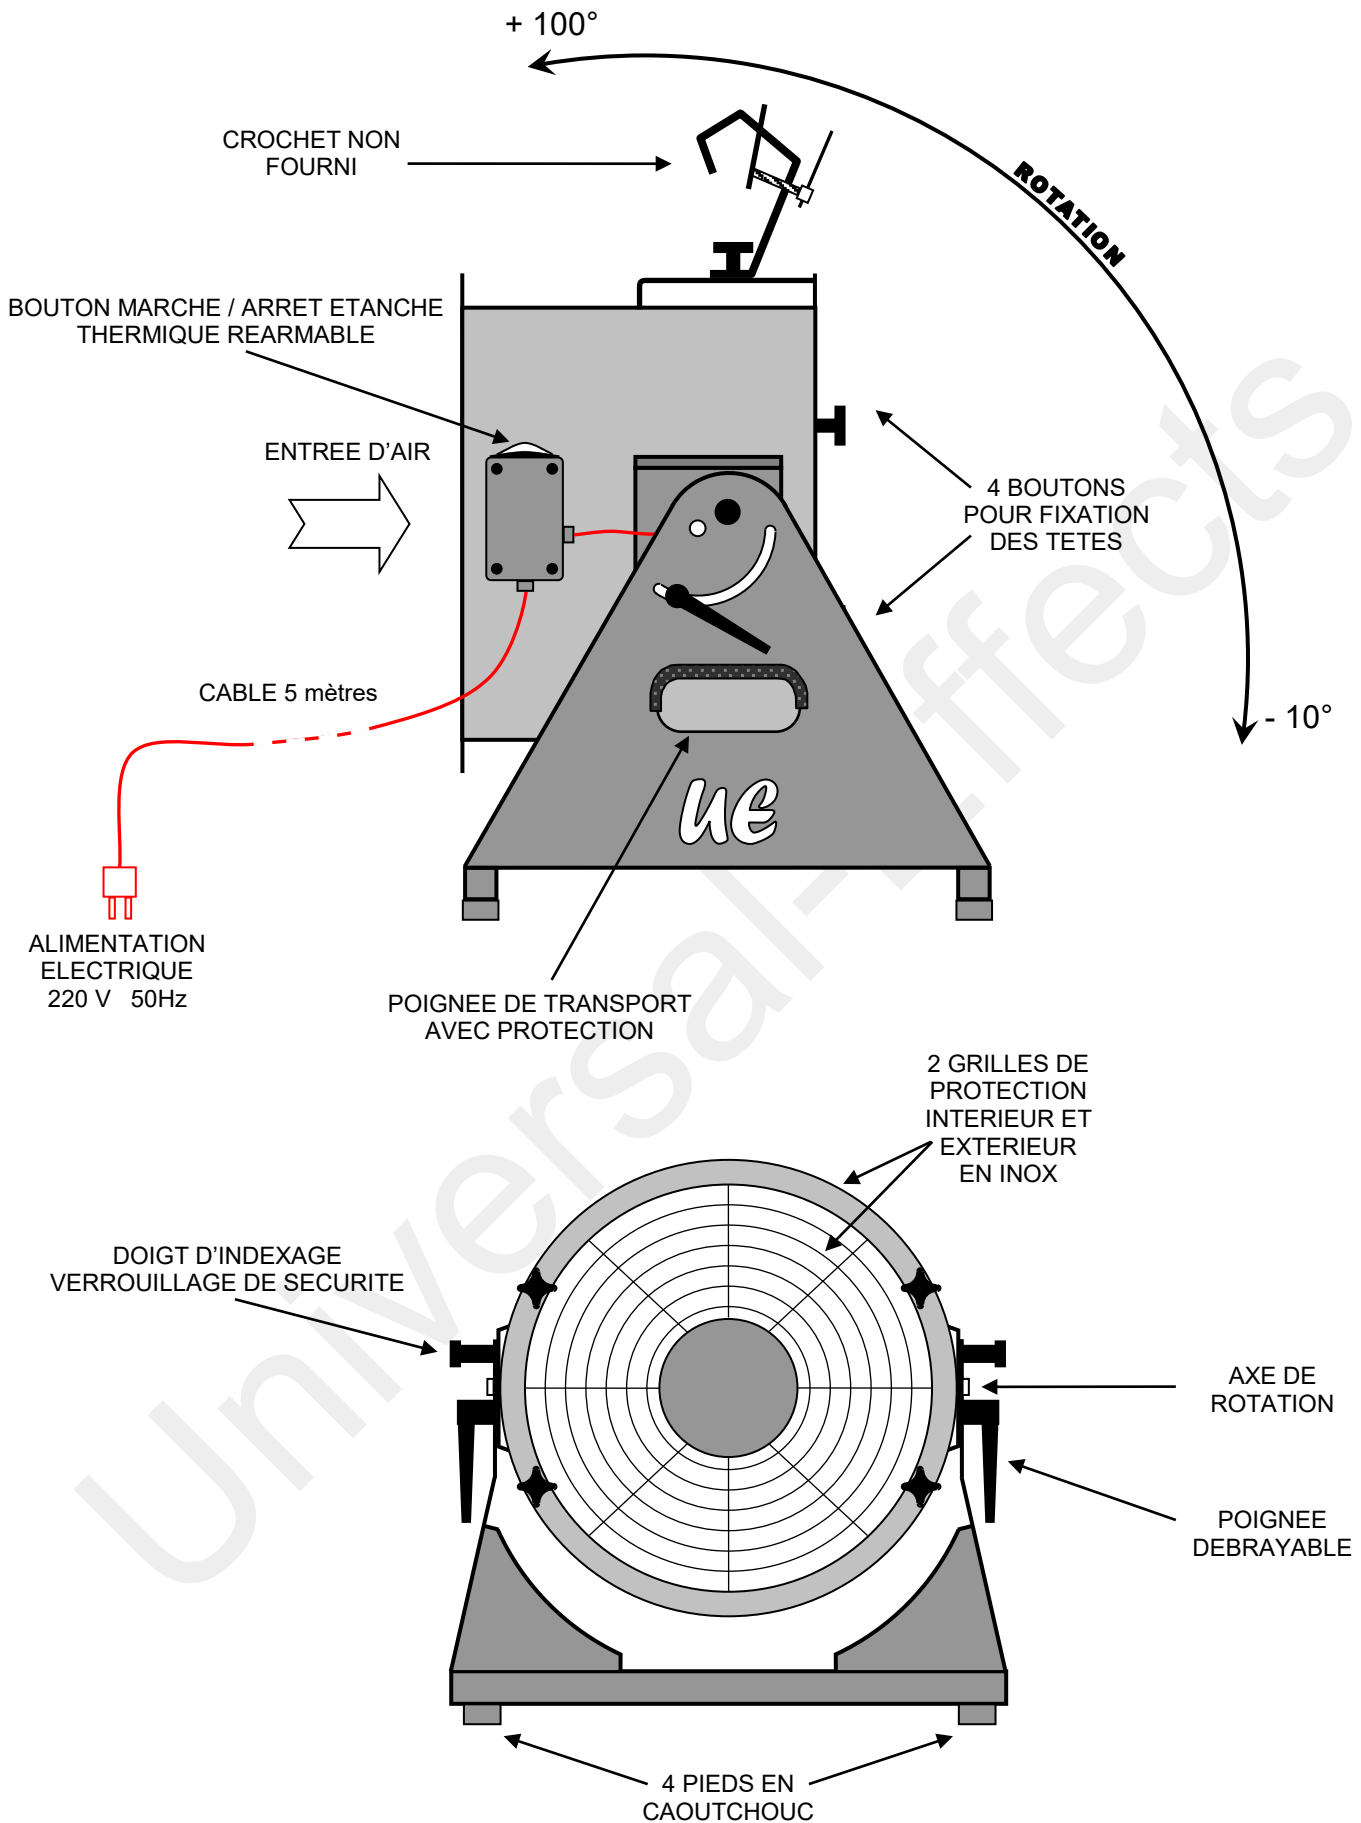

# SCHEMA TECHNIQUE – UE K-BASE 350 & 500

VISSERIE & QUINCAILLERIE EN INOX – CORPS EN ALUMINIUM – TRES COMPACTE

# SCHEMA TECHNIQUE – UE K- BASE 350 & 500 AVEC OPTION SUPPORT DE SOL

**SUPPORT DE SOL**  
REF : UE GROUND FOOT K-350 & K-500

+ 100°

- 10°

VISSERIE & QUINCAILLERIE EN INOX – CORPS EN ALUMINIUM – TRES COMPACTE

# SCHEMA TECHNIQUE – UE ST- BASE 350 & 500

VISSERIE & QUINCAILLERIE EN INOX – CORPS EN ALUMINIUM – TRES PUISSANT

# SCHEMA TECHNIQUE – UE ST- BASE 350 & 500 AVEC 4 OPTIONS POSSIBLES

VISSERIE & QUINCAILLERIE EN INOX – CORPS EN ALUMINIUM – TRES PUISSANT