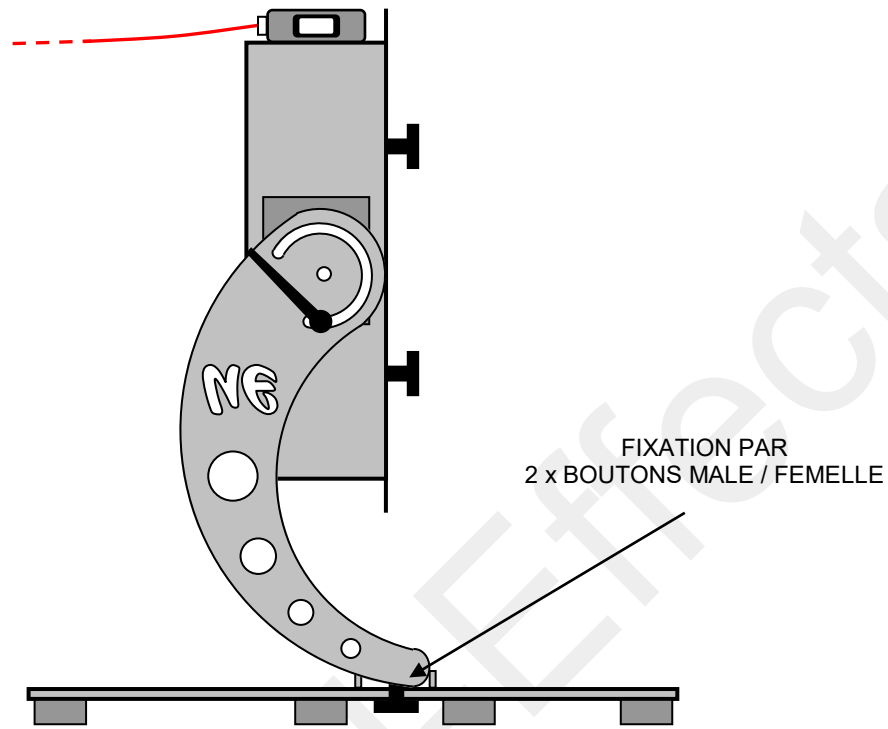

# SCHEMA TECHNIQUE – UE K-BASE 350 & 500

VISSERIE & QUINCAILLERIE EN INOX – CORPS EN ALUMINIUM – TRES COMPACTE

# SCHEMA TECHNIQUE – UE K- BASE 350 & 500 AVEC OPTION SUPPORT DE SOL

**SUPPORT DE SOL**  
REF : UE GROUND FOOT K-350 & K-500

+ 100°

- 10°

VISSERIE & QUINCAILLERIE EN INOX – CORPS EN ALUMINIUM – TRES COMPACTE

# SCHEMA TECHNIQUE – UE ST- BASE 350 & 500

VISSERIE & QUINCAILLERIE EN INOX – CORPS EN ALUMINIUM – TRES PUISSANT

# SCHEMA TECHNIQUE – UE ST- BASE 350 & 500 AVEC 4 OPTIONS POSSIBLES

VISSERIE & QUINCAILLERIE EN INOX – CORPS EN ALUMINIUM – TRES PUISSANT