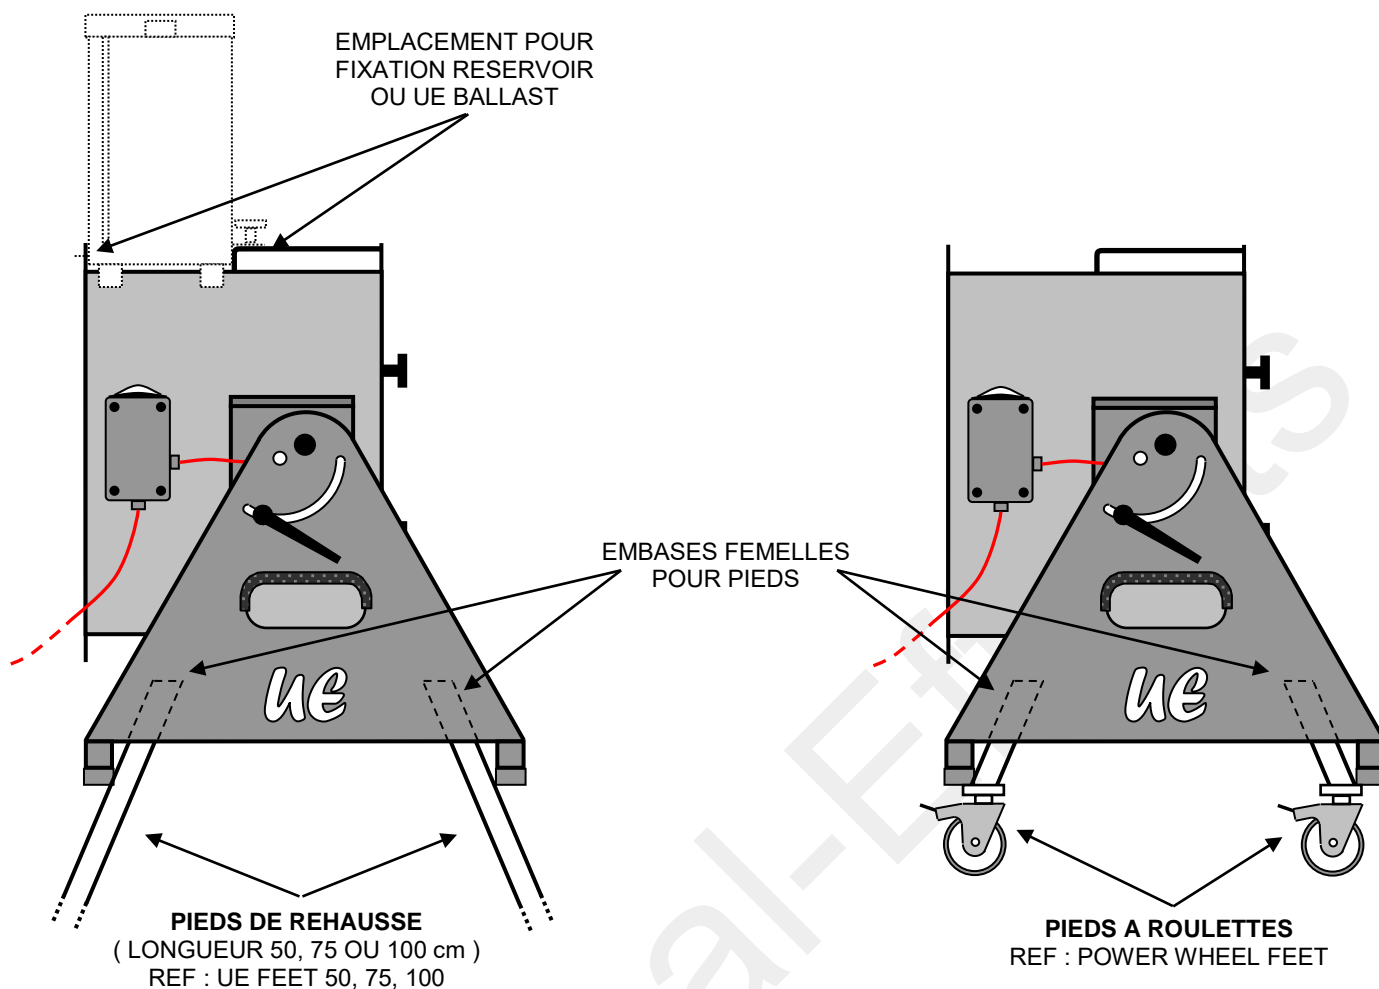

# SCHEMA TECHNIQUE – UE K-BASE 350 & 500

VISSERIE & QUINCAILLERIE EN INOX – CORPS EN ALUMINIUM – TRES COMPACTE

# SCHEMA TECHNIQUE – UE K- BASE 350 & 500 AVEC OPTION SUPPORT DE SOL

**SUPPORT DE SOL**  
REF : UE GROUND FOOT K-350 & K-500

+ 100°

- 10°

VISSERIE & QUINCAILLERIE EN INOX – CORPS EN ALUMINIUM – TRES COMPACTE

# SCHEMA TECHNIQUE – UE ST- BASE 350 & 500

VISSERIE & QUINCAILLERIE EN INOX – CORPS EN ALUMINIUM – TRES PUISSANT

# SCHEMA TECHNIQUE – UE ST- BASE 350 & 500 AVEC 4 OPTIONS POSSIBLES

VISSERIE & QUINCAILLERIE EN INOX – CORPS EN ALUMINIUM – TRES PUISSANT