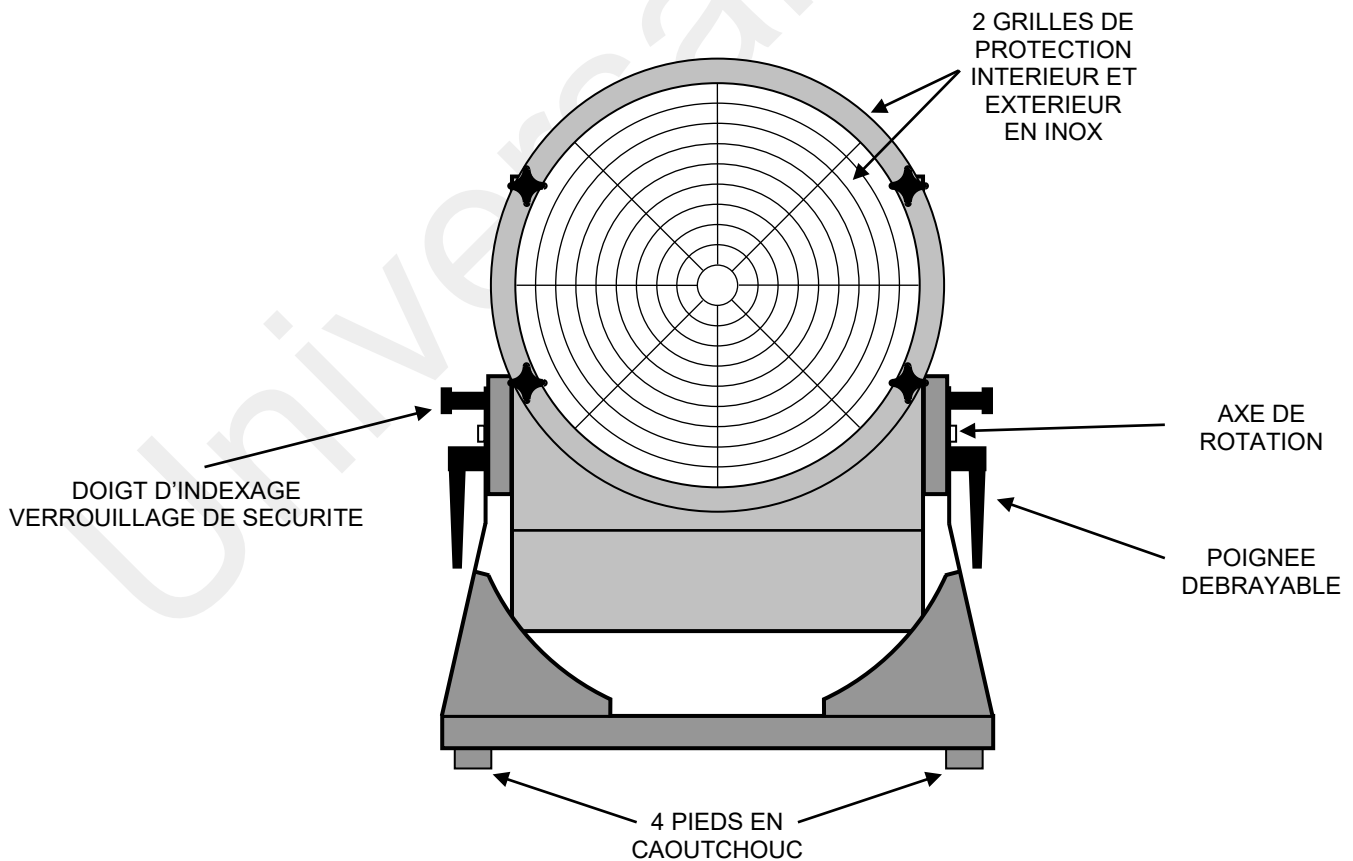

SCHEMA TECHNIQUE – UE XT-BASE 350 & 500

VISSERIE & QUINCAILLERIE EN INOX – CORPS EN ALUMINIUM – PEU BRUYANT