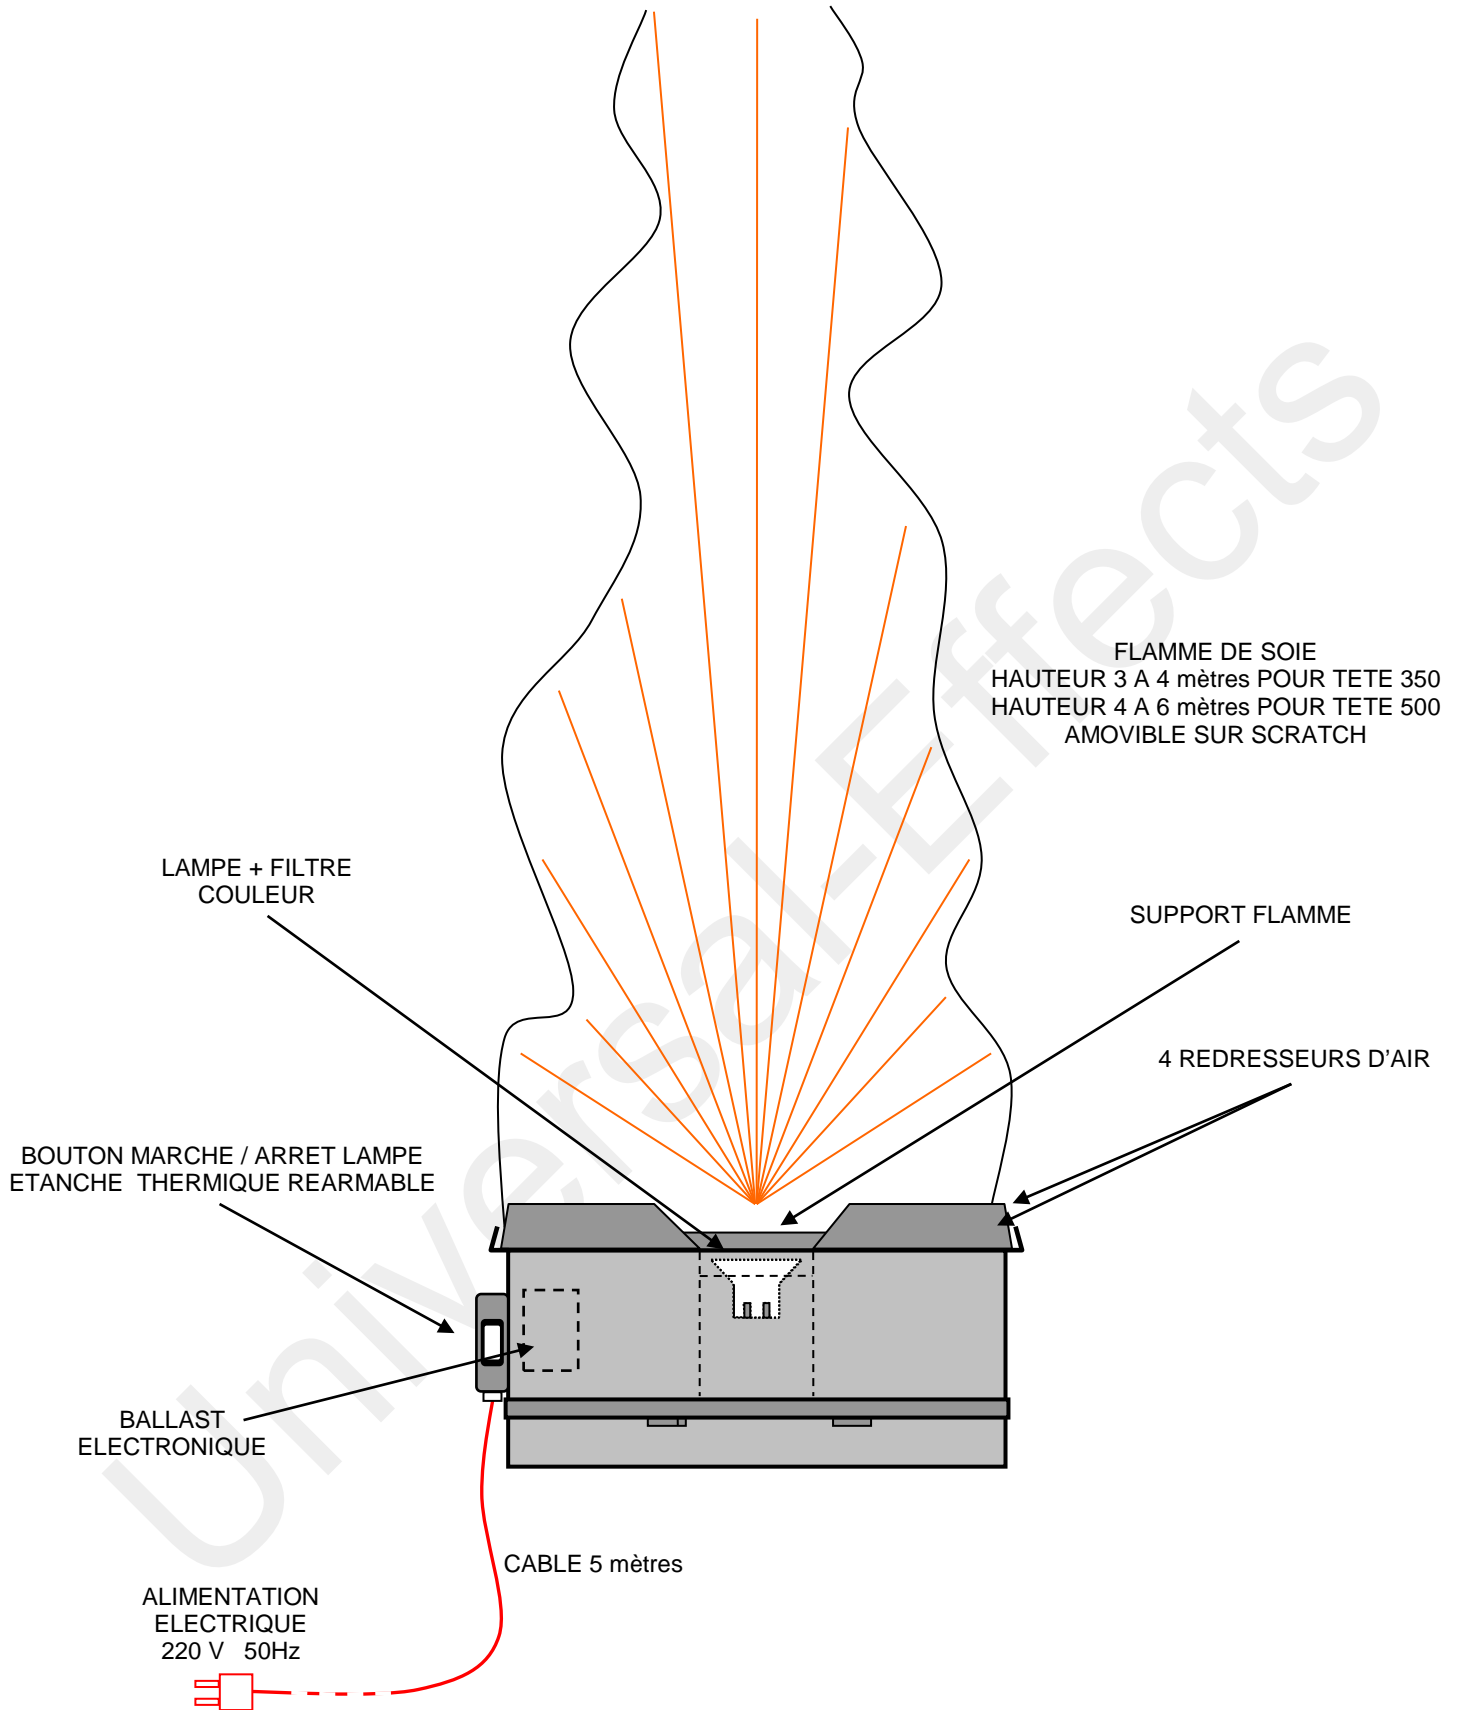

SCHEMA TECHNIQUE – UE HEAD AIRFLAME LIGHT

➤ LAMPE TRES PUISSANTE (IODURE METALLIQUE)

➤ FILTRE ORANGE VERRE DICHROIQUE AMOVIBLE

VISSERIE & QUINCAILLERIE EN INOX – CORPS EN ALUMINIUM