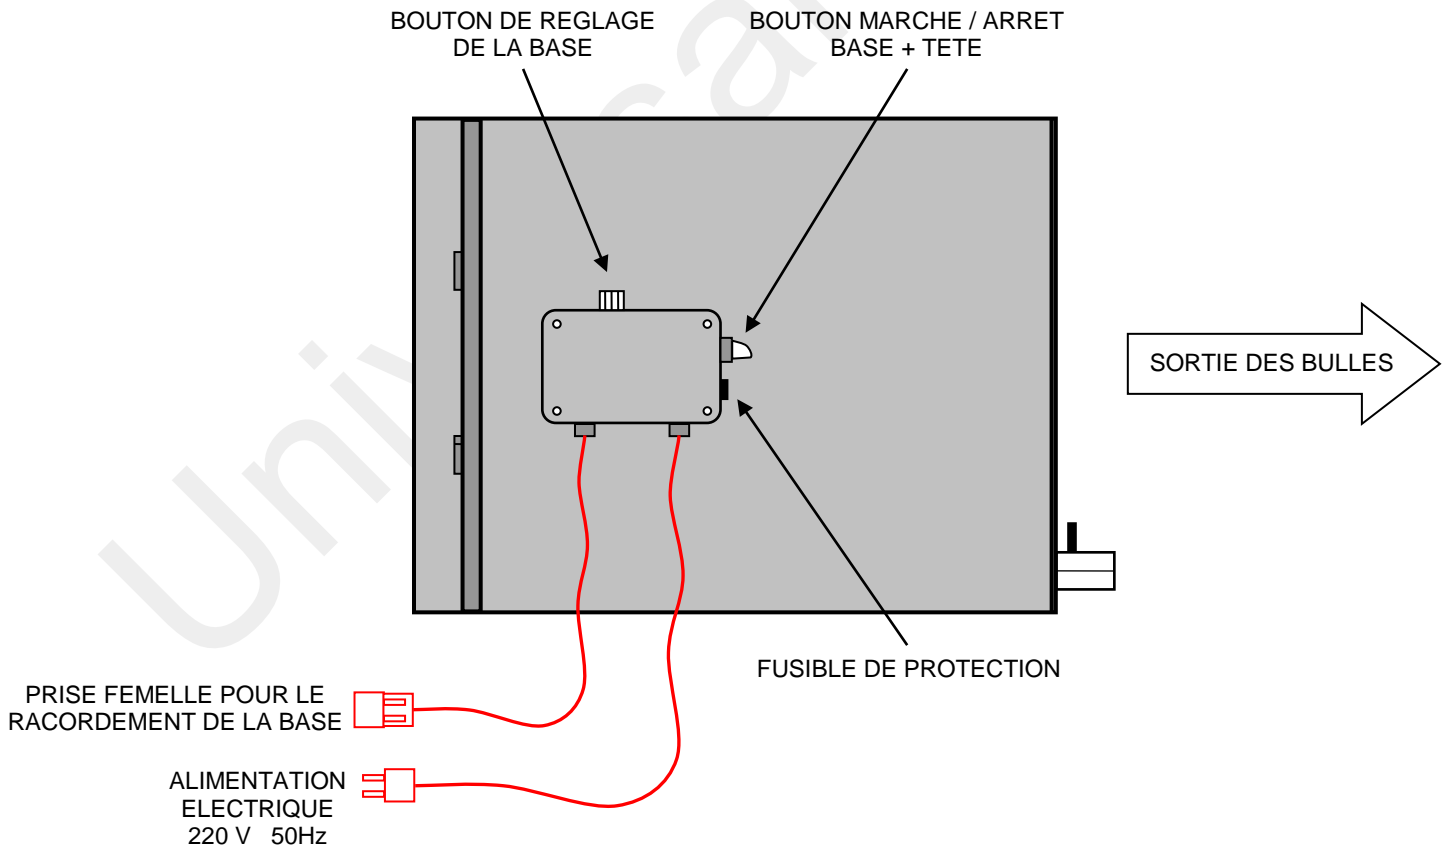

# SCHEMA TECHNIQUE – UE HEAD JET-BUBBLES

QUINCAILLERIE & VISSERIE EN INOX – COPRS EN ALUMINIUM