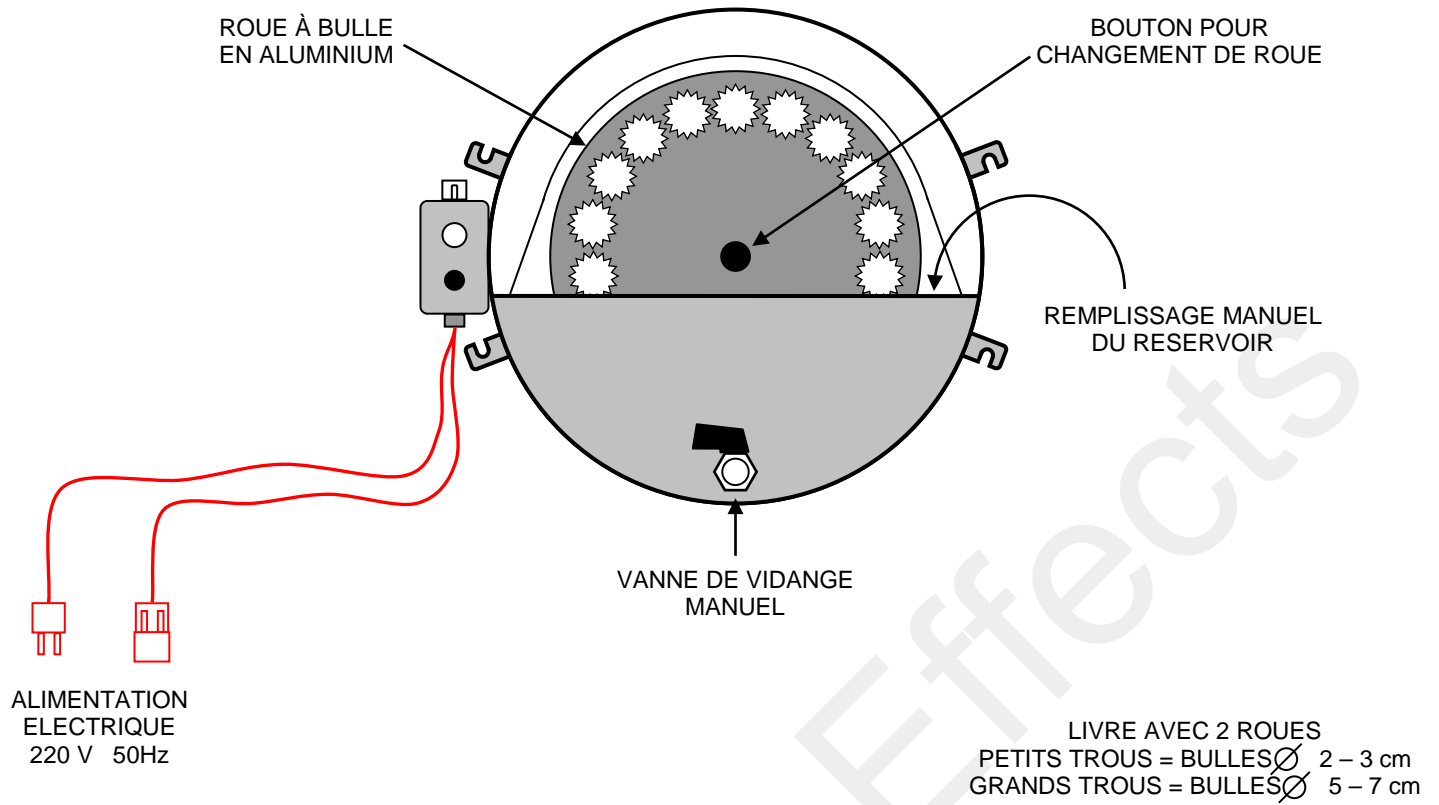

# SCHEMA TECHNIQUE – UE HEAD JET-BUBBLES

QUINCAILLERIE & VISSERIE EN INOX – COPRS EN ALUMINIUM