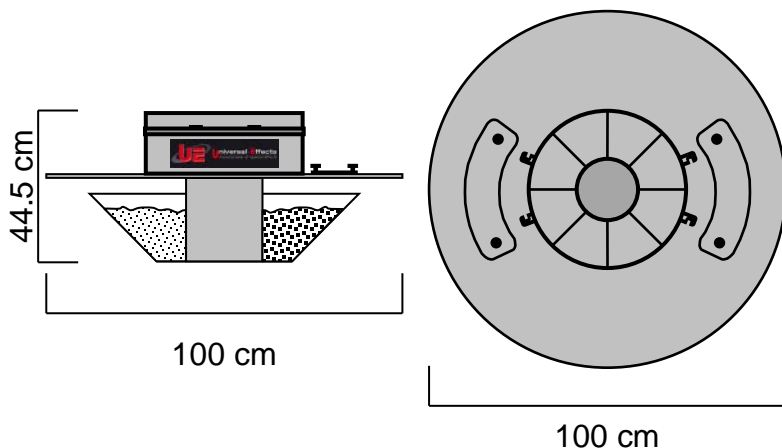

### SPECIFICATIONS TECHNIQUES :

Dimensions : Lg 100 x Lg 100 x Ht 44.5

Poids : 12,8 Kg

Capacité du réservoir à confettis : de 5 à 6 Kg suivant le consommable.

### CARACTERISTIQUES :

Remplissage manuel par la trappe amovible du dessus.  
Effet sur 306°, projection sur 3 à 5m