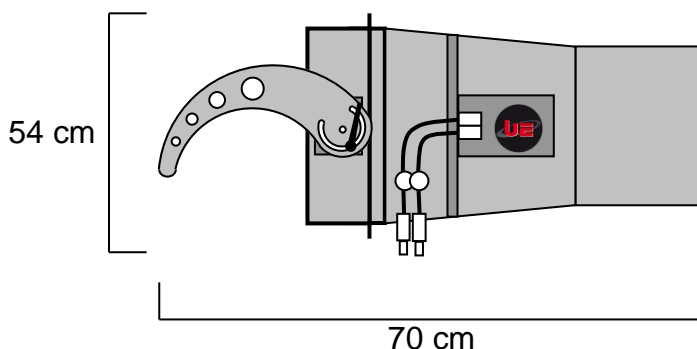

La gamme se compose de 3 produits :

- La UE Jet-Co2 Duo, équipée de 2 buses.
- La UE Jet-Co2 Quattro, équipée de 4 buses.
- La UE Jet-Co2 Mega, équipée de 8 buses

NOMENCLATURE :

- 1 x UE Jet-Co2 Duo DMX

SPECIFICATIONS TECHNIQUES :

Dimension : Lg 70 x lg 60 x Ht 54 cm
Poids : 13.6 Kg

Caractéristiques électriques :
230V – 50Hz – 22W – 0.1A

CARACTERISTIQUES :

Equipé de 2 buses pour le tir de Co2

ACCESSOIRES NECESSAIRES :

- 2 x UE Connection System
- 2 x Connection Eco
- 2 x tuyaux de la gamme UE HP-Pipe
- 1 x Câble de la gamme UE Detector Cable
- 1 x UE Interface Security Pack
- 1 x UE Detector of Co2