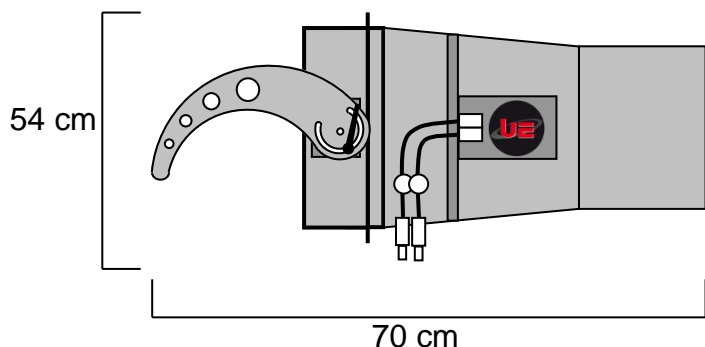

UE Jet-Co2 Duo STD

Code article : PFPOJC001217

Effets superbes de tirs de fumée froide, puissants et larges qui disparaissent instantanément ! Destinées aux Spectacles, à la Scène, aux Théâtre, à la TV & aux Discothèques, elles sont simples à installer, faciles à déplacer.

La gamme se compose de 3 produits :

- La UE Jet-Co2 Duo, équipée de 2 buses.
- La UE Jet-Co2 Quattro, équipée de 4 buses.
- La UE Jet-Co2 Mega, équipée de 8 buses

NOMENCLATURE :

- 1 x UE Jet-Co2 Duo STD

SPECIFICATIONS TECHNIQUES :

Dimension : Lg 70 x lg 60 x Ht 54 cm
Poids : 13 Kg

Caractéristiques électriques :
230V – 50Hz – 22W – 0.1A

CARACTERISTIQUES :

Equipé de 2 buses pour le tir de Co2

ACCESSOIRES NECESSAIRES :

- 2 x UE Connection System
- 2 x Connection Eco
- 2 x tuyaux de la gamme UE HP-Pipe
- 1 x Câble de la gamme UE Detector Cable
- 1 x UE Interface Security Pack
- 1 x UE Detector of Co2