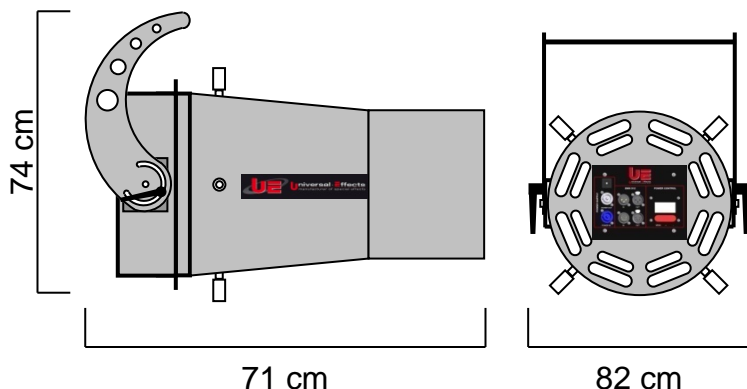

## UE Jet-Co2 Mega4 DMX

Code article : PFPOJC002517

Effets superbes de tirs de fumée froide, puissants et larges qui disparaissent instantanément ! Destinées aux Spectacles, à la Scène, aux Théâtre, à la TV & aux Discothèques, elles sont simples à installer, faciles à déplacer.

### NOMENCLATURE :

- 1 x UE Jet-Co2 Mega4 DMX
- 1 x UE PowerCon Supply Male 10A 2m

### SPECIFICATIONS TECHNIQUES :

Dimension : Lg 71 x lg 82 x Ht 74 cm  
Poids : 23 Kg

Caractéristiques électriques :  
230V – 50/60Hz – 60W