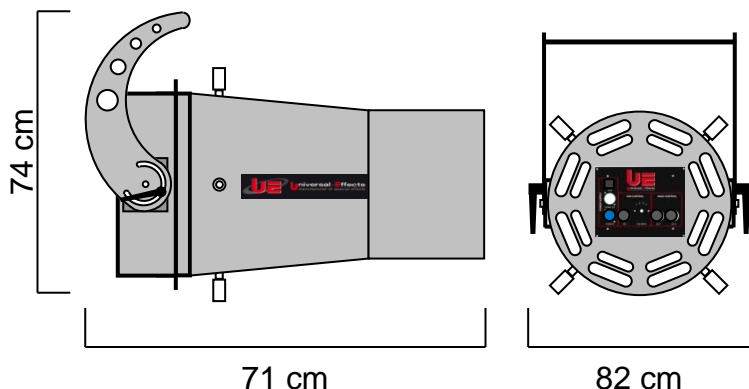

ACCESSOIRES NECESSAIRES :

UE HP-Pipe (longueur au choix)
UE Connection Co2

ACCESSOIRES OPTIONNELS :

- Câble de la gamme UE PowerCon Link.
- UE Gas Splitter 1-2 Chamber
- UE Detector of Co2
- UE Detector Cable
- UE Interface Security Pack

CONSOMMABLES :

Bouteille de Co2 avec tube plongeur pour phase liquide.
Demandez-nous la liste de nos partenaires fournisseur de gaz.

Universal Effects, La qualité et l'innovation Fabriqué en France