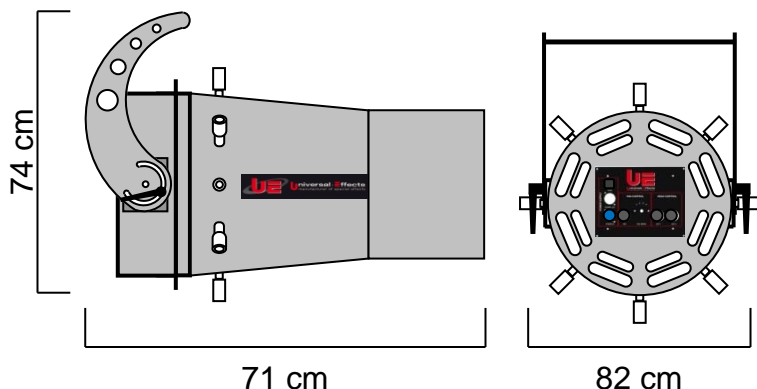

## UE Jet-Co2 Mega8 STD

Code article : PFPOJC001417

Effets superbes de tirs de fumée froide, puissants et larges qui disparaissent instantanément ! Destinées aux Spectacles, à la Scène, aux Théâtre, à la TV & aux Discothèques, elles sont simples à installer, faciles à déplacer.

### NOMENCLATURE :

- 1 x UE Jet-Co2 Mega8 STD
- 1 x UE PowerCon Supply Male 10A 2m

### SPECIFICATIONS TECHNIQUES :

Dimension : Lg 71 x lg 82 x Ht 74 cm  
Poids : 26 Kg

Caractéristiques électriques :  
230V – 50/60Hz – 120W