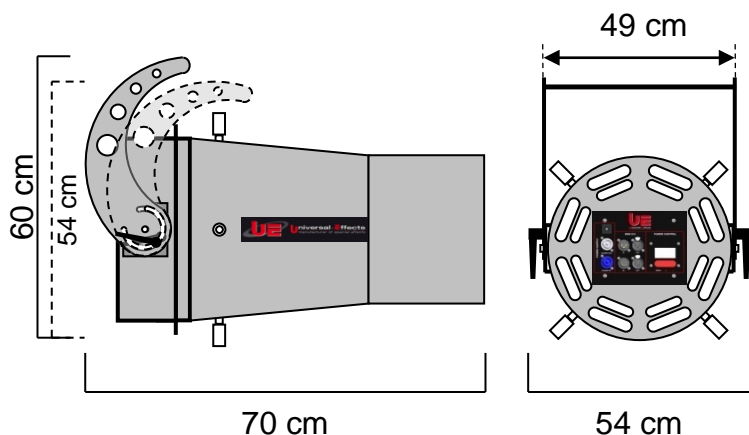

UE Jet-Co2 Quattro DMX

Code article : PFPOJC002317

Effets superbes de tirs de fumée froide, puissants et larges qui disparaissent instantanément ! Destinées aux Spectacles, à la Scène, aux Théâtre, à la TV & aux Discothèques, elles sont simples à installer, faciles à déplacer.

La gamme se compose de 3 produits :

- La UE Jet-Co2 Duo, équipée de 2 buses.
- La UE Jet-Co2 Quattro, équipée de 4 buses.
- La UE Jet-Co2 Mega, équipée de 8 buses

NOMENCLATURE :

- 1 x UE Jet-Co2 Quattro DMX

SPECIFICATIONS TECHNIQUES :

Dimension : Lg 70 x lg 60 x Ht 54 cm
Poids : 15.4 Kg

Caractéristiques électriques :
230V – 50Hz – 44W – 0.2A

CARACTERISTIQUES :

Equipé de 4 buses pour le tir de Co2

ACCESSOIRES NECESSAIRES :