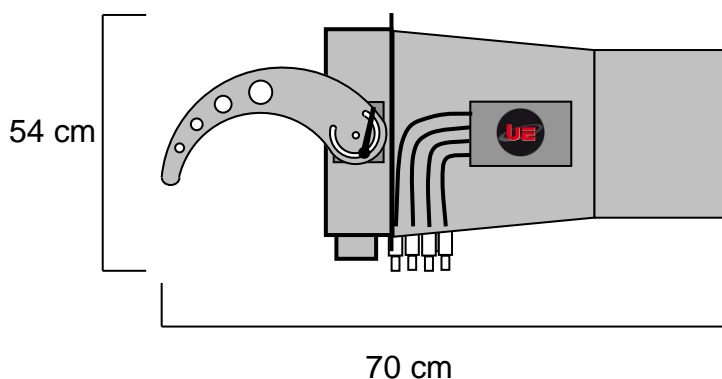

La gamme se compose de 3 produits :

- La UE Jet-Co2 Duo, équipée de 2 buses.
- La UE Jet-Co2 Quattro, équipée de 4 buses.
- La UE Jet-Co2 Mega , équipée de 8 buses

NOMENCLATURE :

- 1 x UE Jet-Co2 Quattro STD

SPECIFICATIONS TECHNIQUES :

Dimension : Lg 70 x lg 60 x Ht 54 cm
Poids : 14.8 Kg

Caractéristiques électriques :
230V – 50Hz – 44W – 0.2A

CARACTERISTIQUES :

Equipé de 4 buses pour le tir de Co2

ACCESSOIRES NECESSAIRES :