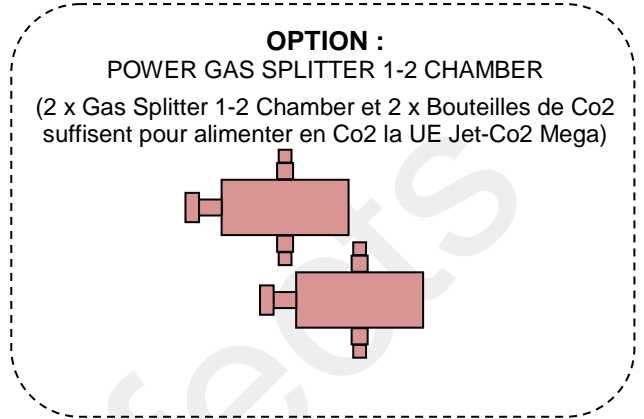

SCHEMA TECHNIQUE – UE JET-CO2 QUATTRO STD

JET DE GAZ
CRYOGENIQUE CO2

4 x
GAS HP-PIPE

4 x
Bouteilles de CO2
avec tube plongeur
(Bouteille non inclus ;
Demandez notre contrat
de Gaz Partenaire)

POWERCON SUPPLY CABLE

OPTION INTERFACE SAFETY PACK

1 x UE INTERFACE
SECURITY PACK

Voyant vert Voyant Rouge

1 x UE LEVEL
DETECTOR-CO2

1 x UE
DETECTOR-CO2
CABLE

4 x
UE
CONNECTION
SYSTEM CO2

OU
4 x
CONNECTION ECO

Alimentation
Electrique
220V – 50Hz