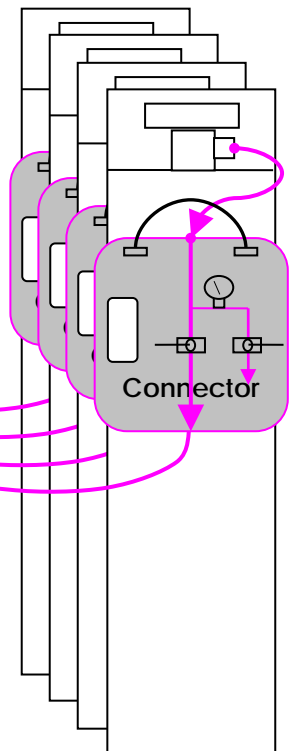

SCHEMA TECHNIQUE – UE JET-CO2 QUATTRO STD

JET DE GAZ
CRYOGENIQUE CO2

4 x
GAS HP-PIPE

4 x
Bouteilles de CO2
avec tube plongeur
(Bouteille non inclus ;
Demandez notre contrat
de Gaz Partenaire)

POWERCON SUPPLY CABLE

OPTION INTERFACE SAFETY PACK

1 x UE INTERFACE
SECURITY PACK

Voyant vert Voyant Rouge

1 x UE LEVEL
DETECTOR-CO2

1 x UE
DETECTOR-CO2
CABLE

4 x
UE
CONNECTION
SYSTEM CO2

OU
4 x
CONNECTION ECO

Alimentation
Electrique
220V – 50Hz