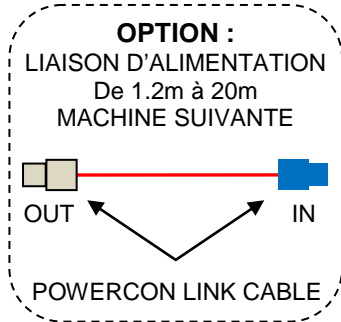

SCHEMA TECHNIQUE – UE JET-CO2 QUATTRO STD

JET DE GAZ
CRYOGENIQUE CO2

4 x
GAS HP-PIPE

4 x
Bouteilles de CO2
avec tube plongeur
(Bouteille non inclus ;
Demandez notre contrat
de Gaz Partenaire)

POWERCON SUPPLY CABLE

OPTION INTERFACE SAFETY PACK

1 x UE INTERFACE
SECURITY PACK

Voyant vert Voyant Rouge

1 x UE LEVEL
DETECTOR-CO2

1 x UE
DETECTOR-CO2
CABLE

4 x
UE
CONNECTION
SYSTEM CO2

OU
4 x
CONNECTION ECO

Alimentation
Electrique
220V – 50Hz