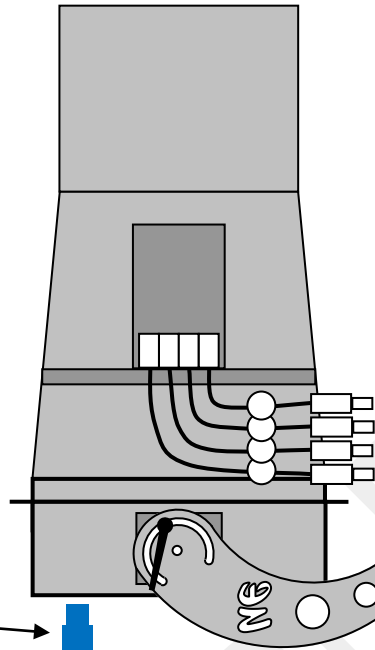

SCHEMA TECHNIQUE – UE JET-CO2 QUATTRO STD

JET DE GAZ
CRYOGENIQUE CO2

4 x
GAS HP-PIPE

4 x
Bouteilles de CO2
avec tube plongeur
(Bouteille non inclus ;
Demandez notre contrat
de Gaz Partenaire)

POWERCON SUPPLY CABLE

OPTION INTERFACE SAFETY PACK

1 x UE INTERFACE
SECURITY PACK

Voyant vert Voyant Rouge

1 x UE LEVEL
DETECTOR-CO2

1 x UE
DETECTOR-CO2
CABLE

4 x
UE
CONNECTION
SYSTEM CO2

OU
4 x
CONNECTION ECO

Alimentation
Electrique
220V – 50Hz