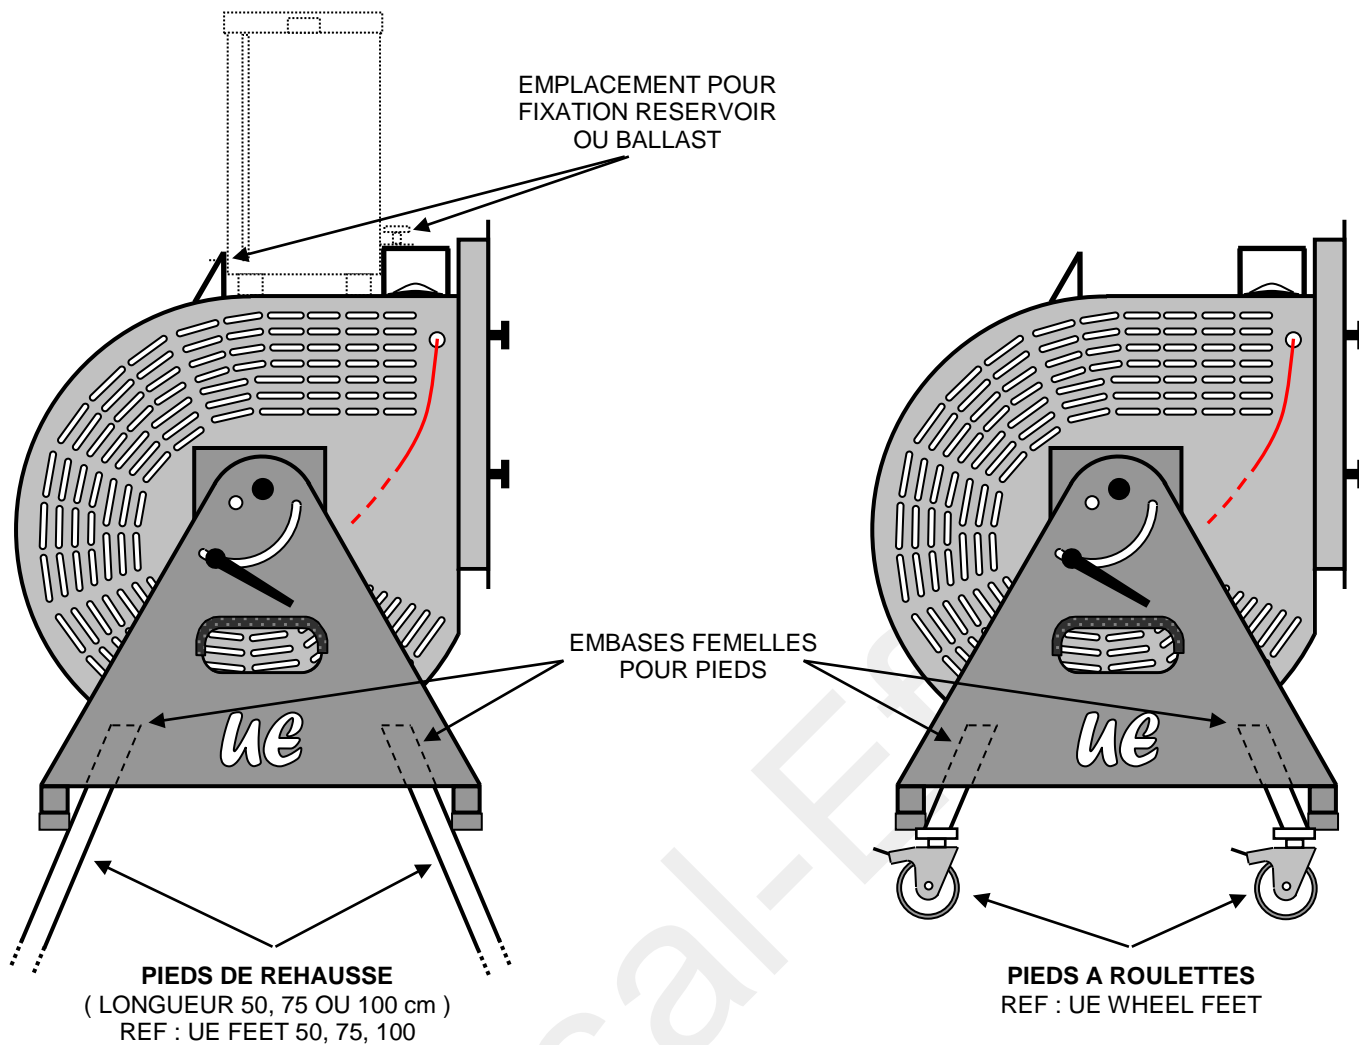

SCHEMA TECHNIQUE – UE K-BASE 350 & 500

VISSERIE & QUINCAILLERIE EN INOX – CORPS EN ALUMINIUM – TRES COMPACTE

SCHEMA TECHNIQUE – UE K- BASE 350 & 500 AVEC OPTION SUPPORT DE SOL

SUPPORT DE SOL
REF : UE GROUND FOOT K-350 & K-500

+ 100°

- 10°

VISSERIE & QUINCAILLERIE EN INOX – CORPS EN ALUMINIUM – TRES COMPACTE

SCHEMA TECHNIQUE – UE ST- BASE 350 & 500

VISSERIE & QUINCAILLERIE EN INOX – CORPS EN ALUMINIUM – TRES PUISSANT

SCHEMA TECHNIQUE – UE ST- BASE 350 & 500 AVEC 4 OPTIONS POSSIBLES

VISSERIE & QUINCAILLERIE EN INOX – CORPS EN ALUMINIUM – TRES PUISSANT

SCHEMA TECHNIQUE – UE XT-BASE 350 & 500

VISSERIE & QUINCAILLERIE EN INOX – CORPS EN ALUMINIUM – PEU BRUYANT

SCHEMA TECHNIQUE – UE XT- BASE 350 & 500 AVEC 4 OPTIONS POSSIBLES