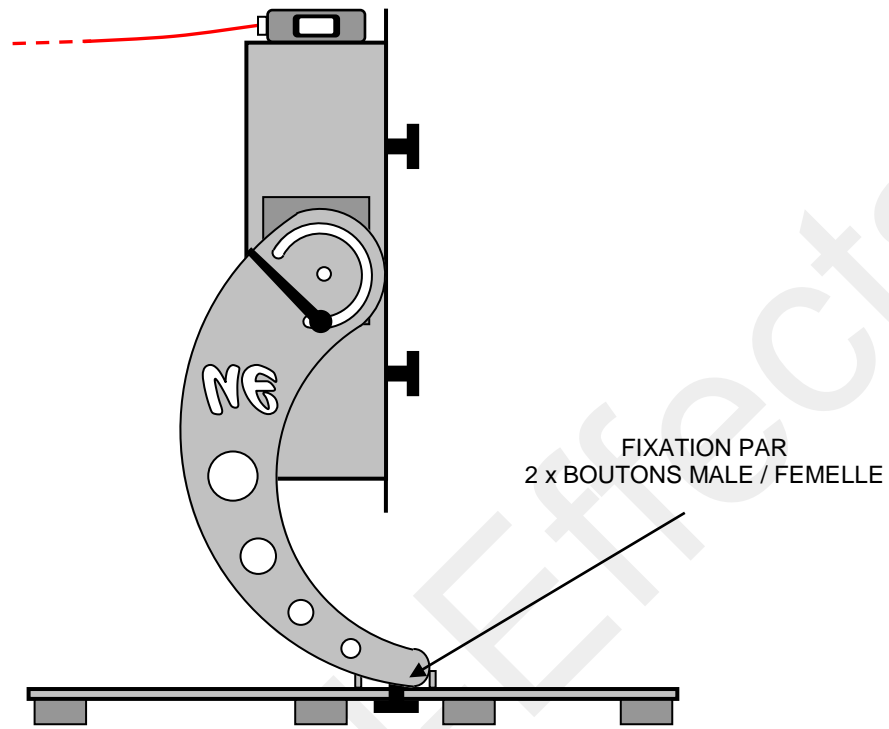

SCHEMA TECHNIQUE – UE K-BASE 350 & 500

VISSERIE & QUINCAILLERIE EN INOX – CORPS EN ALUMINIUM – TRES COMPACTE

SCHEMA TECHNIQUE – UE K- BASE 350 & 500 AVEC OPTION SUPPORT DE SOL

SUPPORT DE SOL
REF : UE GROUND FOOT K-350 & K-500

+ 100°

- 10°

VISSERIE & QUINCAILLERIE EN INOX – CORPS EN ALUMINIUM – TRES COMPACTE

SCHEMA TECHNIQUE – UE ST- BASE 350 & 500

VISSERIE & QUINCAILLERIE EN INOX – CORPS EN ALUMINIUM – TRES PUISSANT

SCHEMA TECHNIQUE – UE ST- BASE 350 & 500 AVEC 4 OPTIONS POSSIBLES

VISSERIE & QUINCAILLERIE EN INOX – CORPS EN ALUMINIUM – TRES PUISSANT

SCHEMA TECHNIQUE – UE XT-BASE 350 & 500

VISSERIE & QUINCAILLERIE EN INOX – CORPS EN ALUMINIUM – PEU BRUYANT

SCHEMA TECHNIQUE – UE XT- BASE 350 & 500 AVEC 4 OPTIONS POSSIBLES