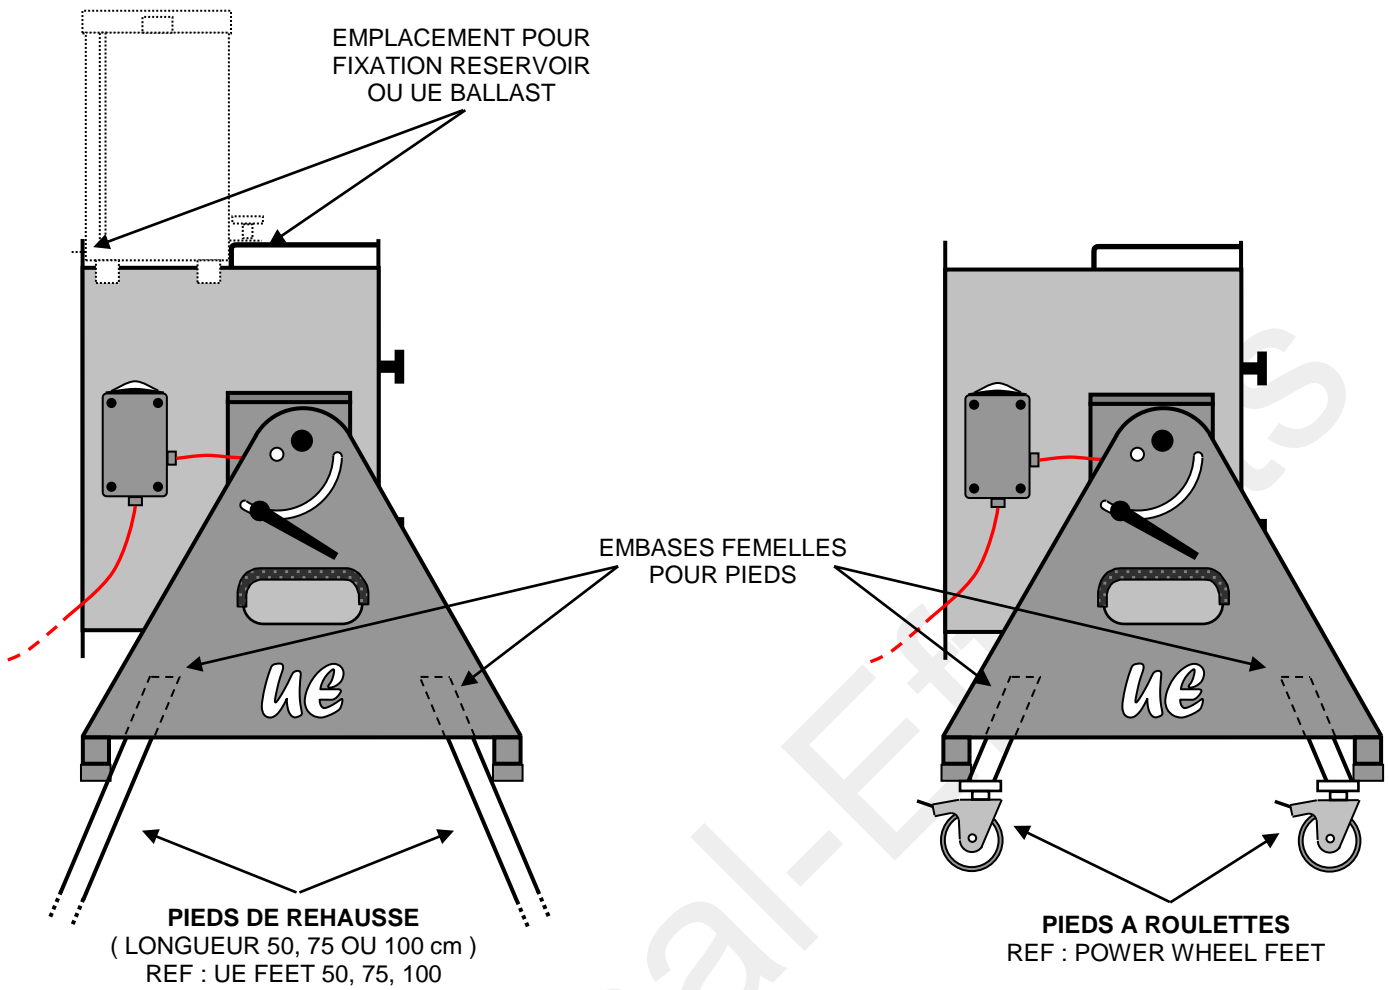

SCHEMA TECHNIQUE – UE K-BASE 350 & 500

VISSERIE & QUINCAILLERIE EN INOX – CORPS EN ALUMINIUM – TRES COMPACTE

SCHEMA TECHNIQUE – UE K- BASE 350 & 500 AVEC OPTION SUPPORT DE SOL

SUPPORT DE SOL
REF : UE GROUND FOOT K-350 & K-500

+ 100°

- 10°

VISSERIE & QUINCAILLERIE EN INOX – CORPS EN ALUMINIUM – TRES COMPACTE

SCHEMA TECHNIQUE – UE ST- BASE 350 & 500

VISSERIE & QUINCAILLERIE EN INOX – CORPS EN ALUMINIUM – TRES PUISSANT

SCHEMA TECHNIQUE – UE ST- BASE 350 & 500 AVEC 4 OPTIONS POSSIBLES

VISSERIE & QUINCAILLERIE EN INOX – CORPS EN ALUMINIUM – TRES PUISSANT

SCHEMA TECHNIQUE – UE XT-BASE 350 & 500

VISSERIE & QUINCAILLERIE EN INOX – CORPS EN ALUMINIUM – PEU BRUYANT

SCHEMA TECHNIQUE – UE XT- BASE 350 & 500 AVEC 4 OPTIONS POSSIBLES