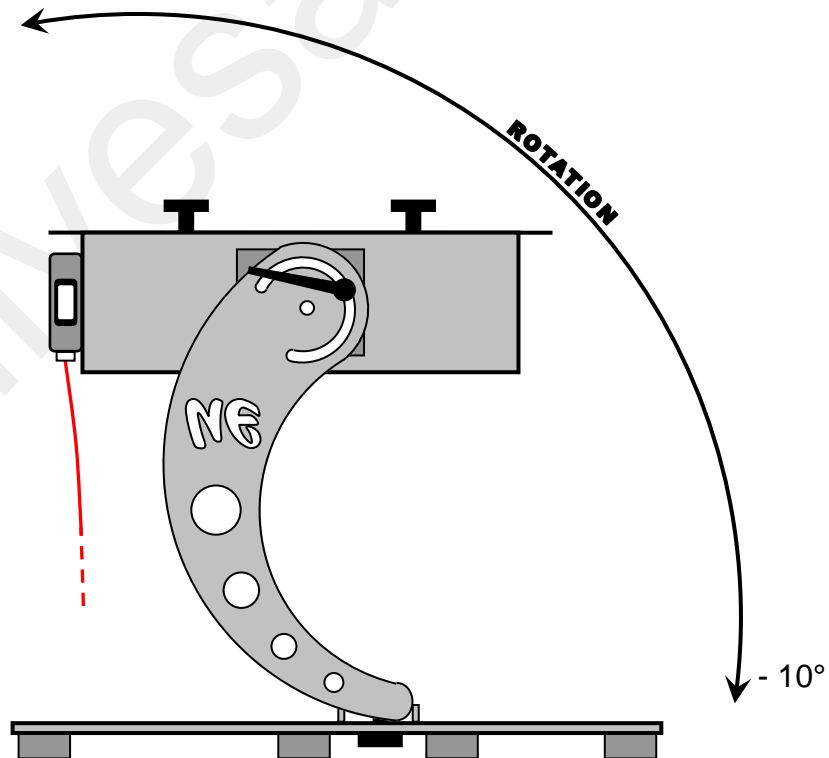

SCHEMA TECHNIQUE – UE K-BASE 350 & 500

VISSERIE & QUINCAILLERIE EN INOX – CORPS EN ALUMINIUM – TRES COMPACTE

SCHEMA TECHNIQUE – UE K- BASE 350 & 500 AVEC OPTION SUPPORT DE SOL

SUPPORT DE SOL
REF : UE GROUND FOOT K-350 & K-500

+ 100°

- 10°

VISSERIE & QUINCAILLERIE EN INOX – CORPS EN ALUMINIUM – TRES COMPACTE

SCHEMA TECHNIQUE – UE ST- BASE 350 & 500

VISSERIE & QUINCAILLERIE EN INOX – CORPS EN ALUMINIUM – TRES PUISSANT

SCHEMA TECHNIQUE – UE ST- BASE 350 & 500 AVEC 4 OPTIONS POSSIBLES

VISSERIE & QUINCAILLERIE EN INOX – CORPS EN ALUMINIUM – TRES PUISSANT

SCHEMA TECHNIQUE – UE XT-BASE 350 & 500

VISSERIE & QUINCAILLERIE EN INOX – CORPS EN ALUMINIUM – PEU BRUYANT

SCHEMA TECHNIQUE – UE XT- BASE 350 & 500 AVEC 4 OPTIONS POSSIBLES