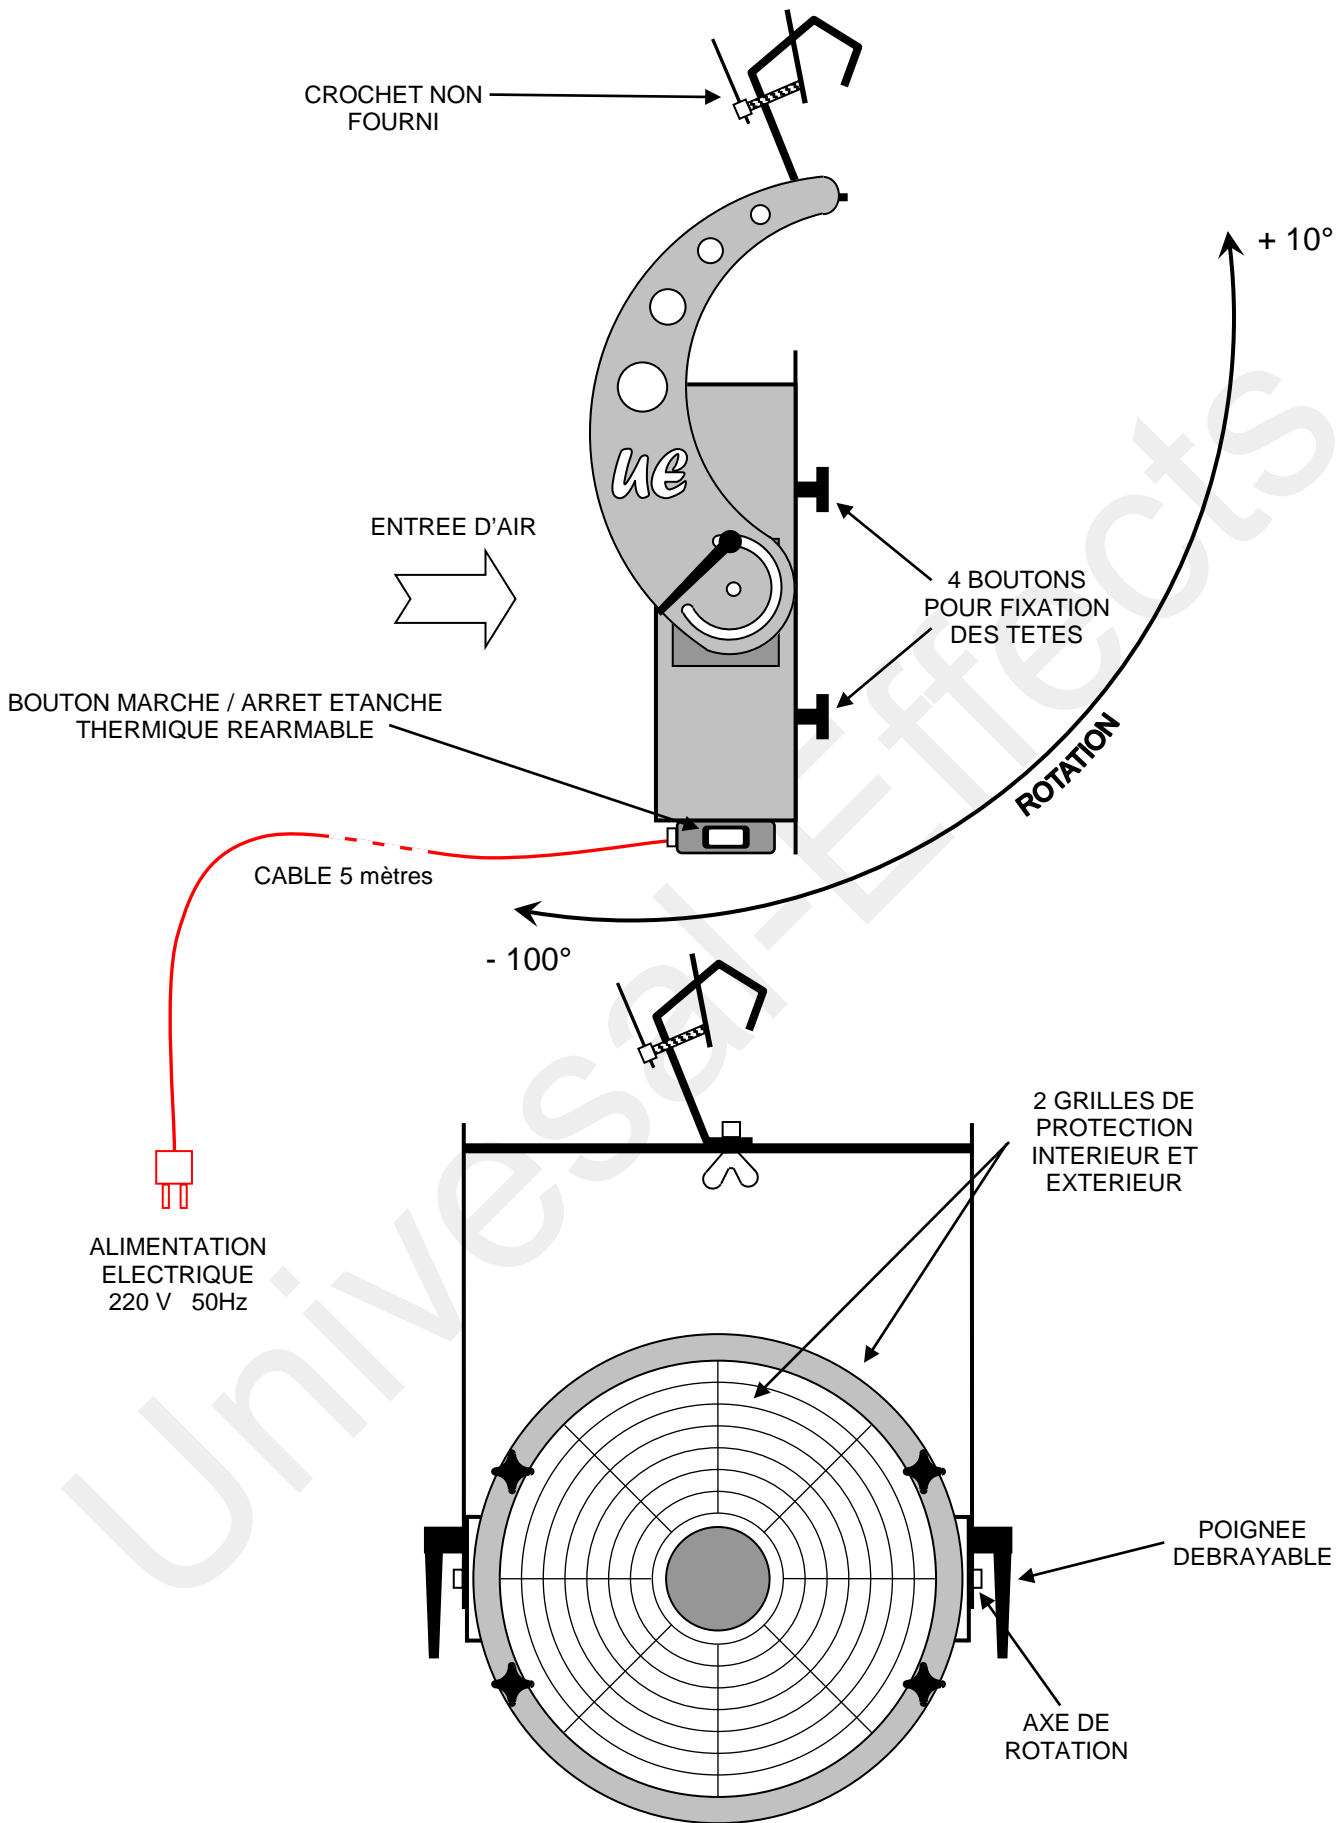

SCHEMA TECHNIQUE – UE K-BASE 350 & 500

VISSERIE & QUINCAILLERIE EN INOX – CORPS EN ALUMINIUM – TRES COMPACTE

SCHEMA TECHNIQUE – UE K- BASE 350 & 500 AVEC OPTION SUPPORT DE SOL

SUPPORT DE SOL
REF : UE GROUND FOOT K-350 & K-500

+ 100°

- 10°

VISSERIE & QUINCAILLERIE EN INOX – CORPS EN ALUMINIUM – TRES COMPACTE

SCHEMA TECHNIQUE – UE ST- BASE 350 & 500

VISSERIE & QUINCAILLERIE EN INOX – CORPS EN ALUMINIUM – TRES PUISSANT

SCHEMA TECHNIQUE – UE ST- BASE 350 & 500 AVEC 4 OPTIONS POSSIBLES

VISSERIE & QUINCAILLERIE EN INOX – CORPS EN ALUMINIUM – TRES PUISSANT

SCHEMA TECHNIQUE – UE XT-BASE 350 & 500

VISSERIE & QUINCAILLERIE EN INOX – CORPS EN ALUMINIUM – PEU BRUYANT

SCHEMA TECHNIQUE – UE XT- BASE 350 & 500 AVEC 4 OPTIONS POSSIBLES