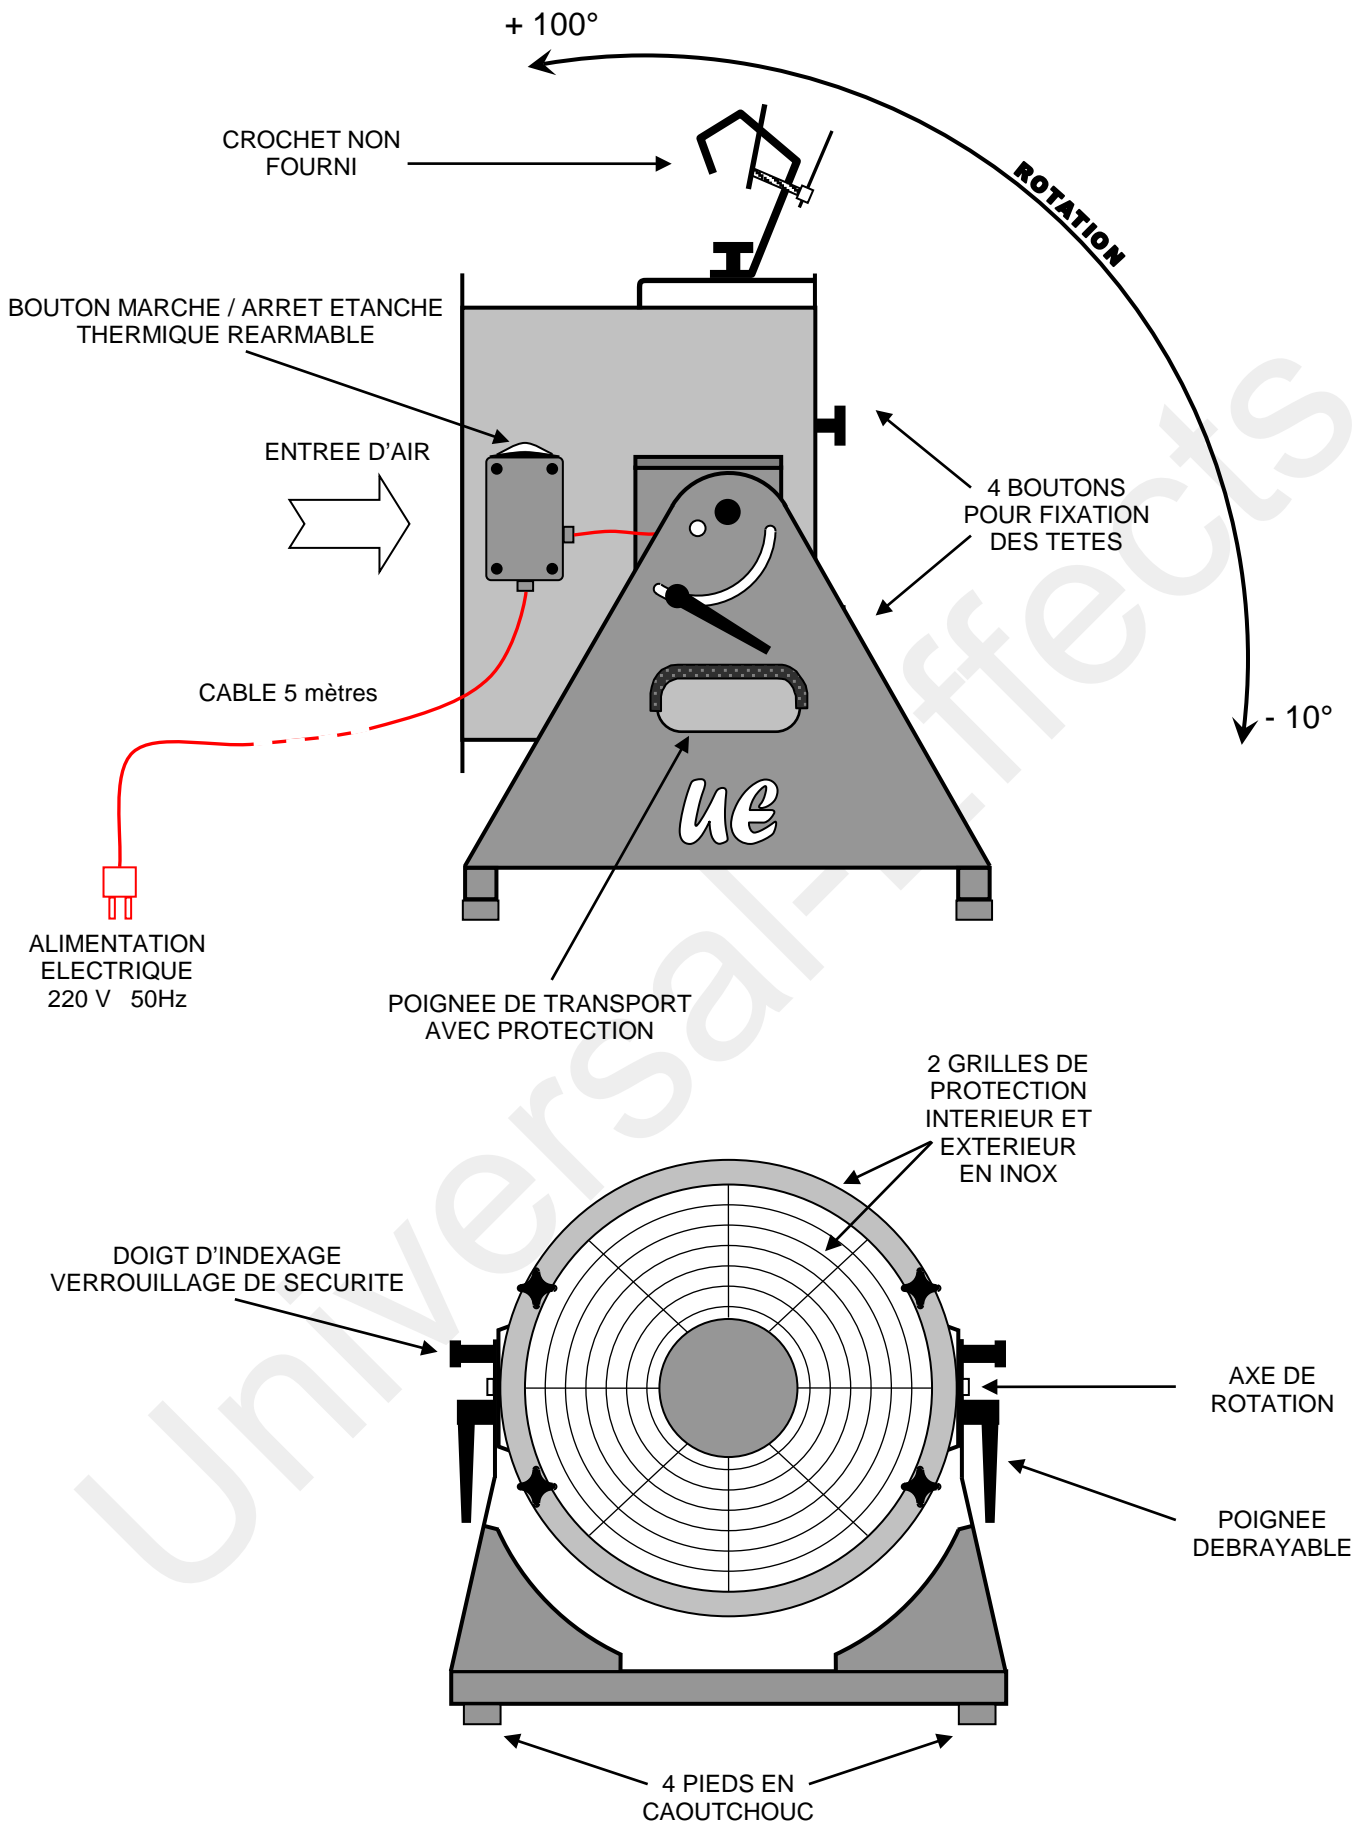

SCHEMA TECHNIQUE – UE K-BASE 350 & 500

VISSERIE & QUINCAILLERIE EN INOX – CORPS EN ALUMINIUM – TRES COMPACTE

SCHEMA TECHNIQUE – UE K- BASE 350 & 500 AVEC OPTION SUPPORT DE SOL

SUPPORT DE SOL
REF : UE GROUND FOOT K-350 & K-500

+ 100°

- 10°

VISSERIE & QUINCAILLERIE EN INOX – CORPS EN ALUMINIUM – TRES COMPACTE

SCHEMA TECHNIQUE – UE ST- BASE 350 & 500

VISSERIE & QUINCAILLERIE EN INOX – CORPS EN ALUMINIUM – TRES PUISSANT

SCHEMA TECHNIQUE – UE ST- BASE 350 & 500 AVEC 4 OPTIONS POSSIBLES

VISSERIE & QUINCAILLERIE EN INOX – CORPS EN ALUMINIUM – TRES PUISSANT

SCHEMA TECHNIQUE – UE XT-BASE 350 & 500

VISSERIE & QUINCAILLERIE EN INOX – CORPS EN ALUMINIUM – PEU BRUYANT

SCHEMA TECHNIQUE – UE XT- BASE 350 & 500 AVEC 4 OPTIONS POSSIBLES