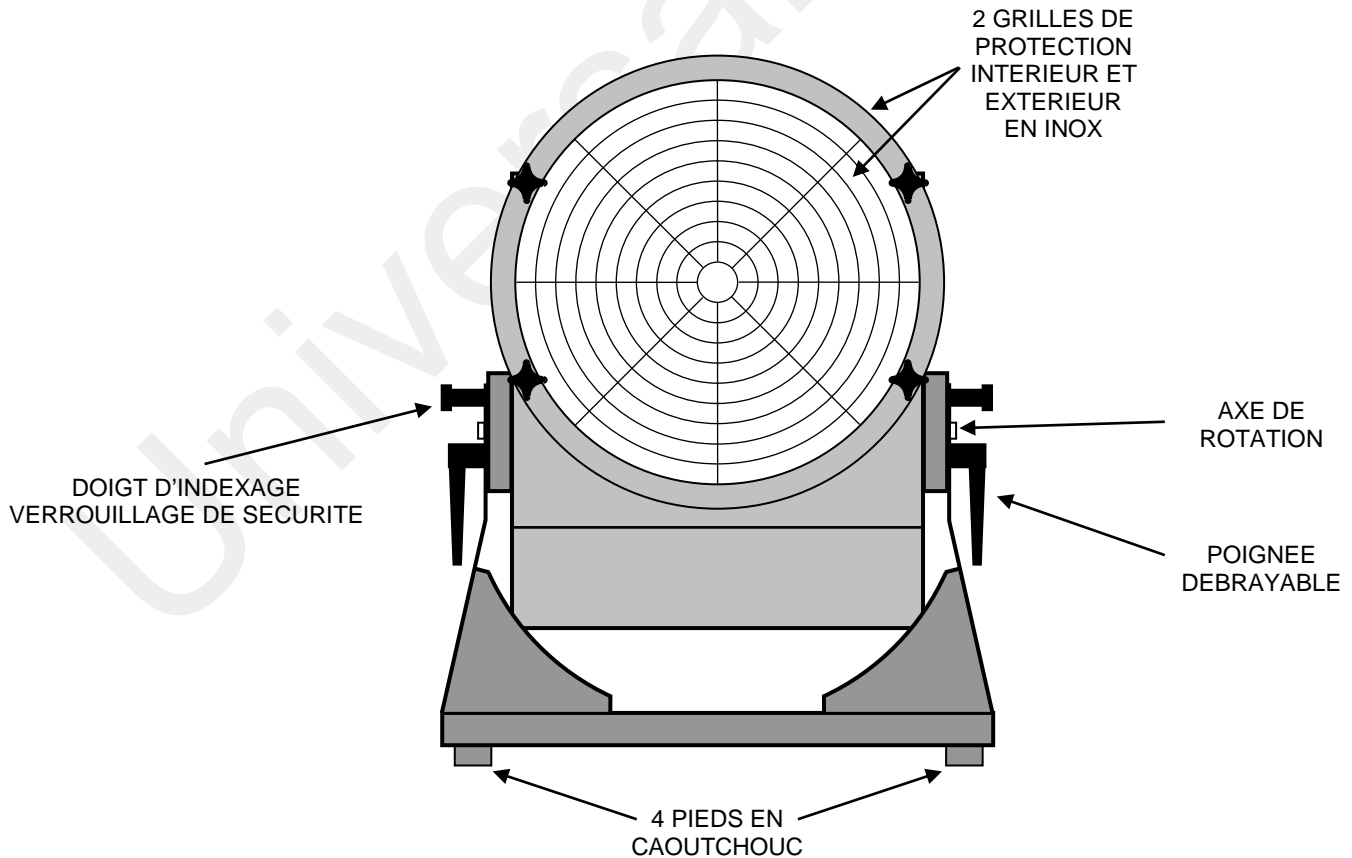

SCHEMA TECHNIQUE – UE XT-BASE 350 & 500

VISSERIE & QUINCAILLERIE EN INOX – CORPS EN ALUMINIUM – PEU BRUYANT