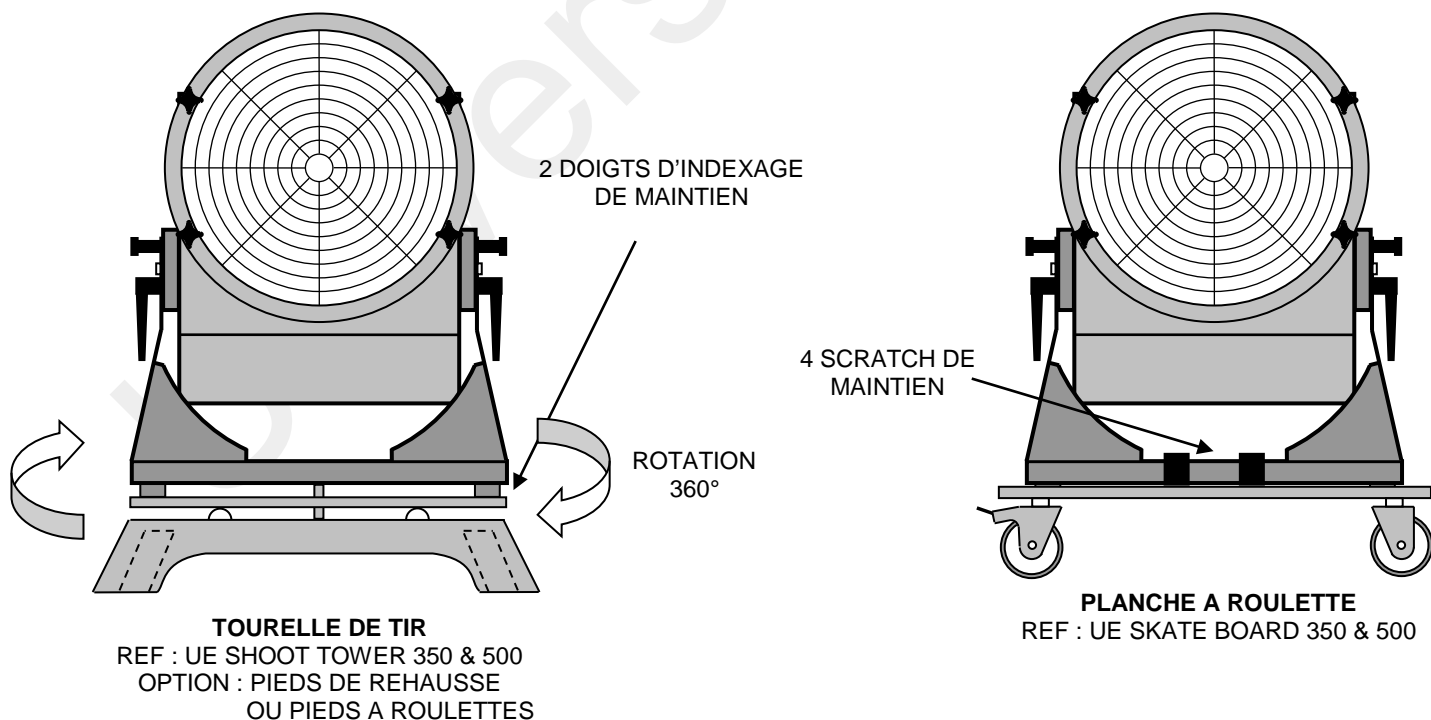

SCHEMA TECHNIQUE – UE K-BASE 350 & 500

VISSERIE & QUINCAILLERIE EN INOX – CORPS EN ALUMINIUM – TRES COMPACTE

SCHEMA TECHNIQUE – UE K- BASE 350 & 500 AVEC OPTION SUPPORT DE SOL

SUPPORT DE SOL
REF : UE GROUND FOOT K-350 & K-500

+ 100°

- 10°

VISSERIE & QUINCAILLERIE EN INOX – CORPS EN ALUMINIUM – TRES COMPACTE

SCHEMA TECHNIQUE – UE ST- BASE 350 & 500

VISSERIE & QUINCAILLERIE EN INOX – CORPS EN ALUMINIUM – TRES PUISSANT

SCHEMA TECHNIQUE – UE ST- BASE 350 & 500 AVEC 4 OPTIONS POSSIBLES

VISSERIE & QUINCAILLERIE EN INOX – CORPS EN ALUMINIUM – TRES PUISSANT

SCHEMA TECHNIQUE – UE XT-BASE 350 & 500

VISSERIE & QUINCAILLERIE EN INOX – CORPS EN ALUMINIUM – PEU BRUYANT

SCHEMA TECHNIQUE – UE XT- BASE 350 & 500 AVEC 4 OPTIONS POSSIBLES