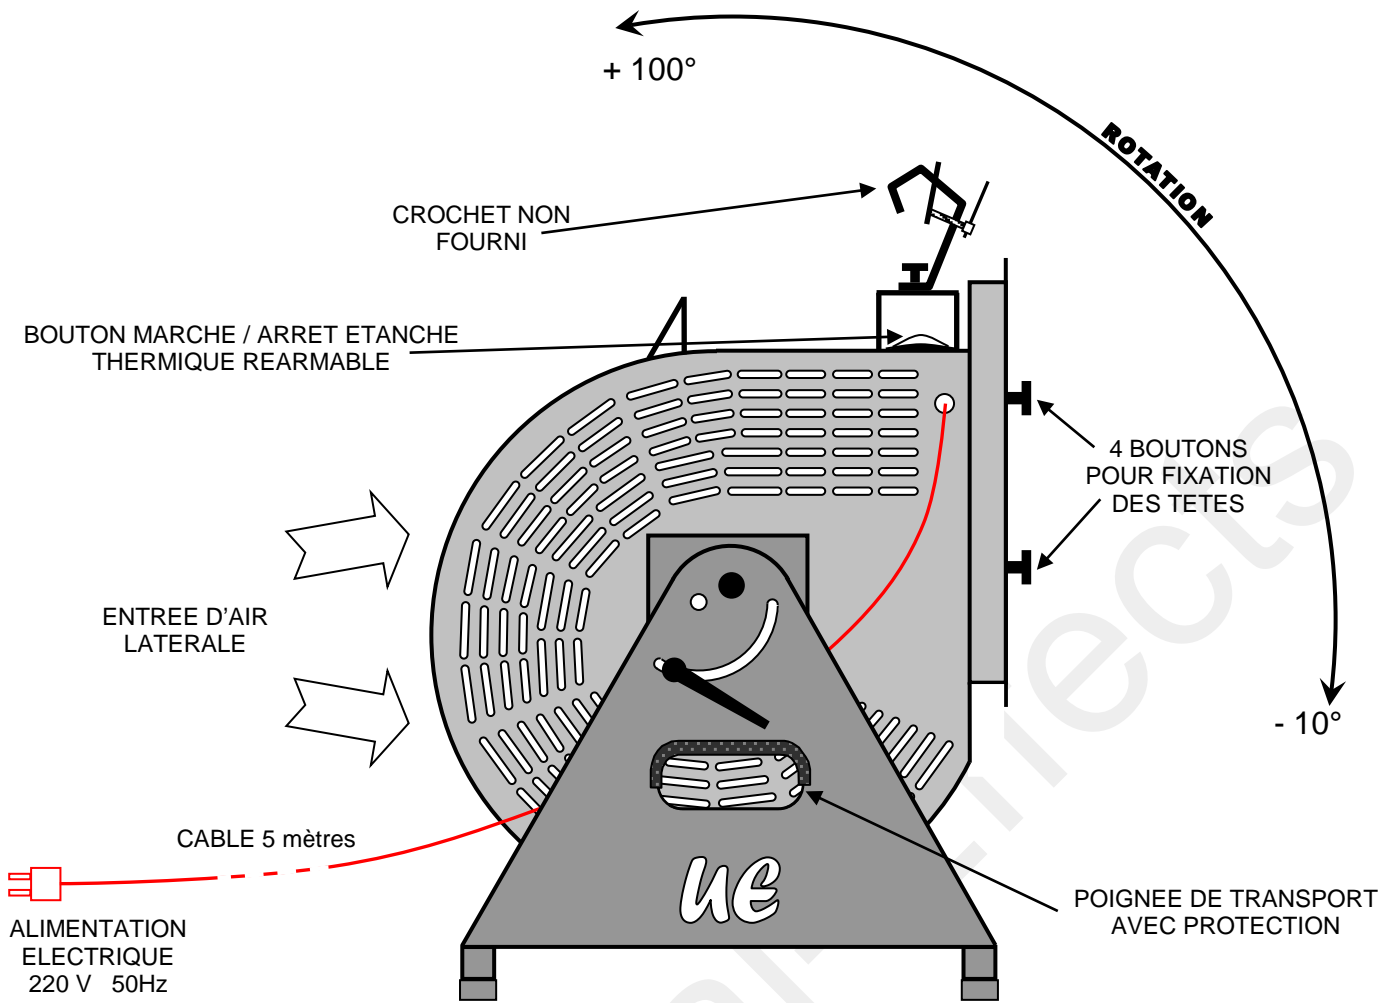

SCHEMA TECHNIQUE – UE K-BASE 350 & 500

VISSERIE & QUINCAILLERIE EN INOX – CORPS EN ALUMINIUM – TRES COMPACTE

SCHEMA TECHNIQUE – UE K- BASE 350 & 500 AVEC OPTION SUPPORT DE SOL

SUPPORT DE SOL
REF : UE GROUND FOOT K-350 & K-500

+ 100°

- 10°

VISSERIE & QUINCAILLERIE EN INOX – CORPS EN ALUMINIUM – TRES COMPACTE

SCHEMA TECHNIQUE – UE ST- BASE 350 & 500

VISSERIE & QUINCAILLERIE EN INOX – CORPS EN ALUMINIUM – TRES PUISSANT

SCHEMA TECHNIQUE – UE ST- BASE 350 & 500 AVEC 4 OPTIONS POSSIBLES

VISSERIE & QUINCAILLERIE EN INOX – CORPS EN ALUMINIUM – TRES PUISSANT

SCHEMA TECHNIQUE – UE XT-BASE 350 & 500

VISSERIE & QUINCAILLERIE EN INOX – CORPS EN ALUMINIUM – PEU BRUYANT

SCHEMA TECHNIQUE – UE XT- BASE 350 & 500 AVEC 4 OPTIONS POSSIBLES