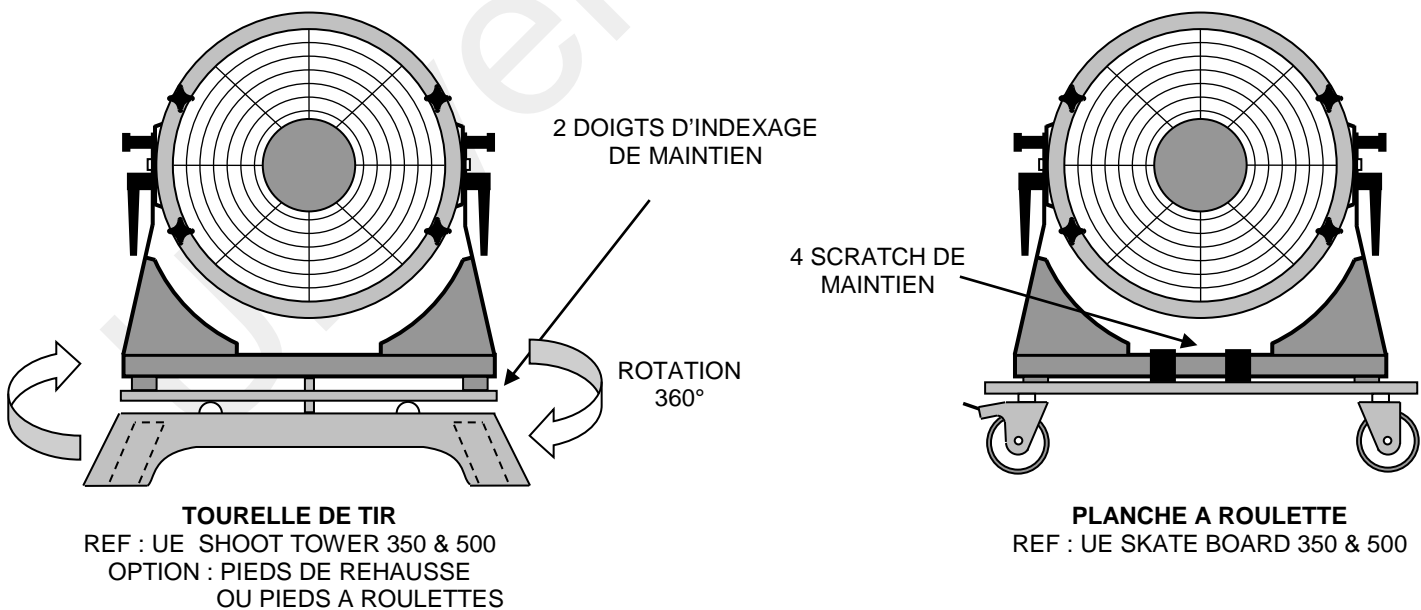

SCHEMA TECHNIQUE – UE K-BASE 350 & 500

VISSERIE & QUINCAILLERIE EN INOX – CORPS EN ALUMINIUM – TRES COMPACTE

SCHEMA TECHNIQUE – UE K- BASE 350 & 500 AVEC OPTION SUPPORT DE SOL

SUPPORT DE SOL
REF : UE GROUND FOOT K-350 & K-500

+ 100°

- 10°

VISSERIE & QUINCAILLERIE EN INOX – CORPS EN ALUMINIUM – TRES COMPACTE

SCHEMA TECHNIQUE – UE ST- BASE 350 & 500

VISSERIE & QUINCAILLERIE EN INOX – CORPS EN ALUMINIUM – TRES PUISSANT

SCHEMA TECHNIQUE – UE ST- BASE 350 & 500 AVEC 4 OPTIONS POSSIBLES