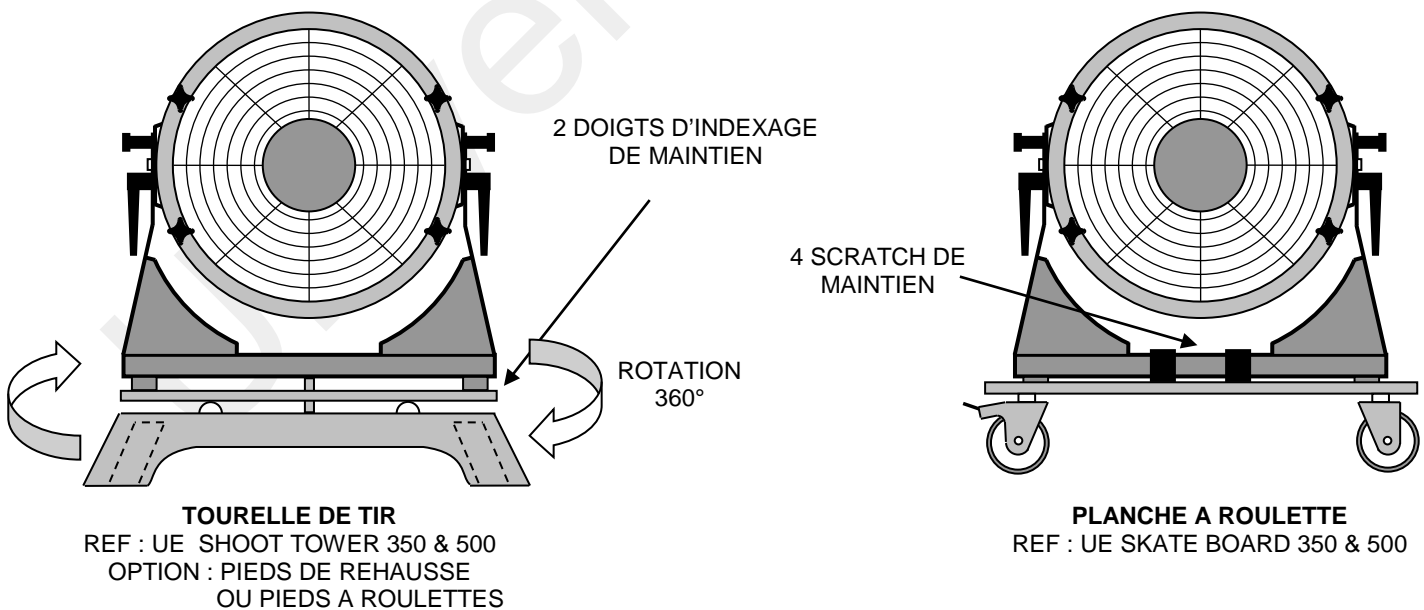

SCHEMA TECHNIQUE – UE K-BASE 350 & 500

VISSERIE & QUINCAILLERIE EN INOX – CORPS EN ALUMINIUM – TRES COMPACTE

SCHEMA TECHNIQUE – UE K- BASE 350 & 500 AVEC OPTION SUPPORT DE SOL

SUPPORT DE SOL
REF : UE GROUND FOOT K-350 & K-500

+ 100°

- 10°

VISSERIE & QUINCAILLERIE EN INOX – CORPS EN ALUMINIUM – TRES COMPACTE

SCHEMA TECHNIQUE – UE ST- BASE 350 & 500

VISSERIE & QUINCAILLERIE EN INOX – CORPS EN ALUMINIUM – TRES PUISSANT

SCHEMA TECHNIQUE – UE ST- BASE 350 & 500 AVEC 4 OPTIONS POSSIBLES