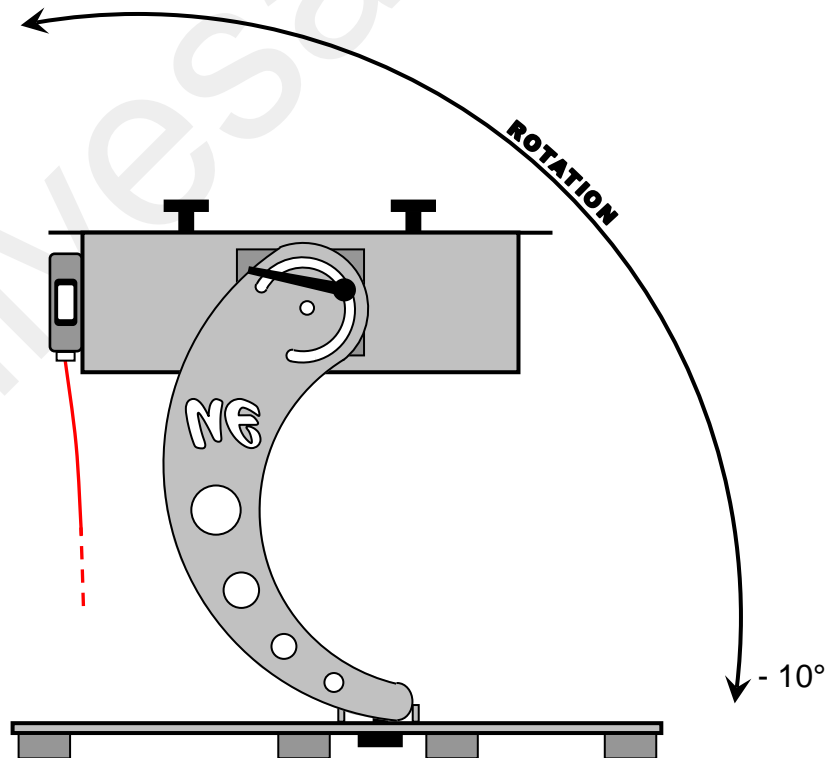

SCHEMA TECHNIQUE – UE K-BASE 350 & 500

VISSERIE & QUINCAILLERIE EN INOX – CORPS EN ALUMINIUM – TRES COMPACTE

SCHEMA TECHNIQUE – UE K- BASE 350 & 500 AVEC OPTION SUPPORT DE SOL

SUPPORT DE SOL
REF : UE GROUND FOOT K-350 & K-500

+ 100°

- 10°

VISSERIE & QUINCAILLERIE EN INOX – CORPS EN ALUMINIUM – TRES COMPACTE

SCHEMA TECHNIQUE – UE ST- BASE 350 & 500

VISSERIE & QUINCAILLERIE EN INOX – CORPS EN ALUMINIUM – TRES PUISSANT

SCHEMA TECHNIQUE – UE ST- BASE 350 & 500 AVEC 4 OPTIONS POSSIBLES

VISSERIE & QUINCAILLERIE EN INOX – CORPS EN ALUMINIUM – TRES PUISSANT

SCHEMA TECHNIQUE – UE XT-BASE 350 & 500

VISSERIE & QUINCAILLERIE EN INOX – CORPS EN ALUMINIUM – PEU BRUYANT

SCHEMA TECHNIQUE – UE XT- BASE 350 & 500 AVEC 4 OPTIONS POSSIBLES