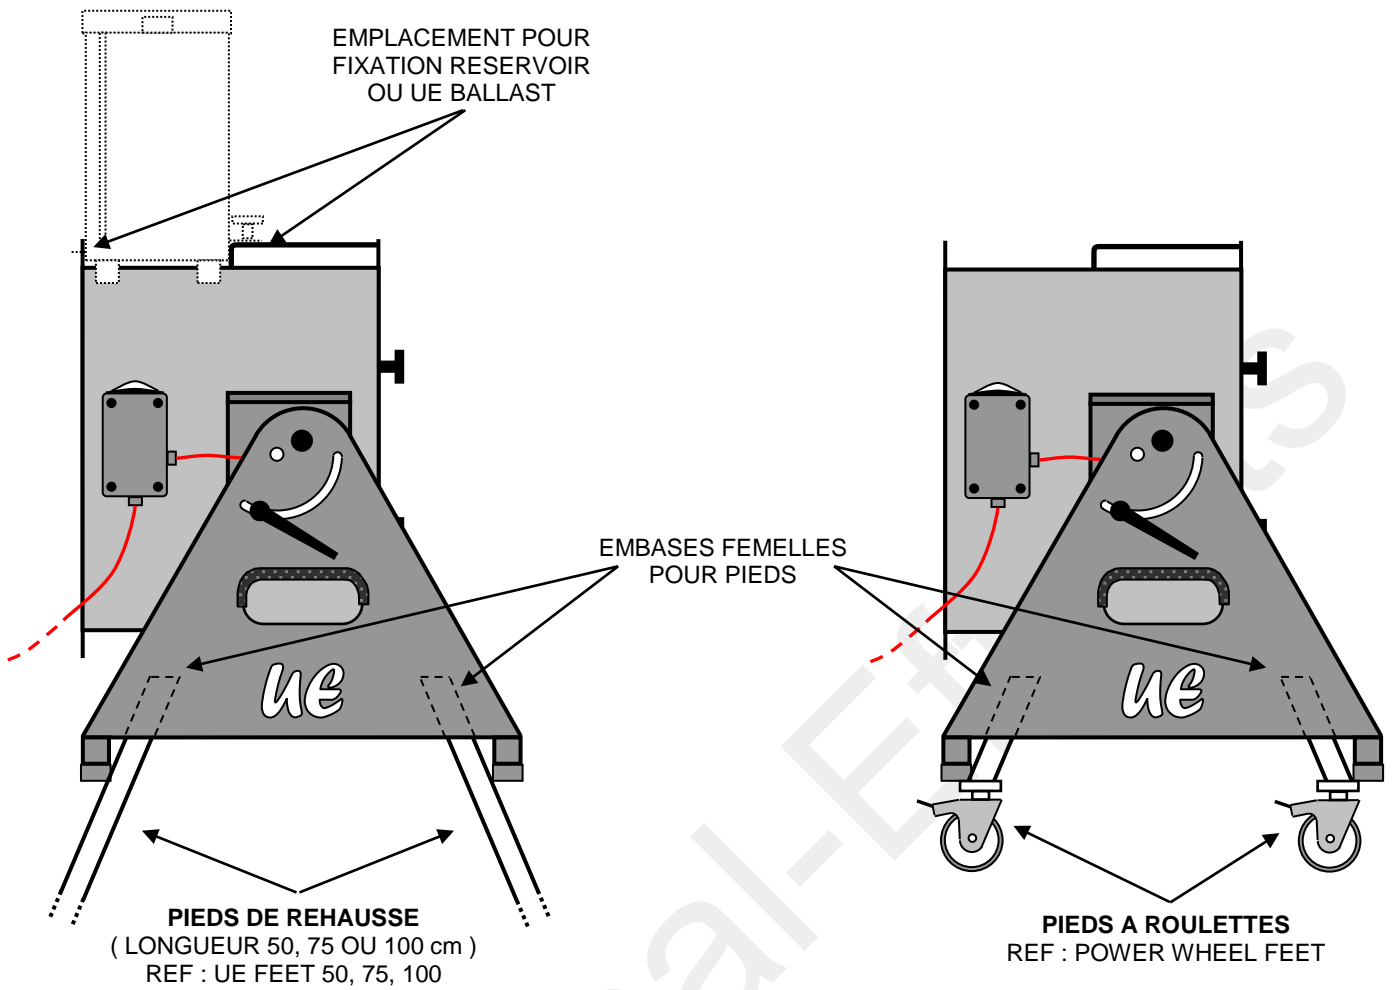

SCHEMA TECHNIQUE – UE K-BASE 350 & 500

VISSERIE & QUINCAILLERIE EN INOX – CORPS EN ALUMINIUM – TRES COMPACTE

SCHEMA TECHNIQUE – UE K- BASE 350 & 500 AVEC OPTION SUPPORT DE SOL

SUPPORT DE SOL
REF : UE GROUND FOOT K-350 & K-500

+ 100°

- 10°

VISSERIE & QUINCAILLERIE EN INOX – CORPS EN ALUMINIUM – TRES COMPACTE

SCHEMA TECHNIQUE – UE ST- BASE 350 & 500

VISSERIE & QUINCAILLERIE EN INOX – CORPS EN ALUMINIUM – TRES PUISSANT

SCHEMA TECHNIQUE – UE ST- BASE 350 & 500 AVEC 4 OPTIONS POSSIBLES

VISSERIE & QUINCAILLERIE EN INOX – CORPS EN ALUMINIUM – TRES PUISSANT

SCHEMA TECHNIQUE – UE XT-BASE 350 & 500

VISSERIE & QUINCAILLERIE EN INOX – CORPS EN ALUMINIUM – PEU BRUYANT

SCHEMA TECHNIQUE – UE XT- BASE 350 & 500 AVEC 4 OPTIONS POSSIBLES