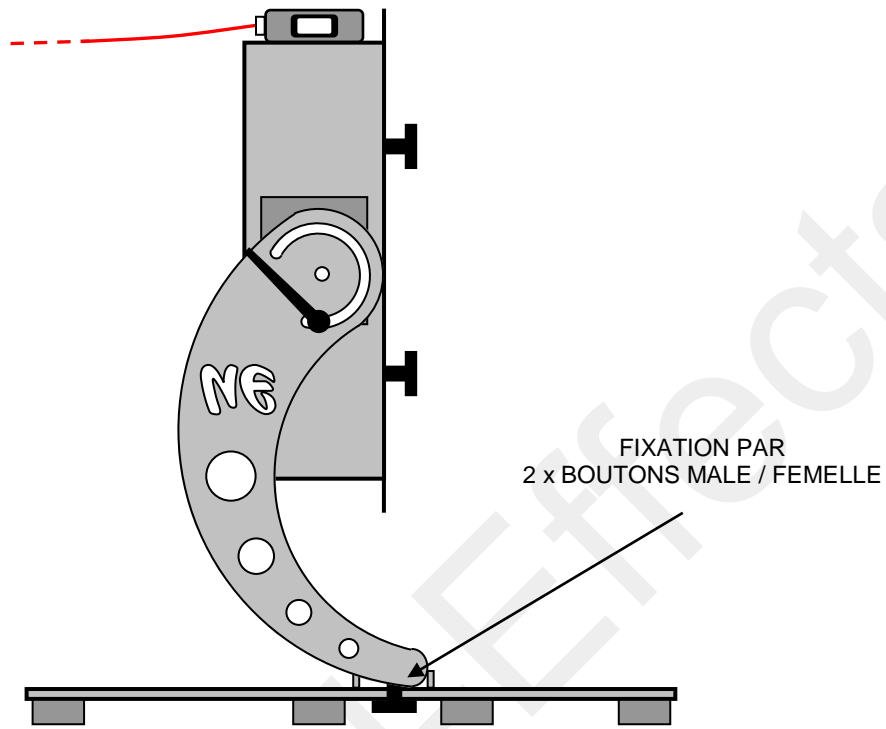

SCHEMA TECHNIQUE – UE K-BASE 350 & 500

VISSERIE & QUINCAILLERIE EN INOX – CORPS EN ALUMINIUM – TRES COMPACTE

SCHEMA TECHNIQUE – UE K- BASE 350 & 500 AVEC OPTION SUPPORT DE SOL

SUPPORT DE SOL
REF : UE GROUND FOOT K-350 & K-500

+ 100°

- 10°

VISSERIE & QUINCAILLERIE EN INOX – CORPS EN ALUMINIUM – TRES COMPACTE

SCHEMA TECHNIQUE – UE ST- BASE 350 & 500

VISSERIE & QUINCAILLERIE EN INOX – CORPS EN ALUMINIUM – TRES PUISSANT

SCHEMA TECHNIQUE – UE ST- BASE 350 & 500 AVEC 4 OPTIONS POSSIBLES

VISSERIE & QUINCAILLERIE EN INOX – CORPS EN ALUMINIUM – TRES PUISSANT

SCHEMA TECHNIQUE – UE XT-BASE 350 & 500

VISSERIE & QUINCAILLERIE EN INOX – CORPS EN ALUMINIUM – PEU BRUYANT

SCHEMA TECHNIQUE – UE XT- BASE 350 & 500 AVEC 4 OPTIONS POSSIBLES