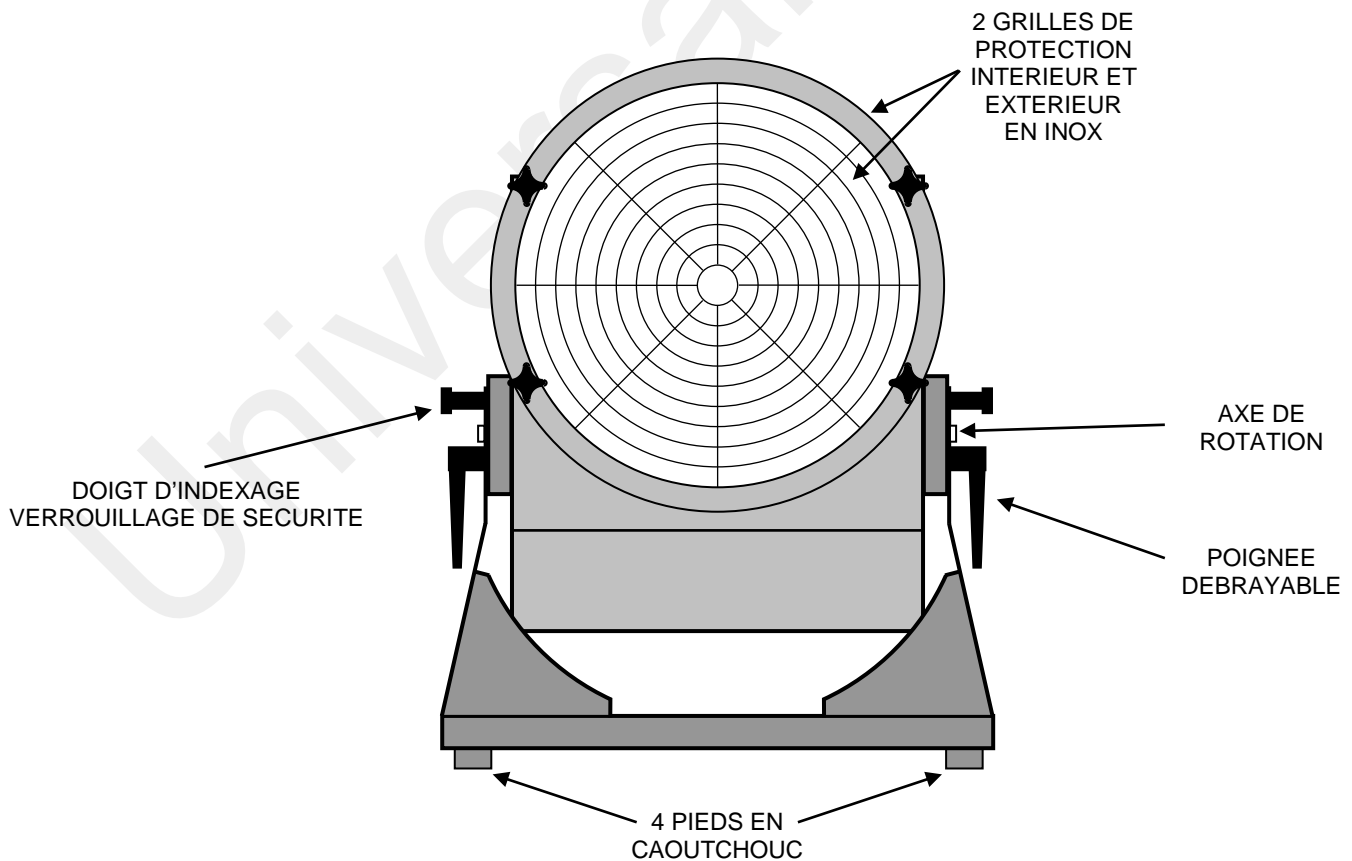

SCHEMA TECHNIQUE – UE XT-BASE 350 & 500

VISSERIE & QUINCAILLERIE EN INOX – CORPS EN ALUMINIUM – PEU BRUYANT