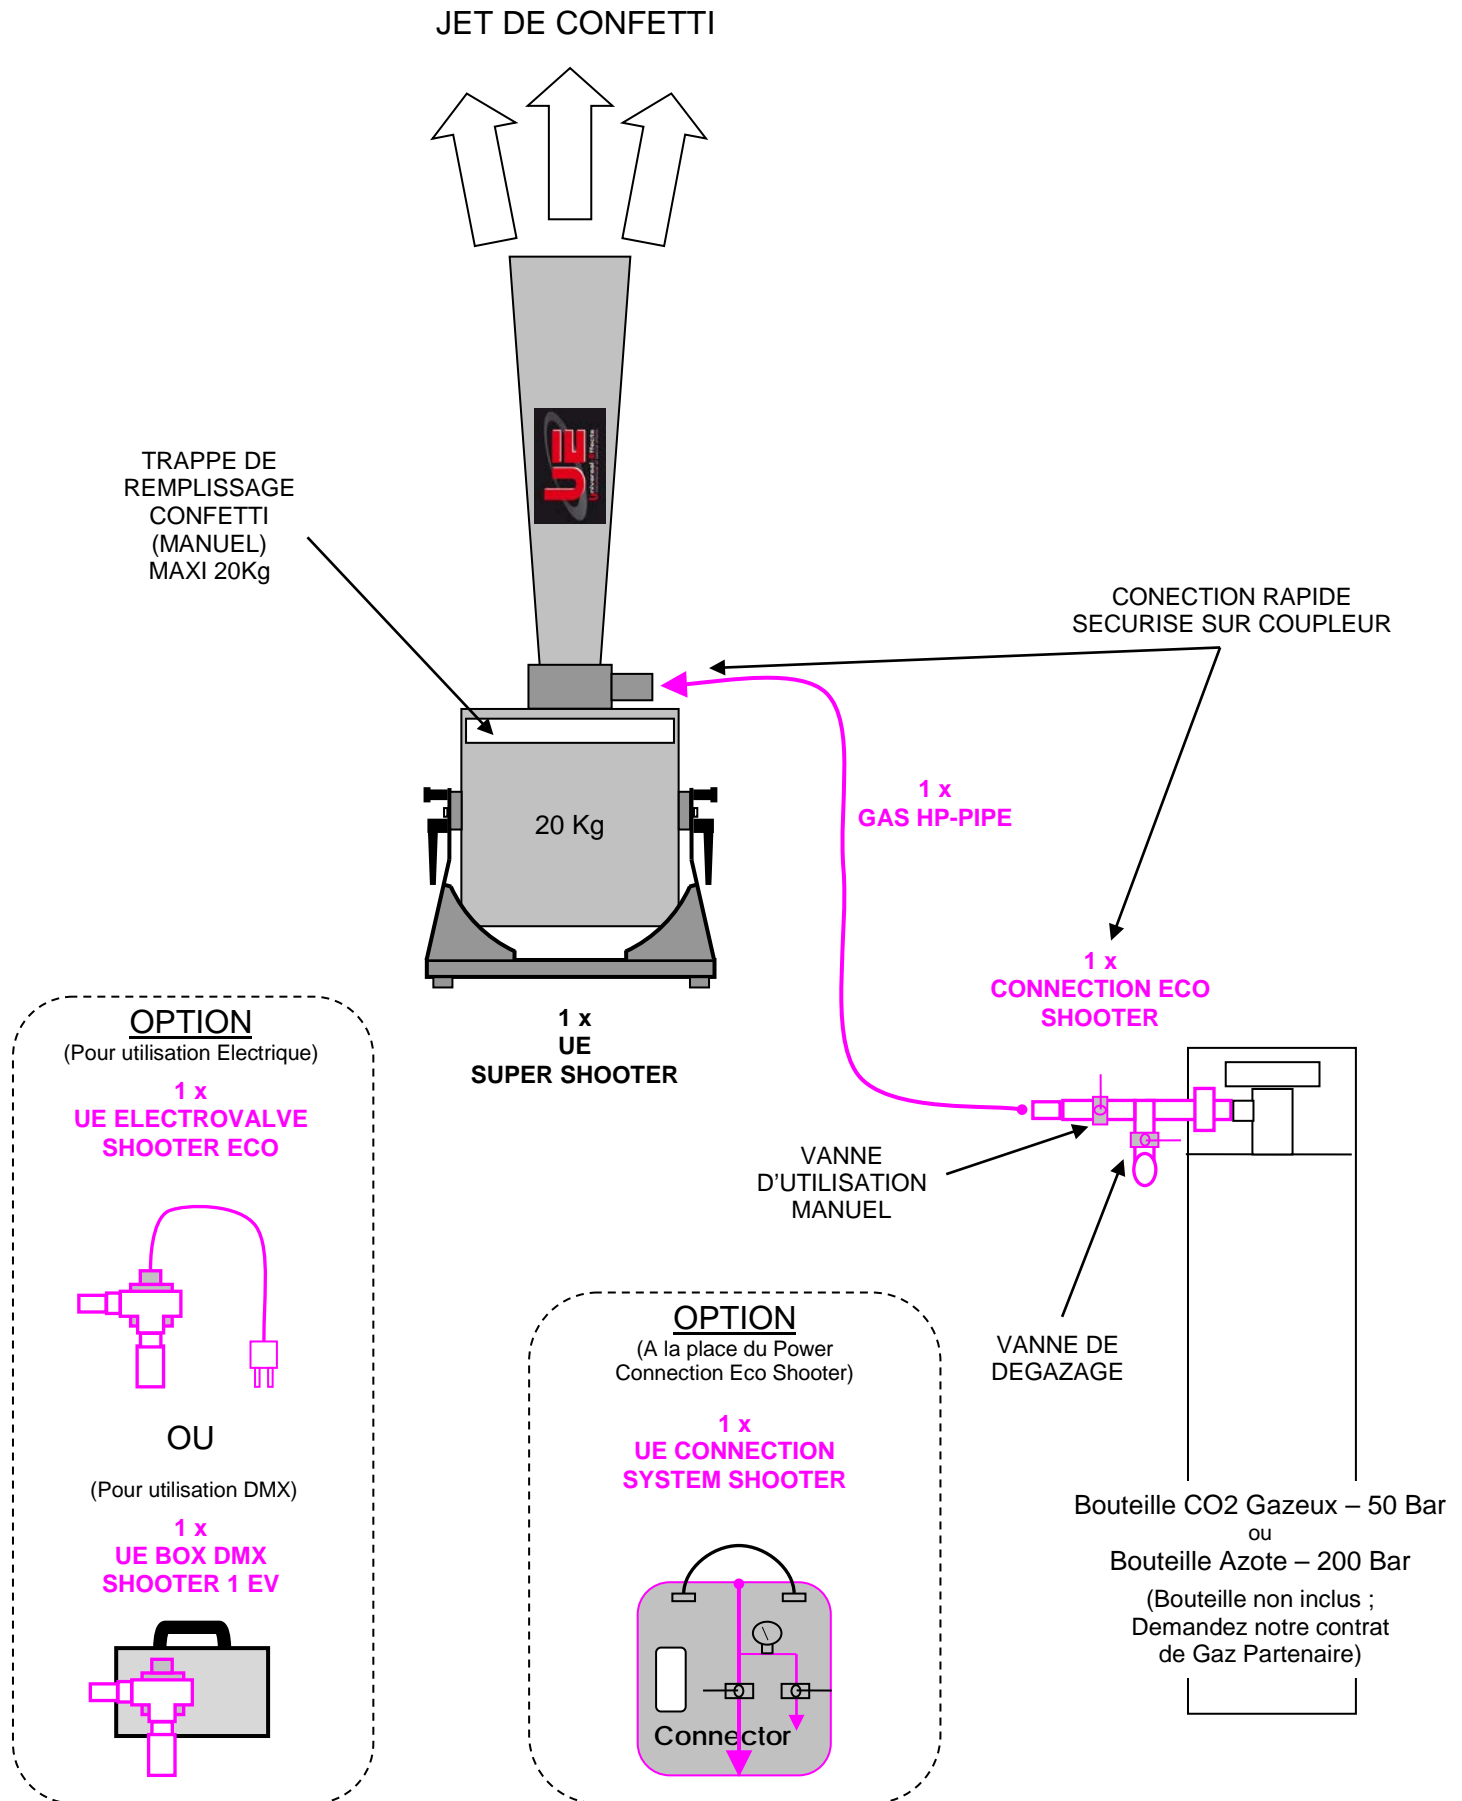

SCHEMA TECHNIQUE – UE SUPER SHOOTER

(Exemple : Version Utilisation Manuelle)

VISSERIE & QUINCAILLERIE EN INOX – CORPS EN ALUMINIUM – GRANDE CAPACITE

SCHEMA TECHNIQUE – UE SUPER SHOOTER

Version Utilisation Electrique

VISSERIE & QUINCAILLERIE EN INOX – CORPS EN ALUMINIUM – GRANDE CAPACITE

SCHEMA TECHNIQUE – UE SUPER SHOOTER

Version Utilisation DMX

VISSERIE & QUINCAILLERIE EN INOX – CORPS EN ALUMINIUM – GRANDE CAPACITE