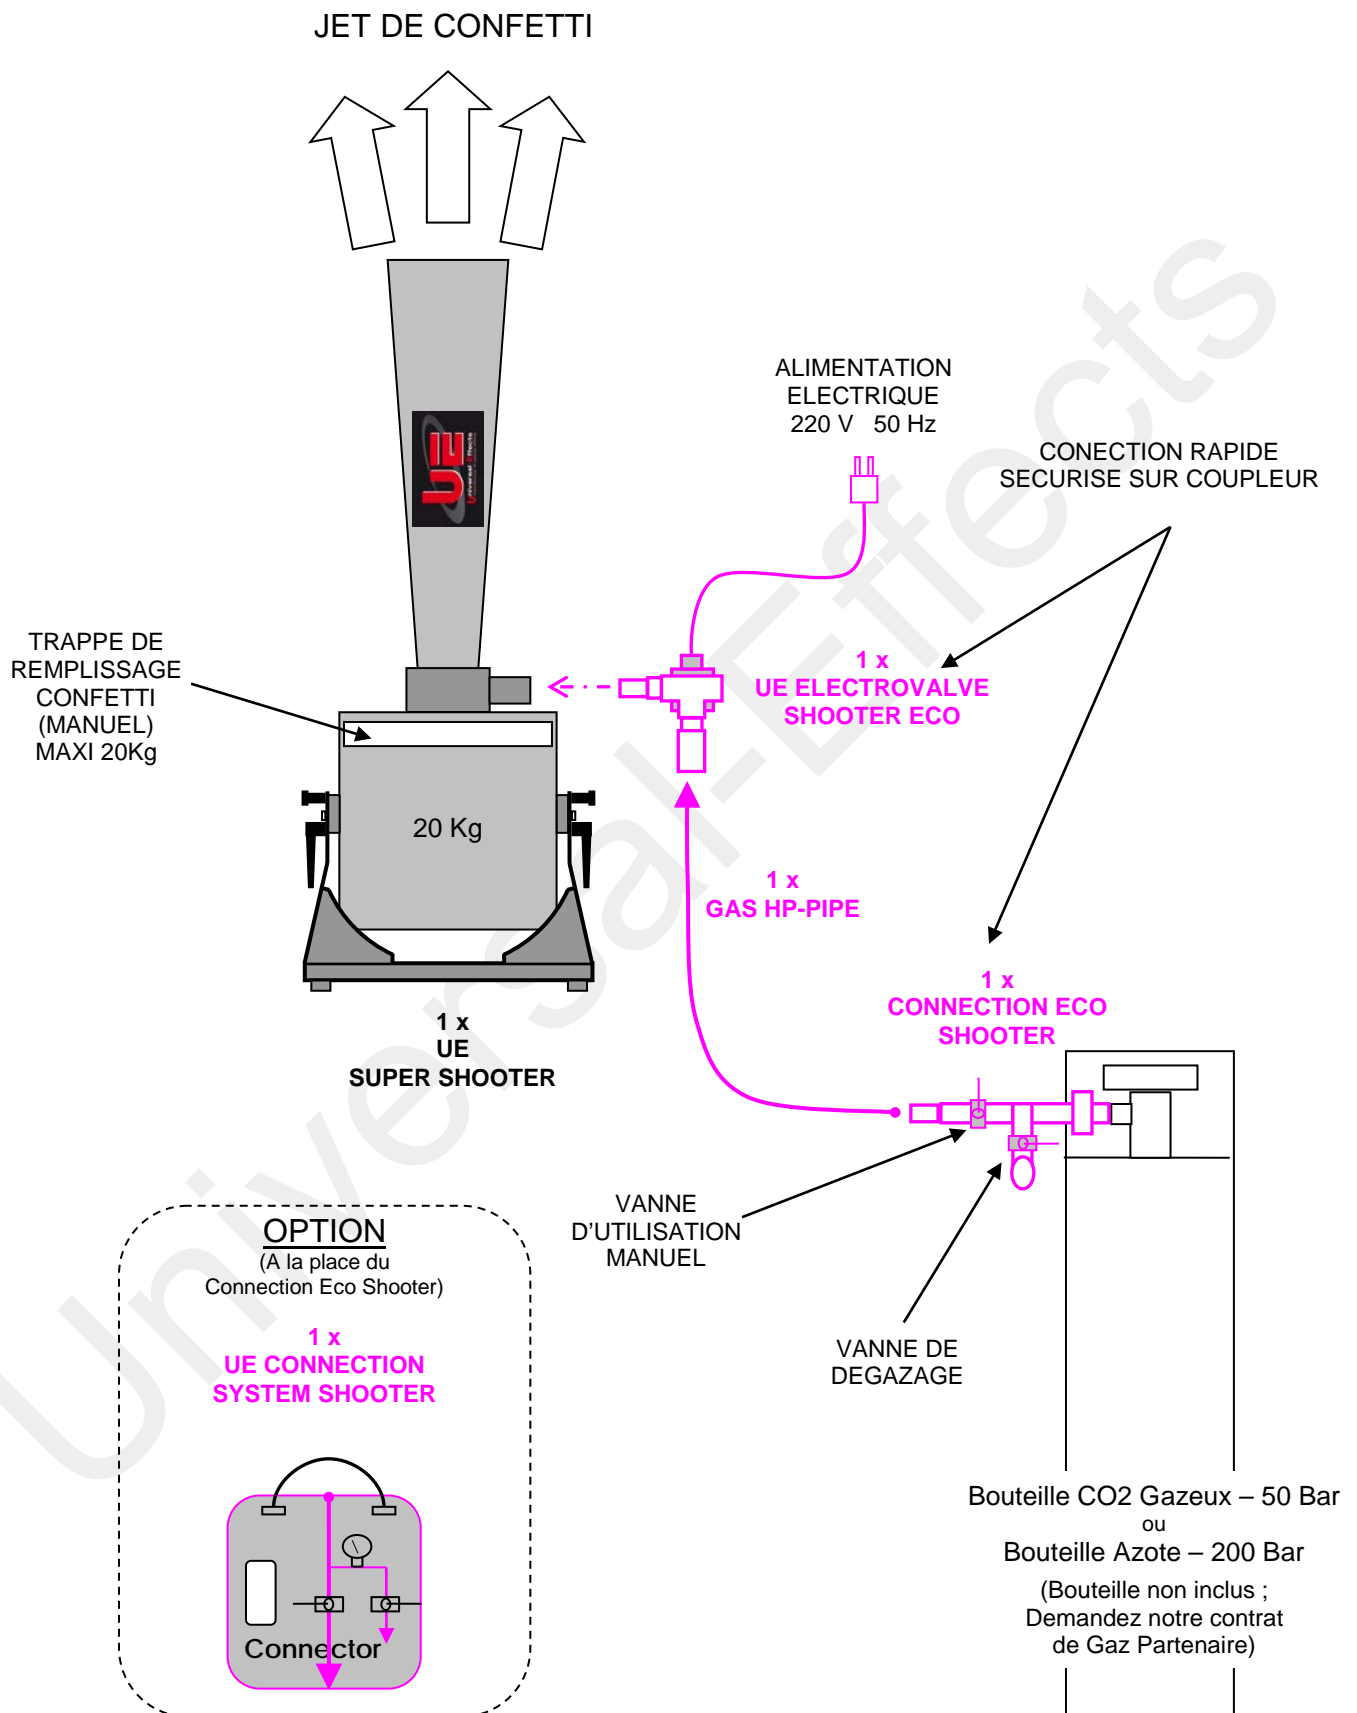

SCHEMA TECHNIQUE – UE SUPER SHOOTER

(Exemple : Version Utilisation Manuelle)

VISSERIE & QUINCAILLERIE EN INOX – CORPS EN ALUMINIUM – GRANDE CAPACITE

SCHEMA TECHNIQUE – UE SUPER SHOOTER

Version Utilisation Electrique

VISSERIE & QUINCAILLERIE EN INOX – CORPS EN ALUMINIUM – GRANDE CAPACITE

SCHEMA TECHNIQUE – UE SUPER SHOOTER

Version Utilisation DMX

VISSERIE & QUINCAILLERIE EN INOX – CORPS EN ALUMINIUM – GRANDE CAPACITE