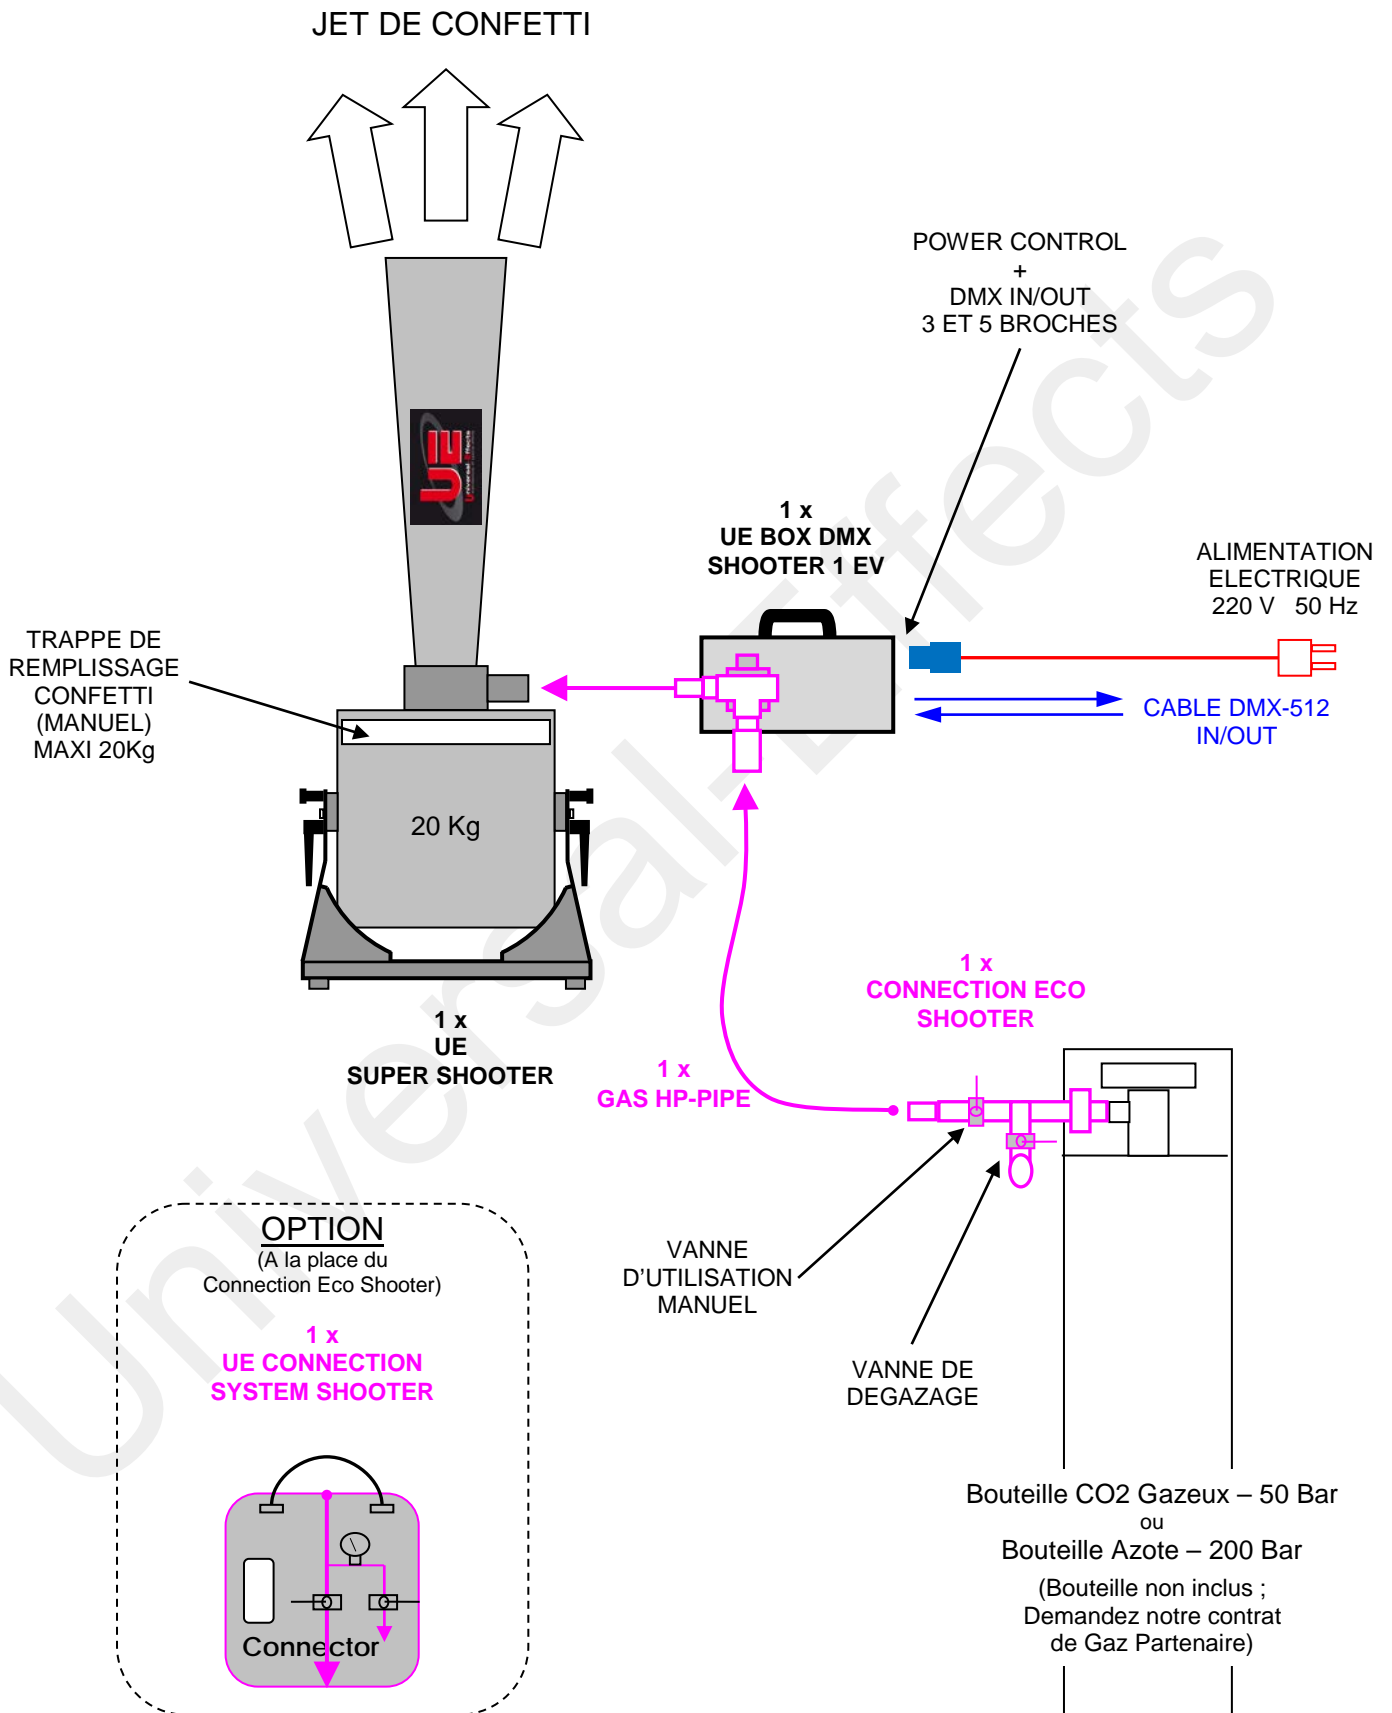

SCHEMA TECHNIQUE – UE SUPER SHOOTER

(Exemple : Version Utilisation Manuelle)

VISSERIE & QUINCAILLERIE EN INOX – CORPS EN ALUMINIUM – GRANDE CAPACITE

SCHEMA TECHNIQUE – UE SUPER SHOOTER

Version Utilisation Electrique

VISSERIE & QUINCAILLERIE EN INOX – CORPS EN ALUMINIUM – GRANDE CAPACITE

SCHEMA TECHNIQUE – UE SUPER SHOOTER

Version Utilisation DMX

VISSERIE & QUINCAILLERIE EN INOX – CORPS EN ALUMINIUM – GRANDE CAPACITE