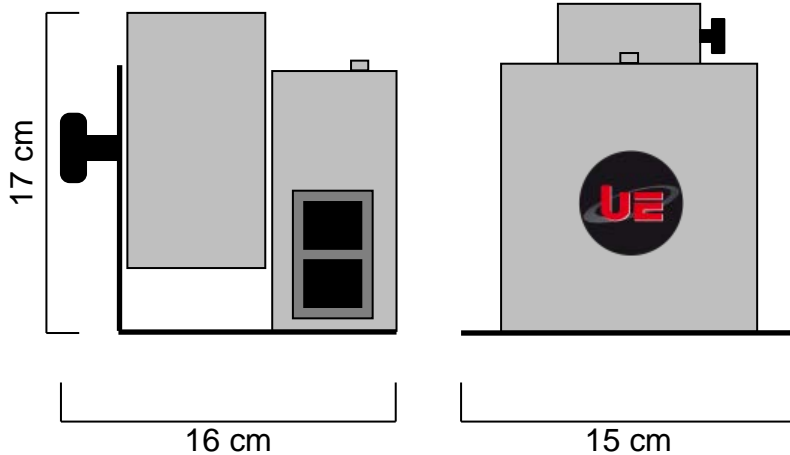

NOMENCLATURE :

- 1 x United Shoot Single
- 1 x Câble d'alimentation 1.5m IEC

SPECIFICATIONS TECHNIQUES :

Dimensions : Lg 16 x lg 15 x Ht 17 cm
Poids : 2 Kg

Caractéristiques électriques :
220V – 50Hz – 60W

CARACTERISTIQUES :

Projection de 4 à 12m avec les canons électriques à confettis 40cm et 80cm

Projection de 12 à 20m avec les canons électriques à serpentins 40cm et 80cm.

Positionnement posé ou accroché.