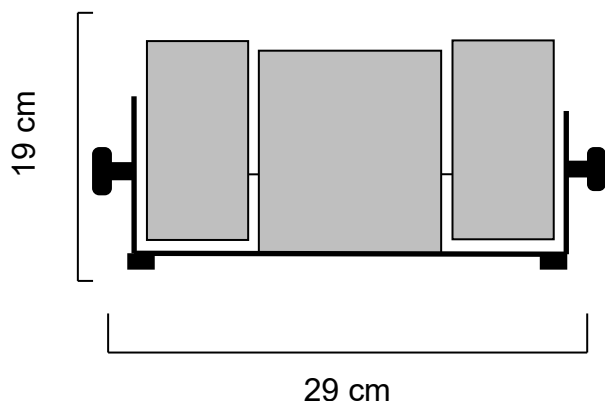

United Shoot Double

Code article: PFPOSH001020

Le United Shoot Double est un système de mise à feu pour canon électrique à confettis ou à serpentins. La mise à feu se déclenche par une impulsion électrique 220V/50Hz. Les canons électriques à confettis ou à serpentins sont orientable sur 180°. Le Power Shoot Double peut être utilisé à la fois posé ou suspendu et s'adapte aussi bien en animation, concert, théâtre qu'en plateau TV.

NOMENCLATURE:

- 1 x United Shoot Double
- 1 x Câble d'alimentation 1.5m IEC

SPECIFICATIONS TECHNIQUES :

Dimensions : Lg 27 x lg 15 x Ht 17 cm
Poids : 6 Kg

Caractéristiques électriques :
220V – 50Hz – 60W

CARACTERISTIQUES :

Projection de 4 à 12m avec les canons électriques à confettis 40cm et 80cm

Projection de 12 à 20m avec les canons électriques à serpentins 40cm et 80cm.

Positionnement posé ou accroché.

CONSOMMABLES :

Canon électrique à Confettis.
Canon électrique à Serpentins.