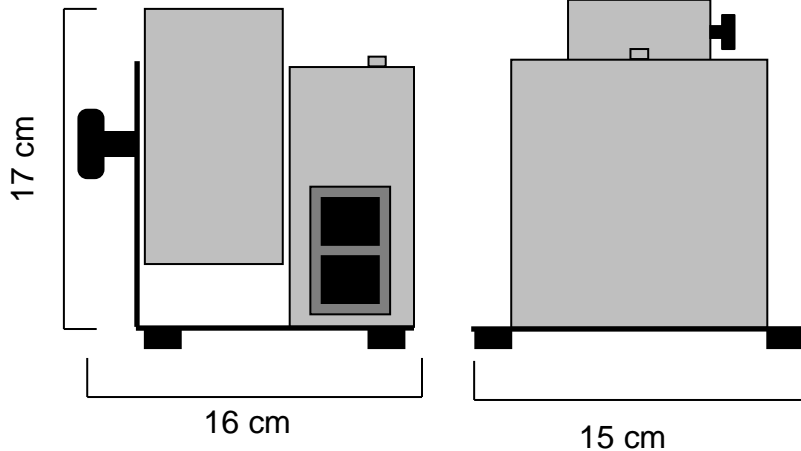

### SPECIFICATIONS TECHNIQUES :

Dimensions : Lg 16 x lg 15 x Ht 17 cm  
Poids : 2 Kg

Caractéristiques électriques :  
220V – 50Hz – 60W

### CARACTERISTIQUES :

Projection de 4 à 12m avec les canons électriques à confettis 40cm et 80cm

Projection de 12 à 20m avec les canons électriques à serpentins 40cm et 80cm.

Positionnement posé ou accroché.