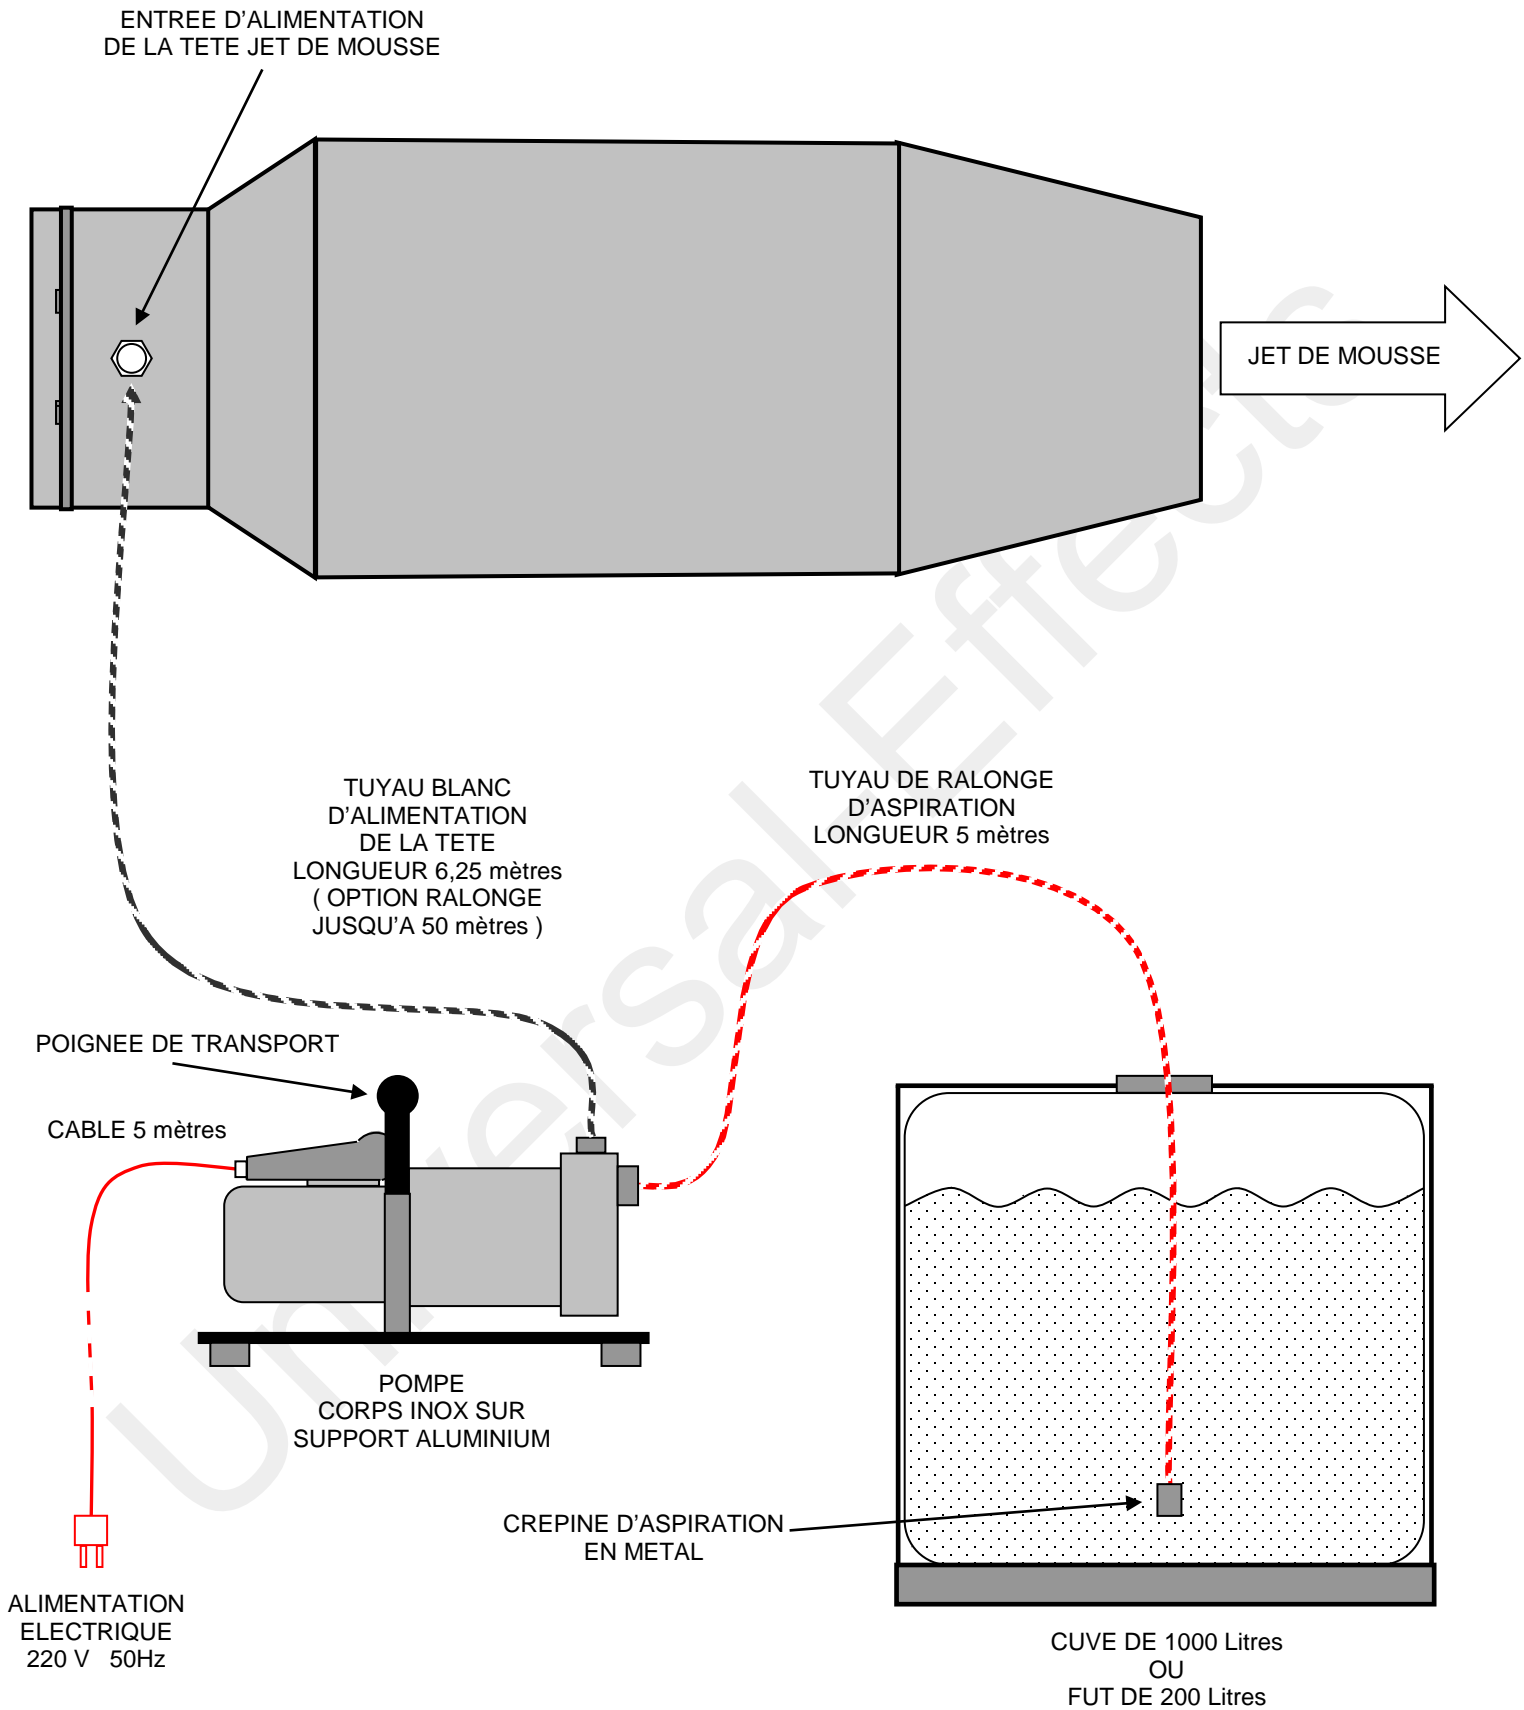

SCHEMA TECHNIQUE – UE HEAD JET-FOAM

VISSERIE & QUINCAILLERIE EN INOX – CORPS EN ALUMINIUM