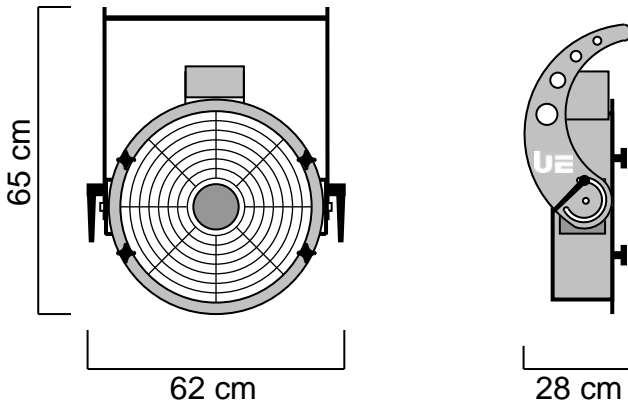

HEADS USABLES :

UE Head Foam 350

UE Head Snow 350

UE Head Twin 350

UE Head Fragances 350

UE Head Jet-Bubbles 350

UE Head Striptease 350

UE Head Wind 350

UE Head AirFlame 350

OPTIONAL ACCESSORIES :

- UE Ground Foot 350

Made of ALUMINUM and INOX, the UE K-Base 350 DMX is built to last. Each element has been chosen for its quality and efficiency.

Universal Effects, La qualité et l'innovation Fabriqué en France

Universal Effects est une Marque fabriquée et distribuée par la société Premium Factory SAS

1 Route Neuve, 71710 MONTCENIS - FRANCE | Email info@premiumfactory.eu | www.premiumfactory.eu

Société Anonyme Simplifiée au capital de 1 000 € | Siret 840 703 797 00018 | VAT Nr: FR47840703797