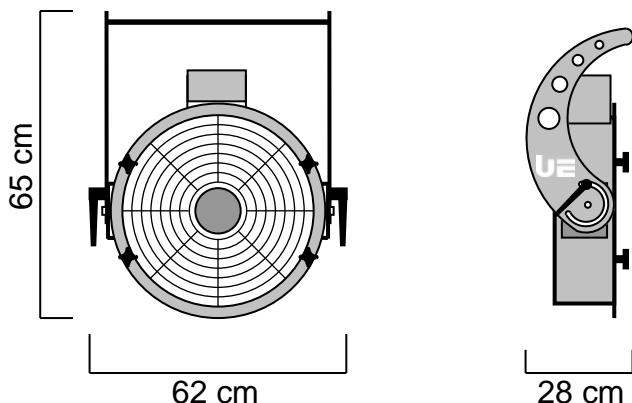

TETES UTILISABLES :

UE Head Foam 350

UE Head Snow 350

UE Head Twin 350

UE Head Fragances 350

UE Head Jet-Bubbles 350

UE Head Striptease 350

UE Head Wind 350

UE Head AirFlame 350

ACCESSOIRES OPTIONNELS :

- UE Ground Foot 350

Fabriquée en ALUMINIUM et en INOX, la UE K- Base 350 DMX est faite pour durer. Chaque élément a été choisi pour sa qualité et son efficacité.

Universal Effects, La qualité et l'innovation Fabriqué en France

Universal Effects est une Marque fabriquée et distribuée par la société Premium Factory SAS
1 Route Neuve, 71710 MONTCENIS - FRANCE | Email info@premiumfactory.eu | www.premiumfactory.eu
Société Anonyme Simplifiée au capital de 1 000 € | Siret 840 703 797 00018 | VAT Nr: FR47840703797