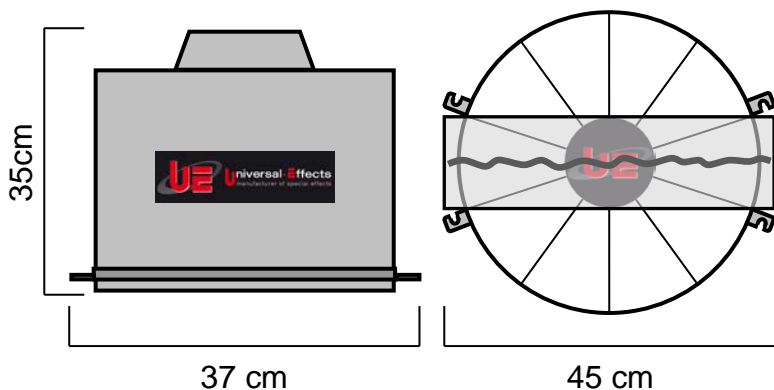

### SPECIFICATIONS TECHNIQUES :

Dimensions : Lg 28 x lg 62 x Ht 65 cm

Poids : 13 Kg

Caractéristiques électriques :

230V – 50/60Hz – 355W – 1.55A – IP 44

Conformes aux normes CE ERP 2015

### SPECIFICATIONS TECHNIQUES :

Dimensions : Lg 35 x lg 45 x Ht 37 cm  
Poids : 6.2 Kg