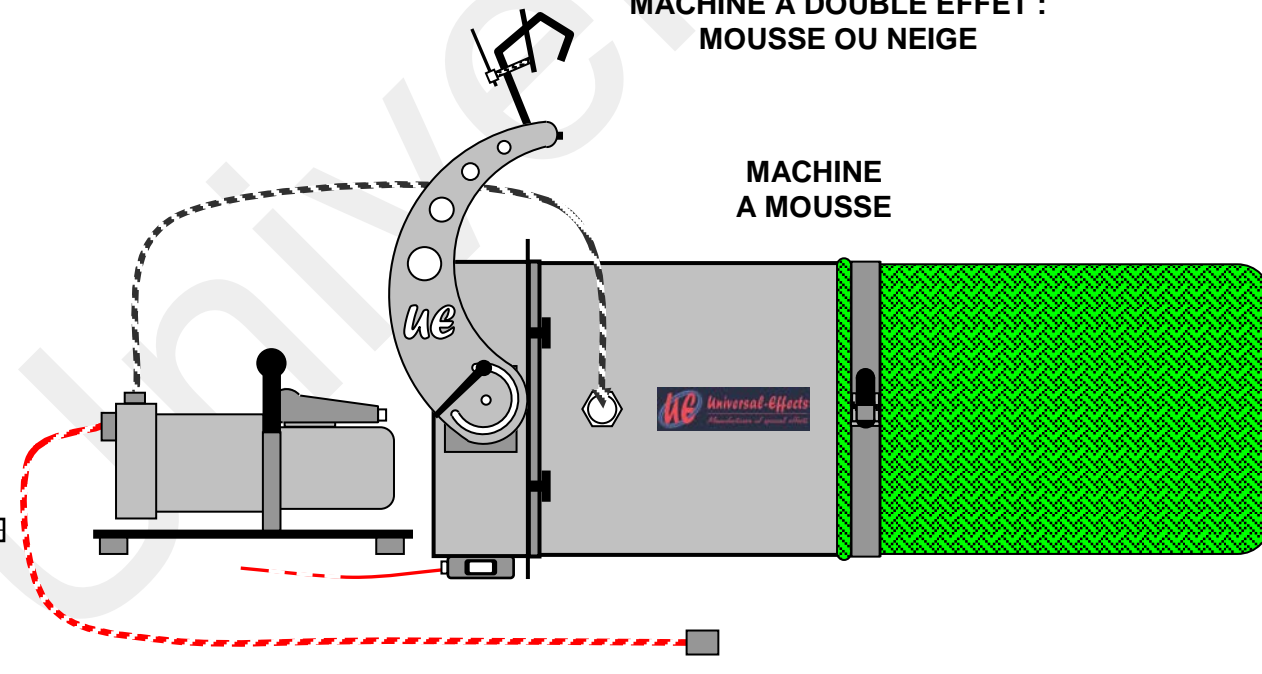

# SCHEMA TECHNIQUE – UE K-BASE 350 & 500

VISSERIE & QUINCAILLERIE EN INOX – CORPS EN ALUMINIUM – TRES COMPACTE

# SCHEMA TECHNIQUE – UE K- BASE 350 & 500 AVEC OPTION SUPPORT DE SOL

**SUPPORT DE SOL**  
REF : UE GROUND FOOT K-350 & K-500

+ 100°

VISSERIE & QUINCAILLERIE EN INOX – CORPS EN ALUMINIUM – TRES COMPACTE

# LES COMBINAISONS AVEC UE K-BASE 350