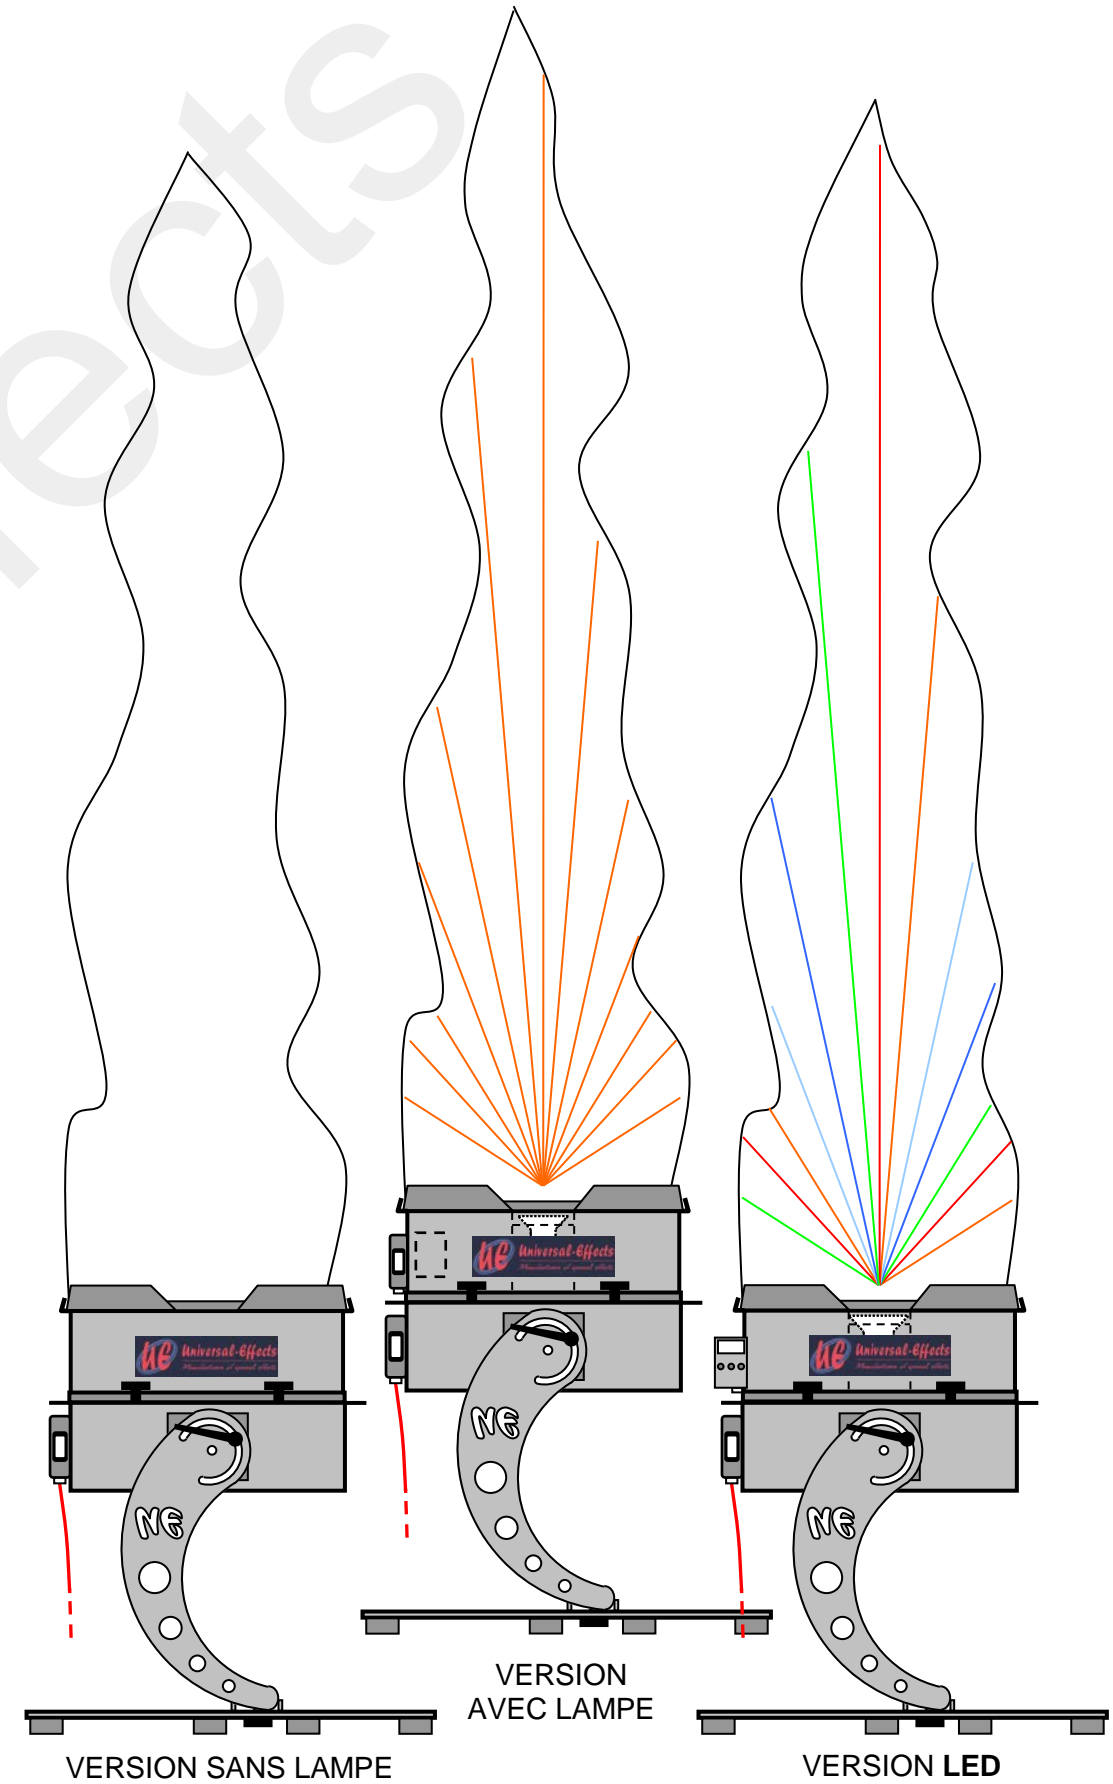

# SCHEMA TECHNIQUE – UE K-BASE 350 & 500

VISSERIE & QUINCAILLERIE EN INOX – CORPS EN ALUMINIUM – TRES COMPACTE

# SCHEMA TECHNIQUE – UE K- BASE 350 & 500 AVEC OPTION SUPPORT DE SOL

**SUPPORT DE SOL**  
REF : UE GROUND FOOT K-350 & K-500

+ 100°

VISSERIE & QUINCAILLERIE EN INOX – CORPS EN ALUMINIUM – TRES COMPACTE

# SCHEMA TECHNIQUE – UE HEAD JET-BUBBLES

QUINCAILLERIE & VISSERIE EN INOX – COPRS EN ALUMINIUM