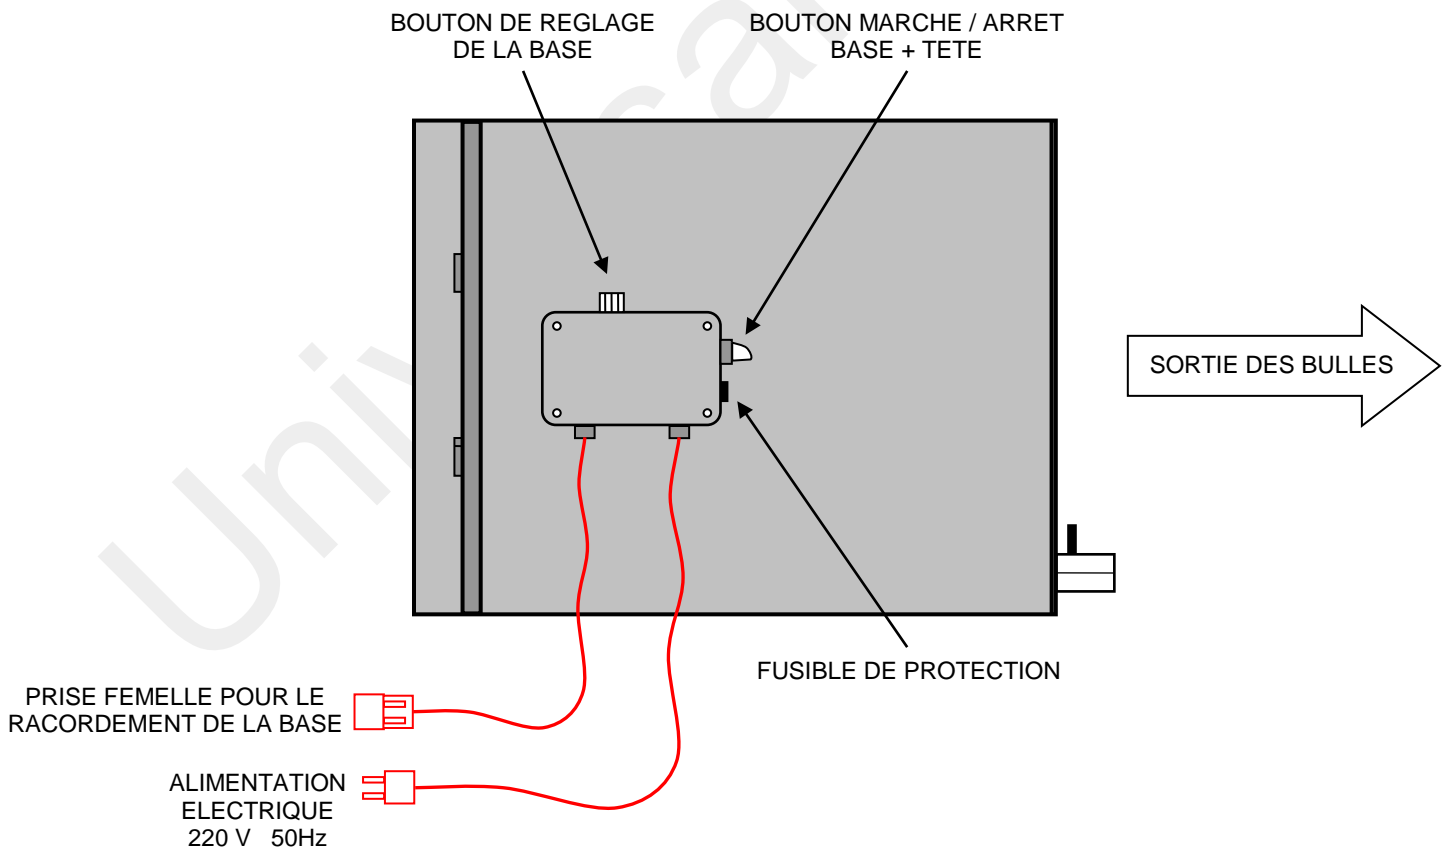

SCHEMA TECHNIQUE – UE HEAD JET-BUBBLES

QUINCAILLERIE & VISSERIE EN INOX – COPRS EN ALUMINIUM