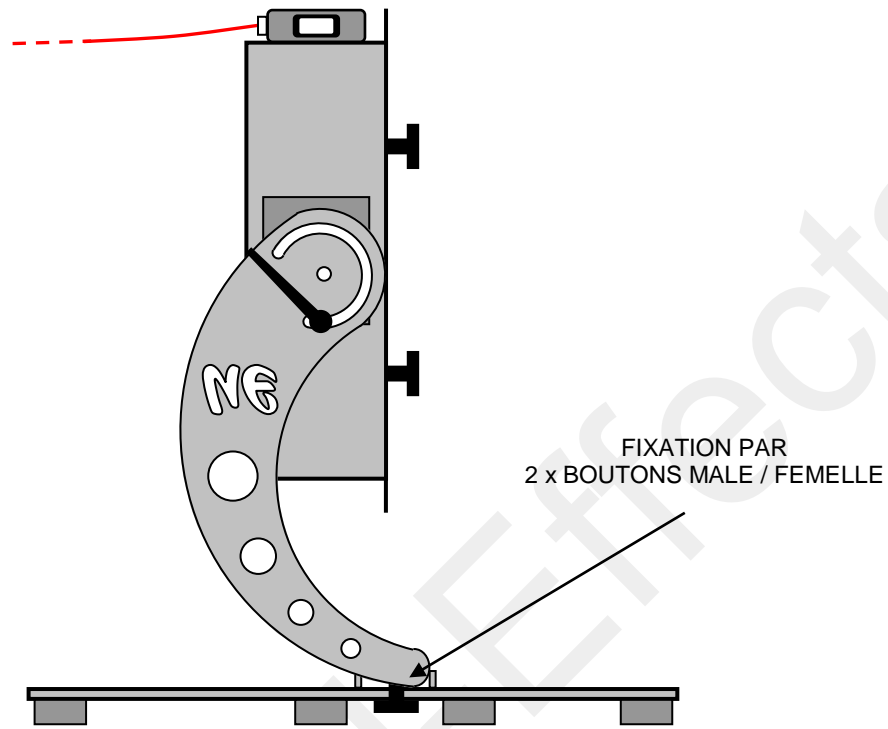

# SCHEMA TECHNIQUE – UE K-BASE 350 & 500

VISSERIE & QUINCAILLERIE EN INOX – CORPS EN ALUMINIUM – TRES COMPACTE

# SCHEMA TECHNIQUE – UE K- BASE 350 & 500 AVEC OPTION SUPPORT DE SOL

**SUPPORT DE SOL**  
REF : UE GROUND FOOT K-350 & K-500

+ 100°

VISSERIE & QUINCAILLERIE EN INOX – CORPS EN ALUMINIUM – TRES COMPACTE

# SCHEMA TECHNIQUE – UE HEAD JET-BUBBLES

QUINCAILLERIE & VISSERIE EN INOX – COPRS EN ALUMINIUM