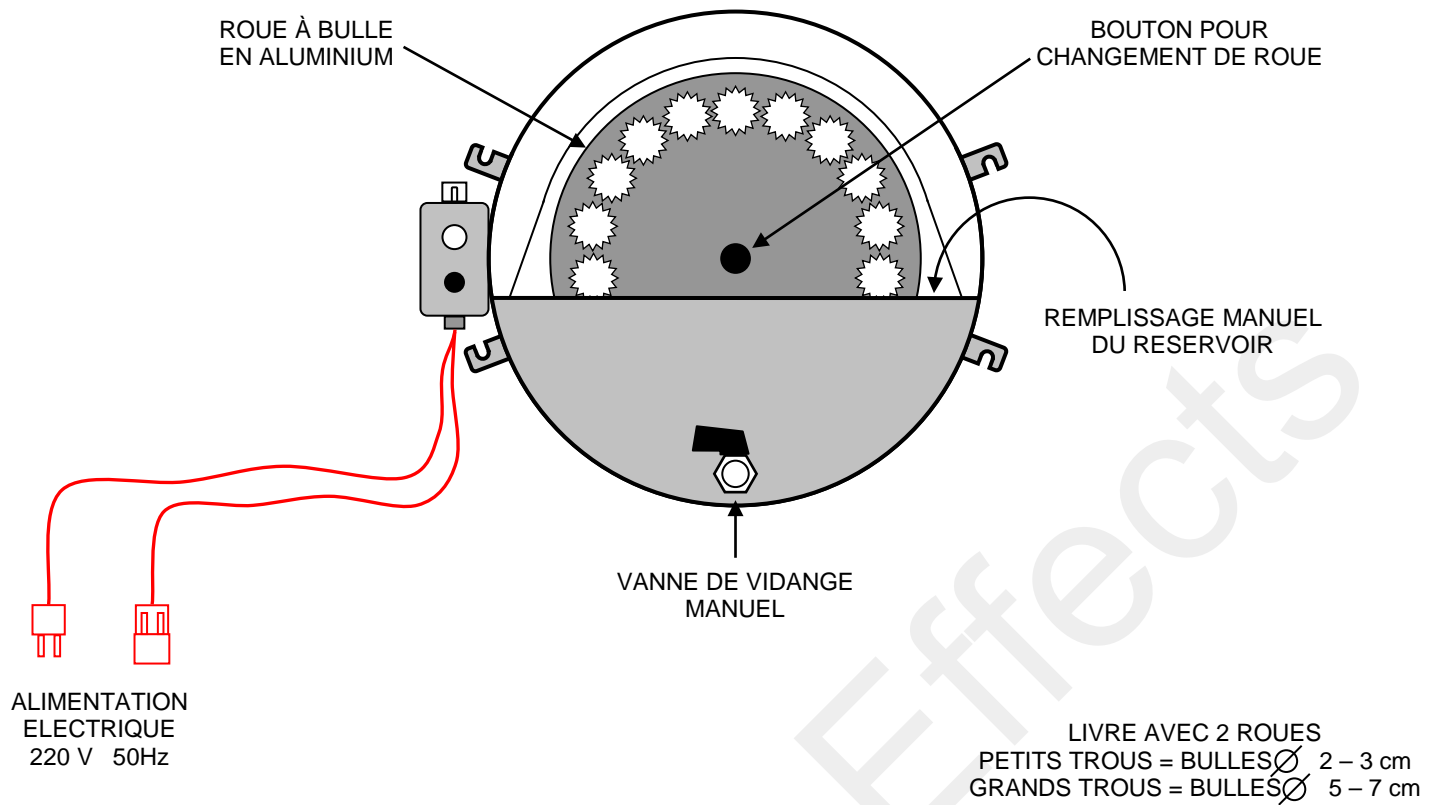

# SCHEMA TECHNIQUE – UE K-BASE 350 & 500

VISSERIE & QUINCAILLERIE EN INOX – CORPS EN ALUMINIUM – TRES COMPACTE

# SCHEMA TECHNIQUE – UE K- BASE 350 & 500 AVEC OPTION SUPPORT DE SOL

**SUPPORT DE SOL**  
REF : UE GROUND FOOT K-350 & K-500

+ 100°

VISSERIE & QUINCAILLERIE EN INOX – CORPS EN ALUMINIUM – TRES COMPACTE

# SCHEMA TECHNIQUE – UE HEAD JET-BUBBLES

QUINCAILLERIE & VISSERIE EN INOX – COPRS EN ALUMINIUM