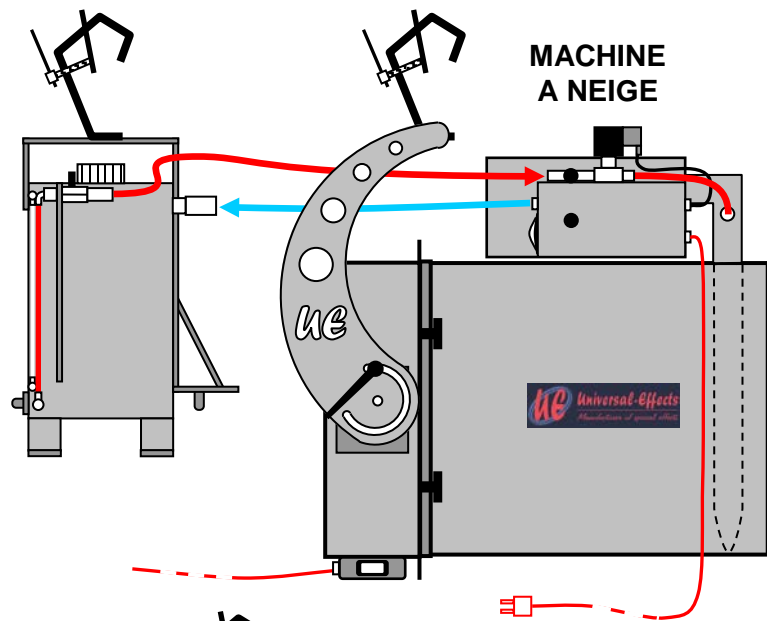

# SCHEMA TECHNIQUE – UE K-BASE 350 & 500

VISSERIE & QUINCAILLERIE EN INOX – CORPS EN ALUMINIUM – TRES COMPACTE

# SCHEMA TECHNIQUE – UE K- BASE 350 & 500 AVEC OPTION SUPPORT DE SOL

**SUPPORT DE SOL**  
REF : UE GROUND FOOT K-350 & K-500

+ 100°

VISSERIE & QUINCAILLERIE EN INOX – CORPS EN ALUMINIUM – TRES COMPACTE

# SCHEMA TECHNIQUE – UE HEAD JET-BUBBLES

QUINCAILLERIE & VISSERIE EN INOX – COPRS EN ALUMINIUM