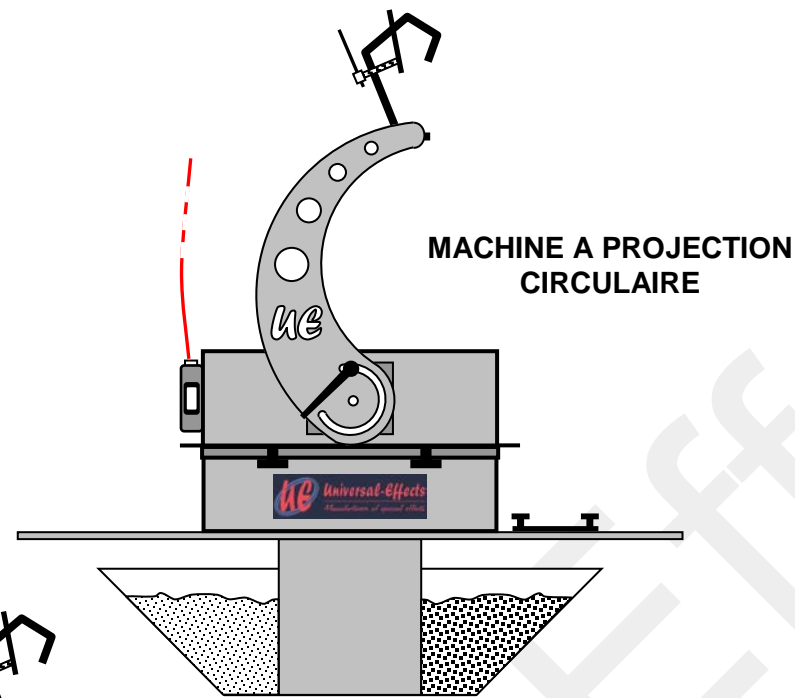

LES COMBINAISONS AVEC UE K-BASE 350