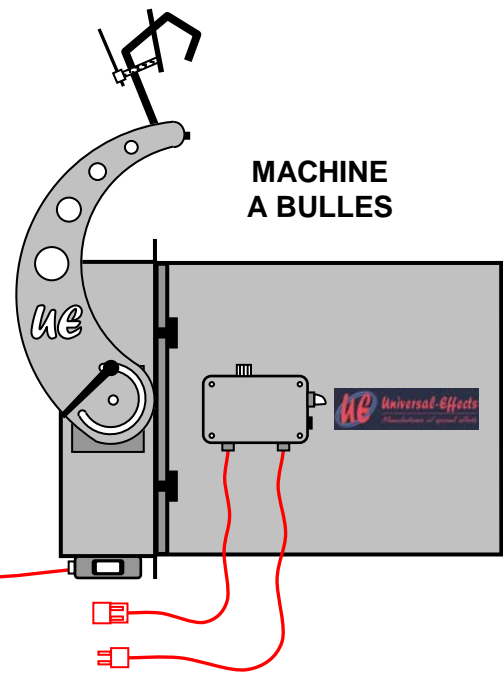

LES COMBINAISONS AVEC UE K-BASE 350