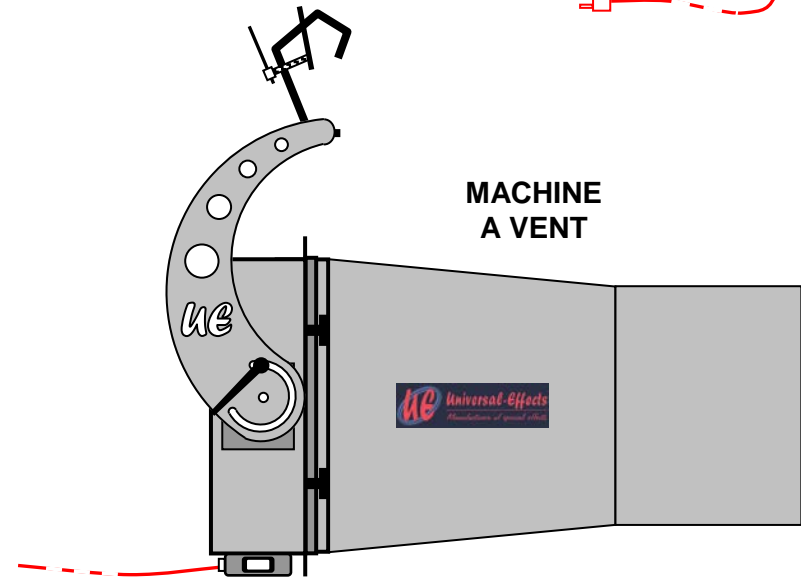

# SCHEMA TECHNIQUE – UE K-BASE 350 & 500

VISSERIE & QUINCAILLERIE EN INOX – CORPS EN ALUMINIUM – TRES COMPACTE

# SCHEMA TECHNIQUE – UE K- BASE 350 & 500 AVEC OPTION SUPPORT DE SOL

**SUPPORT DE SOL**  
REF : UE GROUND FOOT K-350 & K-500

+ 100°

VISSERIE & QUINCAILLERIE EN INOX – CORPS EN ALUMINIUM – TRES COMPACTE

# LES COMBINAISONS AVEC UE K-BASE 350