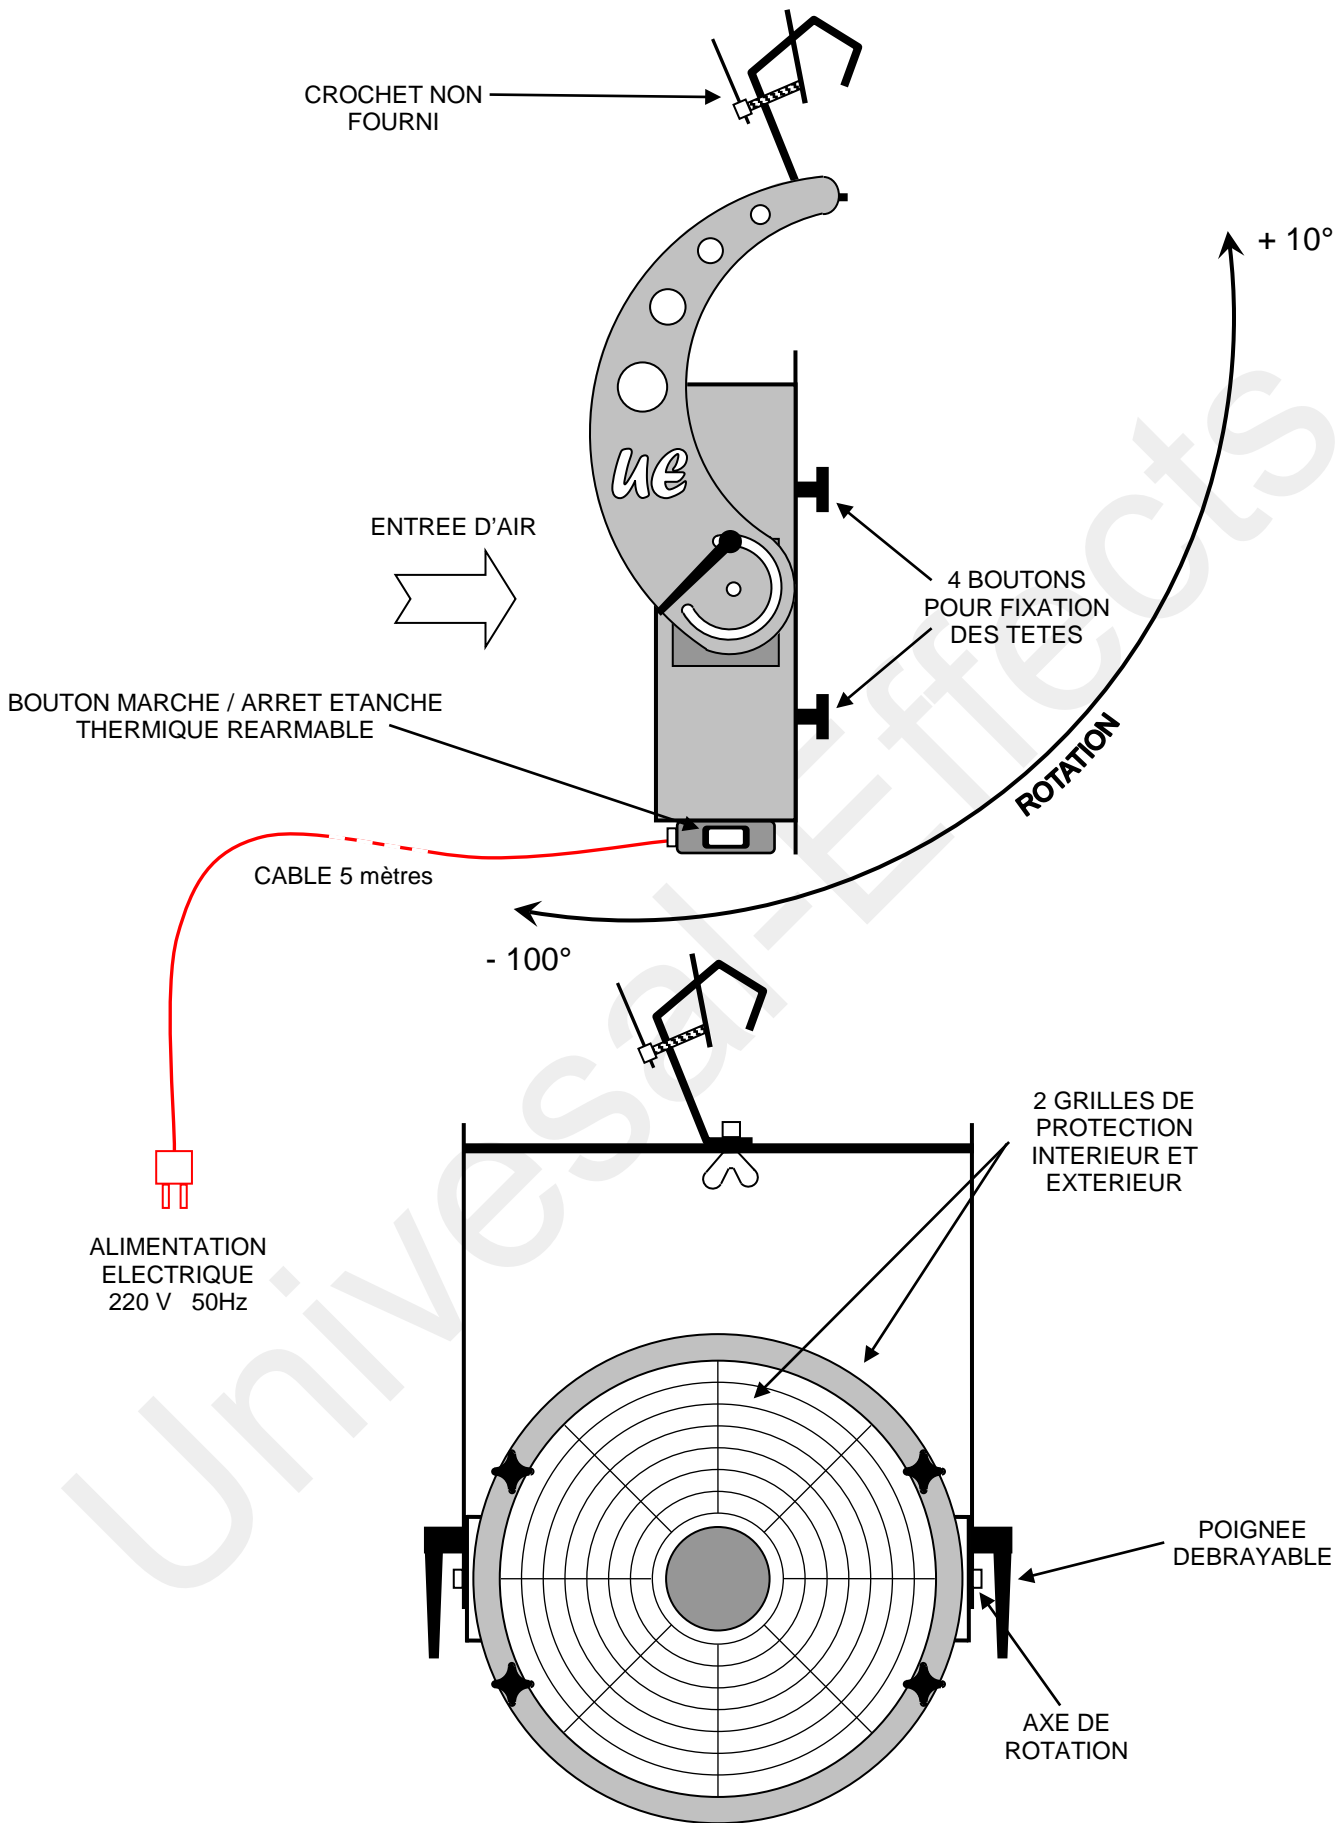

# SCHEMA TECHNIQUE – UE K-BASE 350 & 500

VISSERIE & QUINCAILLERIE EN INOX – CORPS EN ALUMINIUM – TRES COMPACTE

# SCHEMA TECHNIQUE – UE K- BASE 350 & 500 AVEC OPTION SUPPORT DE SOL

**SUPPORT DE SOL**  
REF : UE GROUND FOOT K-350 & K-500

+ 100°

VISSERIE & QUINCAILLERIE EN INOX – CORPS EN ALUMINIUM – TRES COMPACTE

# SCHEMA TECHNIQUE – UE HEAD JET-BUBBLES

QUINCAILLERIE & VISSERIE EN INOX – COPRS EN ALUMINIUM