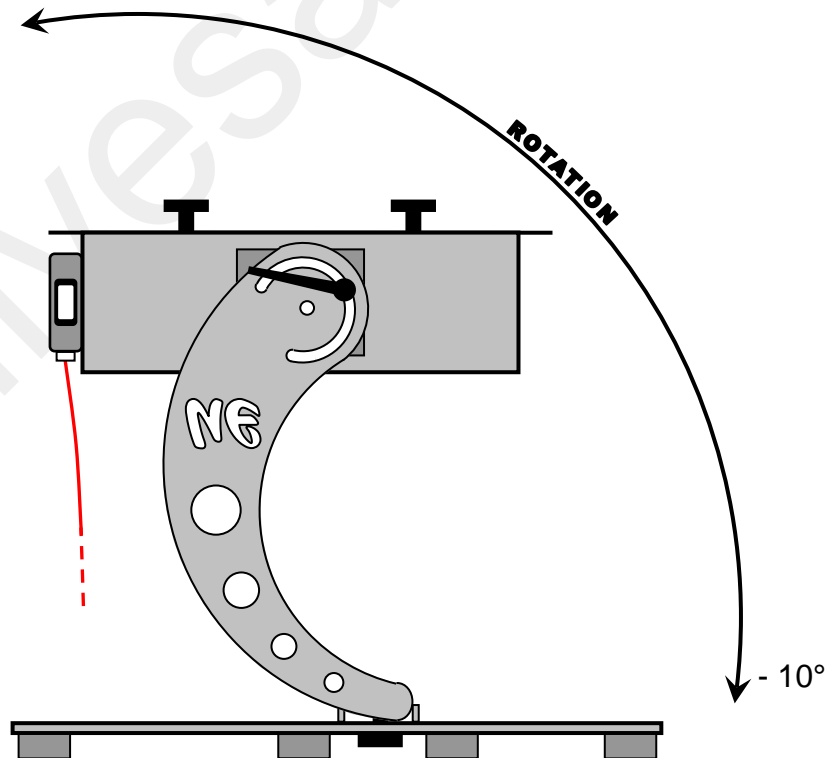

# SCHEMA TECHNIQUE – UE K-BASE 350 & 500

VISSERIE & QUINCAILLERIE EN INOX – CORPS EN ALUMINIUM – TRES COMPACTE

# SCHEMA TECHNIQUE – UE K- BASE 350 & 500 AVEC OPTION SUPPORT DE SOL

**SUPPORT DE SOL**  
REF : UE GROUND FOOT K-350 & K-500

+ 100°

VISSERIE & QUINCAILLERIE EN INOX – CORPS EN ALUMINIUM – TRES COMPACTE

# SCHEMA TECHNIQUE – UE HEAD JET-BUBBLES

QUINCAILLERIE & VISSERIE EN INOX – COPRS EN ALUMINIUM