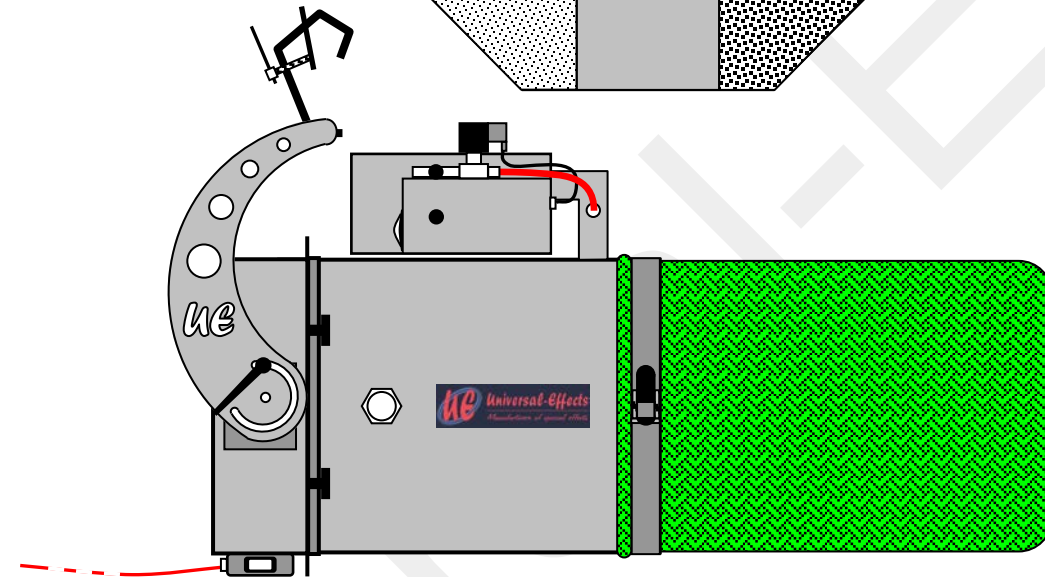

# SCHEMA TECHNIQUE – UE K-BASE 350 & 500

VISSERIE & QUINCAILLERIE EN INOX – CORPS EN ALUMINIUM – TRES COMPACTE

# SCHEMA TECHNIQUE – UE K- BASE 350 & 500 AVEC OPTION SUPPORT DE SOL

**SUPPORT DE SOL**  
REF : UE GROUND FOOT K-350 & K-500

+ 100°

VISSERIE & QUINCAILLERIE EN INOX – CORPS EN ALUMINIUM – TRES COMPACTE

# LES COMBINAISONS AVEC UE K-BASE 350