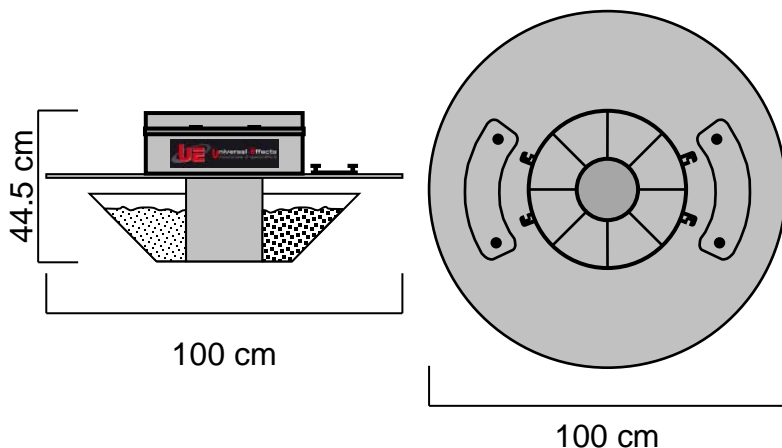

### SPECIFICATIONS TECHNIQUES :

Dimensions : Lg 30 x lg 83 x Ht 76 cm  
Poids : 19.8 Kg

Caractéristiques électriques :  
230V – 50/60Hz – 355W – 1.5A – IP 44

Conformes aux normes CE ERP 2015

### SPECIFICATIONS TECHNIQUES :

Dimensions : Lg 100 x lg 100 x Ht 44.5

Poids : 12,8 Kg

Capacité du réservoir à confettis : de 5 à 6 Kg suivant le consommable.