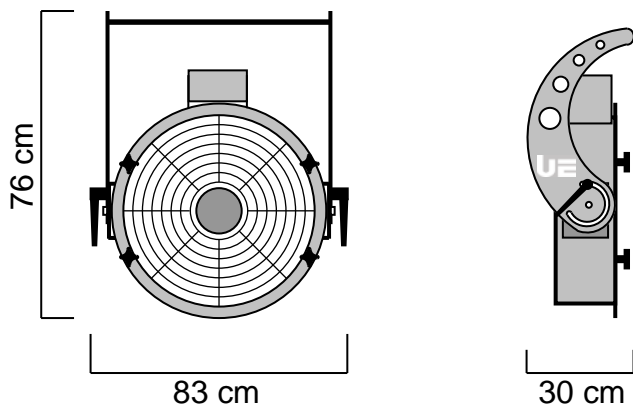

## UE K- Base 500 STD

Code article : PFPFBA001221

La UE K- Base 500 STD est compacte, économique et peu bruyante. Elle est destinée aux petites et moyennes installations fixes ou mobiles et aux prestations visuelles avec des flammes virtuelles et Designs gonflables. Elle permet une utilisation individuelle ou en nombre de façon autonome, disséminée au sein de l'éclairage. La K-Power Base 500 STD intègre une variation de la vitesse et est équipée de connectiques professionnelles et d'un fusible réarmable.

### NOMENCLATURE :

- 1 x UE K- Base 500 STD
- 4 x Boutons de serrages pour les têtes
- 1 x PowerCon cable 5m

### SPECIFICATIONS TECHNIQUES :

Dimensions : Lg 30 x lg 83 x Ht 76 cm  
Poids : 19.8 Kg

Caractéristiques électriques :  
230V – 50/60Hz – 355W – 1.5A – IP 44

Conformes aux normes CE ERP 2015

### SPECIFICATIONS TECHNIQUES :

Dimensions : Lg 100 x lg 100 x Ht 44.5

Poids : 12,8 Kg

Capacité du réservoir à confettis : de 5 à 6 Kg suivant le consommable.