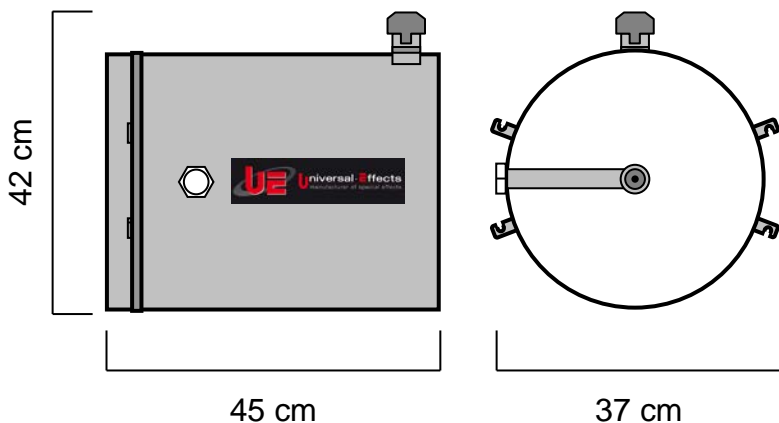

BASES UTILISABLES :

- UE ST- Base 350
- UE XT- Base 350

CONSOMMATION :

- Sur UE ST/XT- Base 350 projection de nuage de brume à 6m.
- Consommation en eau avec la buse brume : 3L/mn
- Sur UE ST/XT- Base 350 projection de pluie à 6m.
- Consommation en eau avec la buse pluie : 47L/mn

CONSOMMABLE :

Eau courante du réseau (prévoir fût de stockage).

Universal Effects, La qualité et l'innovation Fabriqué en France