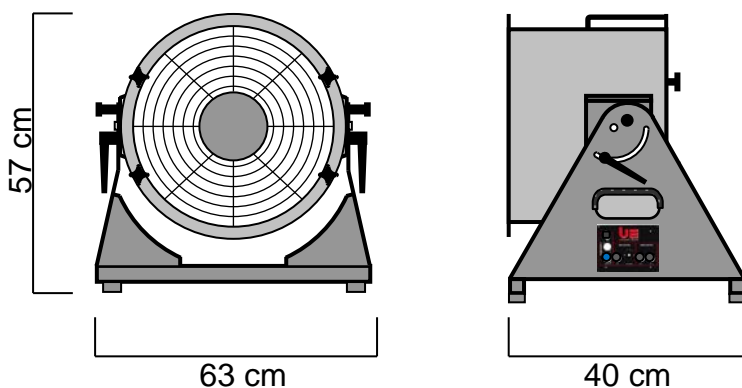

## UE ST- Base 350 STD

Code article : PFPFBA001122

La UE ST- Base 350 est très puissante et équipée de notre piètement professionnel traditionnel permettant une utilisation au sol, sur pied de rehausse, sur tourelle de tir ou accrochée sous une structure. Elle est aussi bien adaptée pour les sociétés de prestation et pour les installations fixes prévue pour fonctionner en intérieure et en extérieure. La ST-Power Base 350 STD intègre une variation de la vitesse et est équipée de connectiques professionnelles et d'un fusible réarmable.

### SPECIFICATIONS TECHNIQUES :

Dimensions Horizontale : Lg 40 x lg 63 x Ht 57 cm  
Poids : 20.2 Kg

Caractéristiques électriques :  
230V – 50/60Hz – 550W – 3.8A – IP 55

Conformes aux normes CE ERP 2015

### SPECIFICATIONS TECHNIQUES :

Dimensions : Lg 45 x lg 37 x Ht 42 cm  
Poids : 5 Kg

### ACCESSOIRES NECESSAIRES :

Pompe 350:      Dimensions : Lg 44 x lg 24 x Ht 36 cm  
                         Poids : 14,6 Kg  
                         Caractéristiques électriques :  
                         230V – 50Hz – 800W – 3,7A